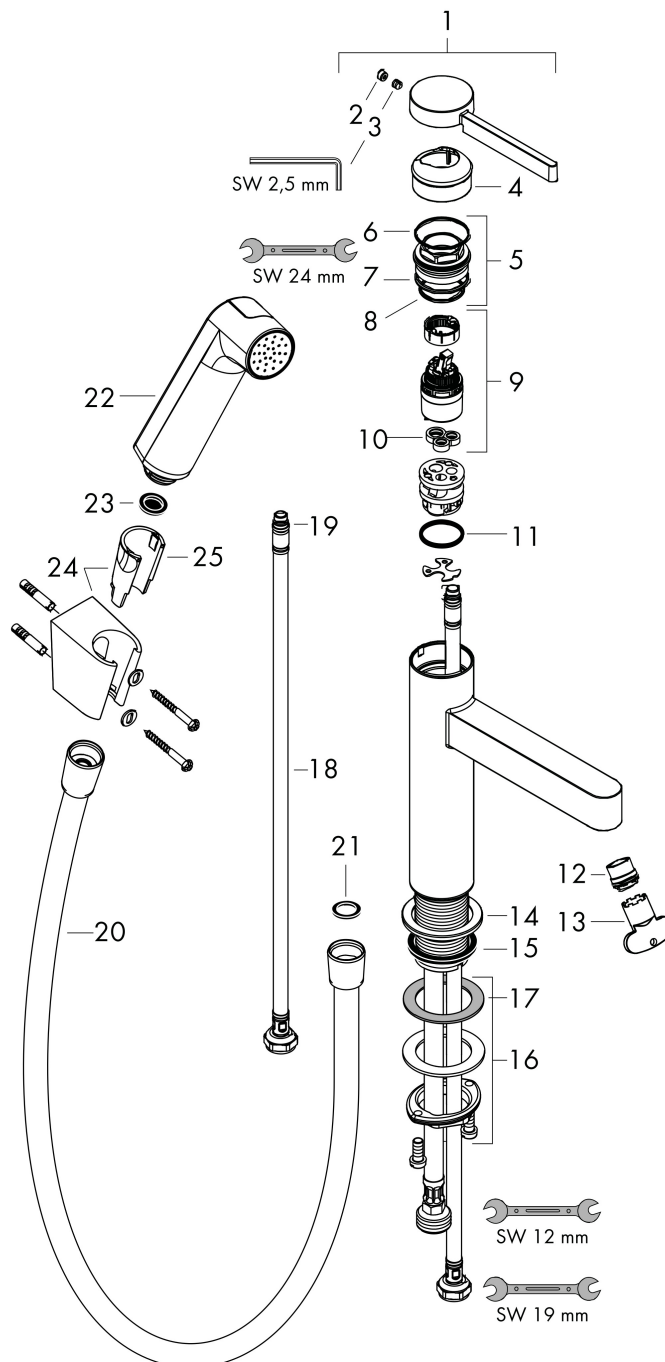

Merk	hansgrohe
Artikelnaam	Finoris ééngreeps wastafelmengkraan 260 met bidethanddouche en doucheslang 160 cm
Art.nr.	76220000
Oppervlakte	chrom
Netto prijs	440,16 EUR

Explosietekening voor bouwjaar: >06/25