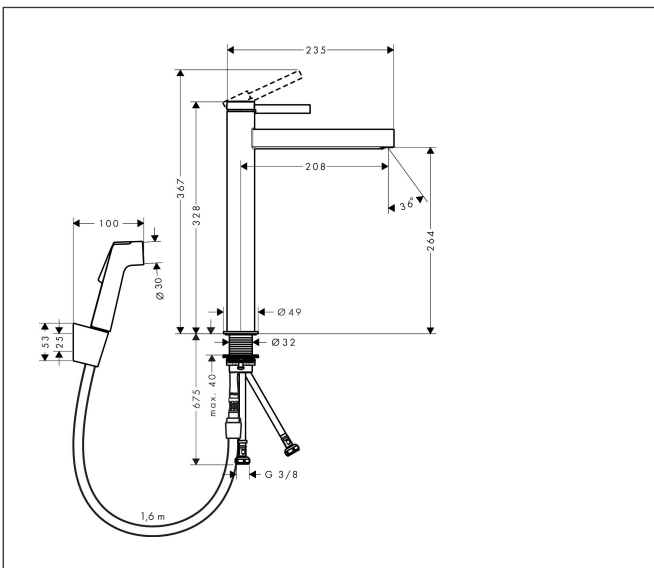

Merk	hansgrohe
Artikelnaam	<b>Finoris</b> ééngreeps wastafelmengkraan 260 met bidethanddouche en doucheslang
Art.nr.	160 cm 76220000
Oppervlakte	chrom
Netto prijs	440,16 EUR

## Kenmerken

- ComfortZone: 260
- voorsprong uitloop 208 mm
- uitloophoogte: 264 mm
- greepvariant: Met pingreep
- vaste uitloop
- straalsoort: laminaire straal
- bidet handdouche met douchestraal
- maximale doorstroomhoeveelheid bij 3 bar: 5,4 l/min
- keramisch kardoes
- push-open afvoergarnituur G 1¼
- materiaal afvoergarnituur: metaal
- EU taxonomie: max 6l/min - draagt substantieel bij aan duurzaamheid

## Maat tekeningen