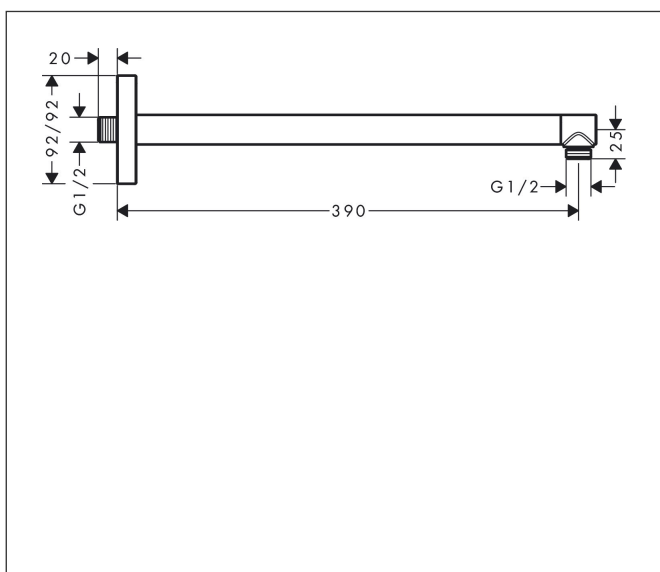

Merk	AXOR
Artikelnaam	AXOR ShowerSolutions douche-arm 390 mm Square
Art.nr.	26436670
Oppervlakte	Mat zwart
Netto prijs	461,83 EUR

Product foto

Kenmerken

- lengte: 390 mm
- van messing
- aansluiting: G 1/2

Maat tekeningen

Merk	AXOR
Artikelnaam	AXOR ShowerSolutions douche-arm 390 mm Square
Art.nr.	26436670
Oppervlakte	Mat zwart
Netto prijs	461,83 EUR

Explosietekening voor bouwjaar: >07/22

Merk AXOR
Artikelnaam **AXOR ShowerSolutions** douche-arm 390 mm Square
Art.nr. 26436670
Oppervlakte Mat zwart
Netto prijs 461,83 EUR

Onderdelen voor bouwjaar: >07/22

Pos	Beschrijving	Art.nr.	Prijs
1	bevestigingsmateriaal	96179000	10,40
2	aansluiting	93418000	32,70
3	O-ring 14x2	98129000	3,00
4	rozet	94475000	