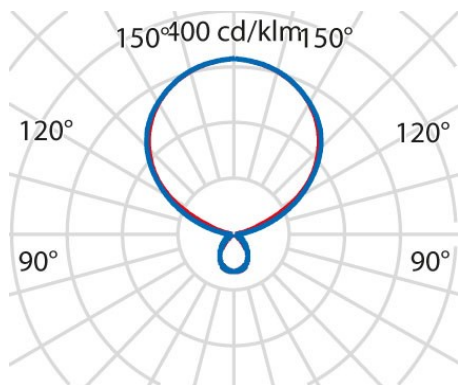

## Algemene informatie

Lamphouder:	LED	Lichtbron:	LED
Nominale lichtstroom [lm]:	15550	Reële lichtstroom [lm]:	14140
Armatuur wattage [W]:	102 W	Specifieke lichtstroom [lm/W]:	139
CRI:	80	Kleurtemperatuur [K]:	4000
Kleur / Afwerking:	BK-RAL9005 / Zwart RAL9005 / Structuur mat	IP waarde:	IP20
Impact resistance / impact energy:	IK05 0.7J xx3	Beschermingsklasse:	I
Optiek:	S/D - Symmetrische hoofdzakelijk indirecte	Stralingshoek:	2 x 42° / 43°
Nettogewicht [kg]:	21.197	Totale lengte [mm]:	746
Totale breedte [mm]:	510	Totale hoogte [mm]:	2082

## Mechanische eigenschappen

Vorm:	Rechthoekig	Materiaal behuizing:	Aluminium
Materiaal afscherming:	Kunststof	Gloeidraadtest [°C]:	650 °C

## Fotometrische gegevens