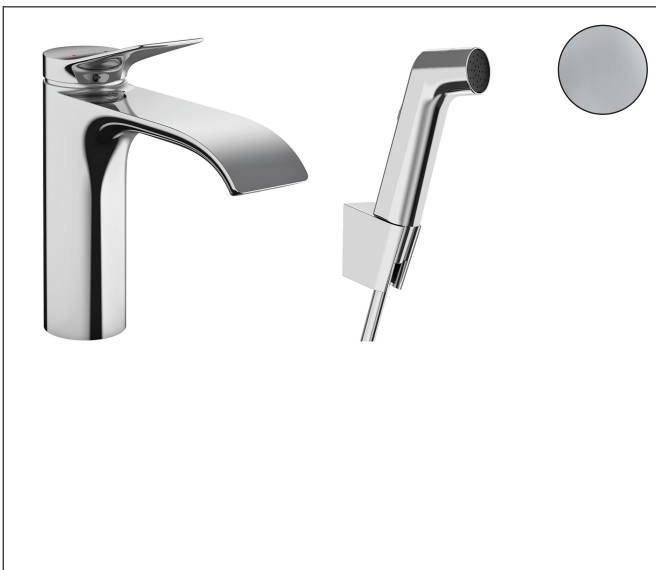

Merk	hansgrohe
Artikelnaam	Vivenis ééngreeps wastafelmengkraan 260 met bidet handdouche en doucheslang
Art.nr.	160 cm 75210000
Oppervlakte	chrom
Netto prijs	308,25 EUR

Product foto

Kenmerken

- ComfortZone: 110
- voorsprong uitloop 146 mm
- uitloophoogte: 110 mm
- greepvariant: rechte greep
- vaste uitloop
- straalsoort: WaterfallStream
- bidet handdouche met douchestraal
- maximale doorstroomhoeveelheid bij 3 bar: 4,4 l/min
- keramisch kardoes
- push-open afvoergarnituur G 1¼
- materiaal afvoergarnituur: metaal
- EU taxonomie: max 6l/min - draagt substantieel bij aan duurzaamheid

Maat tekeningen

Technologie

Straalsoorten

Certificaat

Merk	hansgrohe
Artikelnaam	Vivenis ééngreeps wastafelmengkraan 260 met bidet handdouche en doucheslang 160 cm
Art.nr.	75210000
Oppervlakte	chrom
Netto prijs	308,25 EUR

Stroomschema

- 1 Doorstroomcapaciteit mengkraan
- 2 Doorstroomcapaciteit handdouche
- 3 Doorstroomcapaciteit handdouche
- 4 Doorstroomcapaciteit mengkraan

Merk	hansgrohe
Artikelnaam	Vivenis ééngreeps wastafelmengkraan 260 met bidet handdouche en doucheslang 160 cm
Art.nr.	75210000
Oppervlakte	chrom
Netto prijs	308,25 EUR

Explosietekening voor bouwjaar: >10/21

Merk	hansgrohe
Artikelnaam	Vivenis ééngreeps wastafelmengkraan 260 met bidet handdouche en doucheslang 160 cm
Art.nr.	75210000
Oppervlakte	chrom
Netto prijs	308,25 EUR