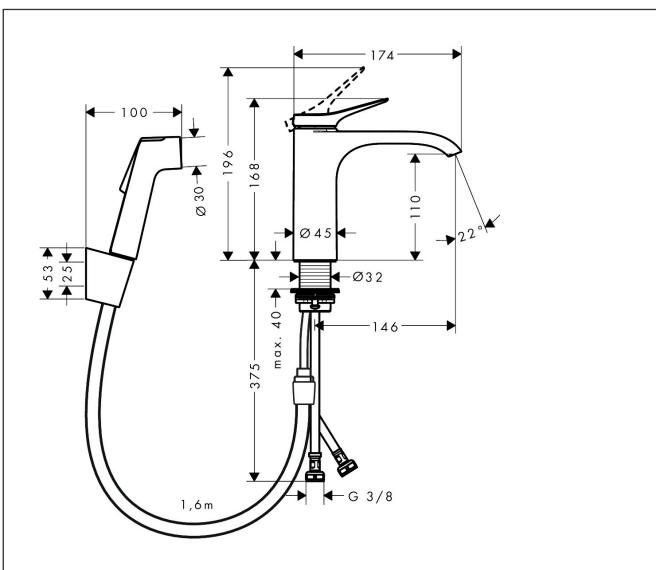

Merk	hansgrohe
Artikelnaam	Vivenis ééngreeps wastafelmengkraan 260 met bidet handdouche en doucheslang
Art.nr.	160 cm 75210000
Oppervlakte	chrom
Netto prijs	308,25 EUR

Product foto

Kenmerken

- ComfortZone: 110
- voorsprong uitloop 146 mm
- uitloophoogte: 110 mm
- greepvariant: rechte greep
- vaste uitloop
- straalsoort: WaterfallStream
- bidet handdouche met douchestraal
- maximale doorstroomhoeveelheid bij 3 bar: 4,4 l/min
- keramisch kardoes
- push-open afvoergarnituur G 1¼
- materiaal afvoergarnituur: metaal
- EU taxonomie: max 6l/min - draagt substantieel bij aan duurzaamheid

Maat tekeningen

Technologie

Straalsoorten

Certificaat

Merk	hansgrohe
Artikelnaam	Vivenis ééngreeps wastafelmengkraan 260 met bidet handdouche en doucheslang 160 cm
Art.nr.	75210000
Oppervlakte	chrom
Netto prijs	308,25 EUR

Stroomschema

- 1 Doorstroomcapaciteit mengkraan
- 2 Doorstroomcapaciteit handdouche
- 3 Doorstroomcapaciteit handdouche
- 4 Doorstroomcapaciteit mengkraan

Merk	hansgrohe
Artikelnaam	Vivenis ééngreeps wastafelmengkraan 260 met bidet handdouche en doucheslang 160 cm
Art.nr.	75210000
Oppervlakte	chrom
Netto prijs	308,25 EUR

Explosietekening voor bouwjaar: >10/21

Merk	hansgrohe
Artikelnaam	Vivenis ééngreeps wastafelmengkraan 260 met bidet handdouche en doucheslang 160 cm
Art.nr.	75210000
Oppervlakte	chrom
Netto prijs	308,25 EUR