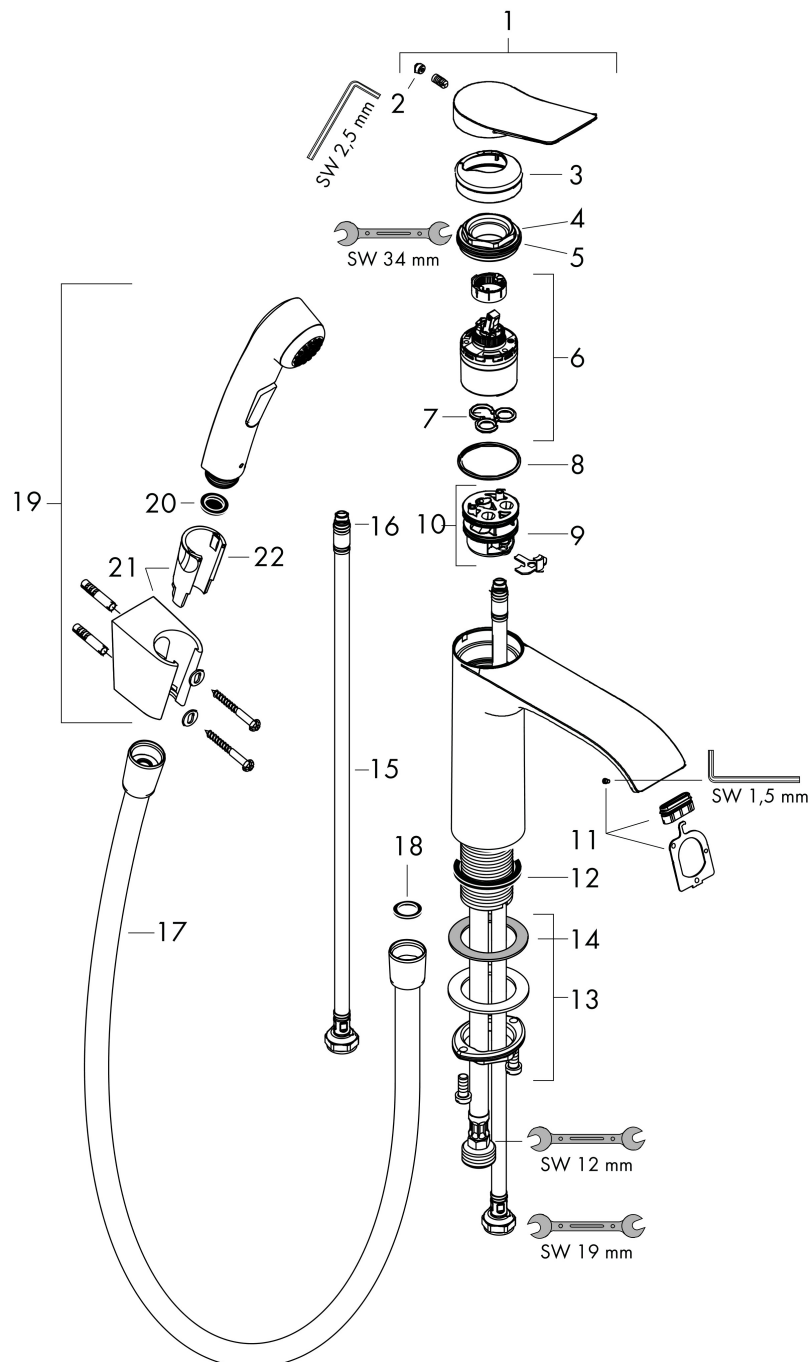

Merk	hansgrohe
Artikelnaam	Vivenis ééngreeps wastafelmengkraan 260 met bidet handdouche en doucheslang 160 cm
Art.nr.	75210000
Oppervlakte	chrom
Netto prijs	308,25 EUR

Explosietekening voor bouwjaar: >10/21