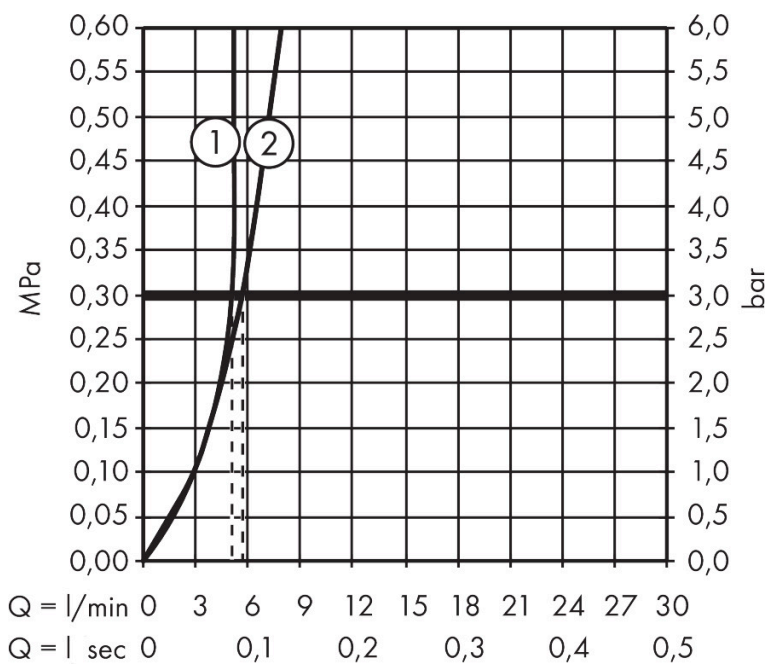

Merk	hansgrohe
Artikelnaam	Vivenis ééngreeps wastafelmengkraan 260 met bidet handdouche en doucheslang 160 cm
Art.nr.	75210000
Oppervlakte	chrom
Netto prijs	308,25 EUR

Stroomschema

- 1 Doorstroomcapaciteit mengkraan
- 2 Doorstroomcapaciteit handdouche
- 3 Doorstroomcapaciteit handdouche
- 4 Doorstroomcapaciteit mengkraan