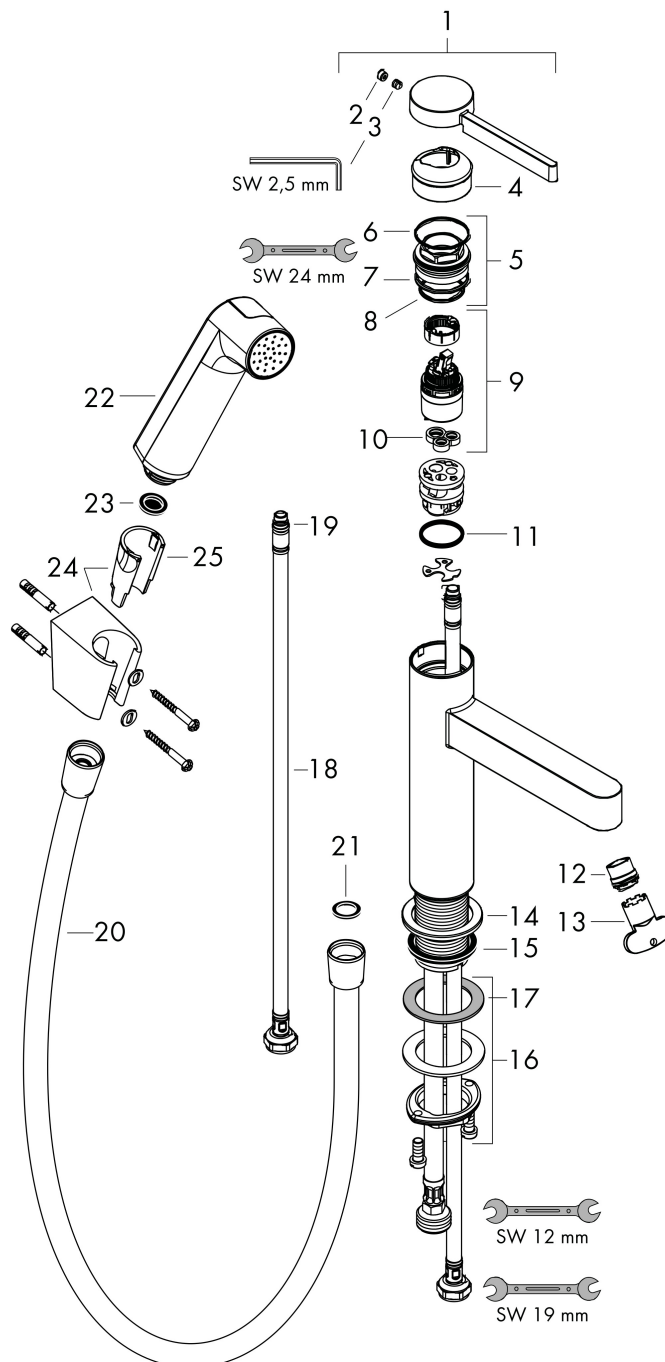

Merk	hansgrohe
Artikelnaam	Finoris ééngreeps wastafelmengkraan 110 met bidet handdouche en doucheslang 160 cm
Art.nr.	76210670
Oppervlakte	mat zwart
Netto prijs	445,03 EUR

Explosietekening voor bouwjaar: >06/25