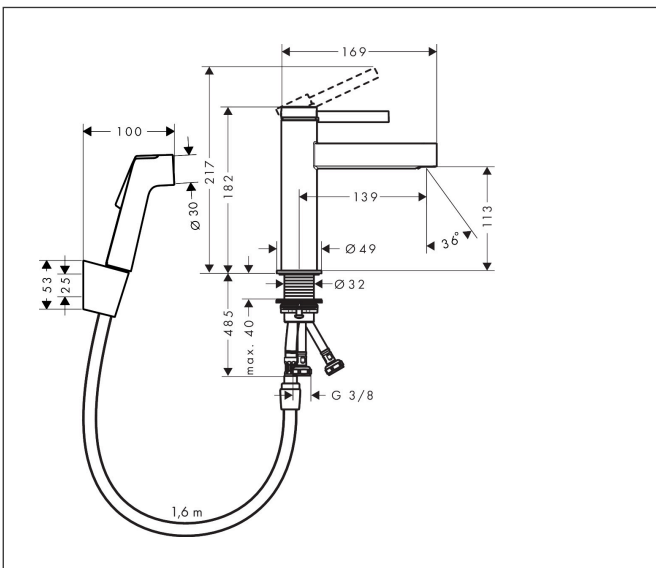

Merk	hansgrohe
Artikelnaam	<b>Finoris</b> ééngreeps wastafelmengkraan 110 met bidet handdouche en doucheslang 160 cm
Art.nr.	76210670
Oppervlakte	mat zwart
Netto prijs	445,03 EUR

## Kenmerken

- ComfortZone: 110
- voorsprong uitloop 139 mm
- uitloophoogte: 113 mm
- greepvariant: Met pingreep
- vaste uitloop
- straalsoort: laminaire straal
- bidet handdouche met douchestraal
- maximale doorstroomhoeveelheid bij 3 bar: 5 l/min
- keramisch kardoes
- push-open afvoergarnituur G 1¼
- materiaal afvoergarnituur: metaal
- EU taxonomie: max 6l/min - draagt substantieel bij aan duurzaamheid

## Maat tekeningen