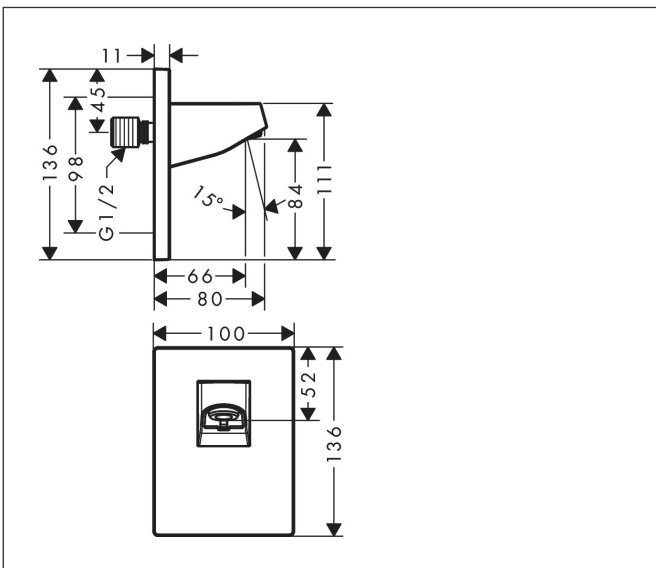

Merk hansgrohe
Artikelnaam **Pulsify** Douchearm voor hoofddouche 105
Art.nr. 24139140
Oppervlakte Brushed Bronze
Netto prijs 89,05 EUR

Product foto

Kenmerken

- van kunststof
- aansluiting: G $\frac{1}{2}$

Maat tekeningen

Merk	hansgrohe
Artikelnaam	Pulsify Douchearm voor hoofddouche 105
Art.nr.	24139140
Oppervlakte	Brushed Bronze
Netto prijs	89,05 EUR

Installatievoorbeelden

i Afmetingen kunnen variëren vanwege keramische toleranties die verband houden met het productieproces.