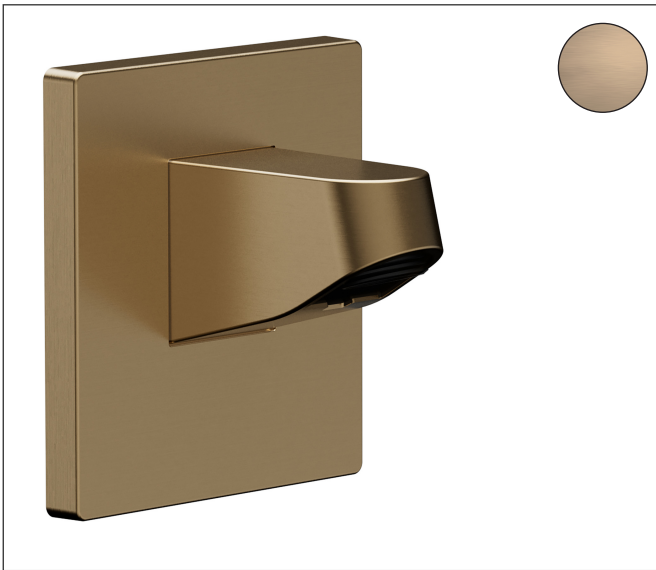

Merk hansgrohe
Artikelnaam **Pulsify** Douchearm voor hoofddouche 105
Art.nr. 24139140
Oppervlakte Brushed Bronze
Netto prijs 89,05 EUR

Product foto

Kenmerken

- van kunststof
- aansluiting: G $\frac{1}{2}$

Maat tekeningen

Merk	hansgrohe
Artikelnaam	Pulsify Douchearm voor hoofddouche 105
Art.nr.	24139140
Oppervlakte	Brushed Bronze
Netto prijs	89,05 EUR

Installatievoorbeelden

i Afmetingen kunnen variëren vanwege keramische toleranties die verband houden met het productieproces.