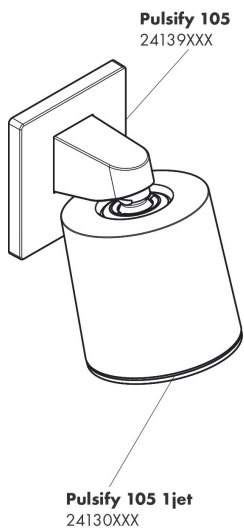

Merk hansgrohe
Artikelnaam **Pulsify** Douchearm voor hoofddouche 105
Art.nr. 24139140
Oppervlakte Brushed Bronze
Netto prijs 89,05 EUR

Product foto

Kenmerken

- van kunststof
- aansluiting: G $\frac{1}{2}$

Maat tekeningen

Merk	hansgrohe
Artikelnaam	Pulsify Douchearm voor hoofddouche 105
Art.nr.	24139140
Oppervlakte	Brushed Bronze
Netto prijs	89,05 EUR

Installatievoorbeelden

i Afmetingen kunnen variëren vanwege keramische toleranties die verband houden met het productieproces.