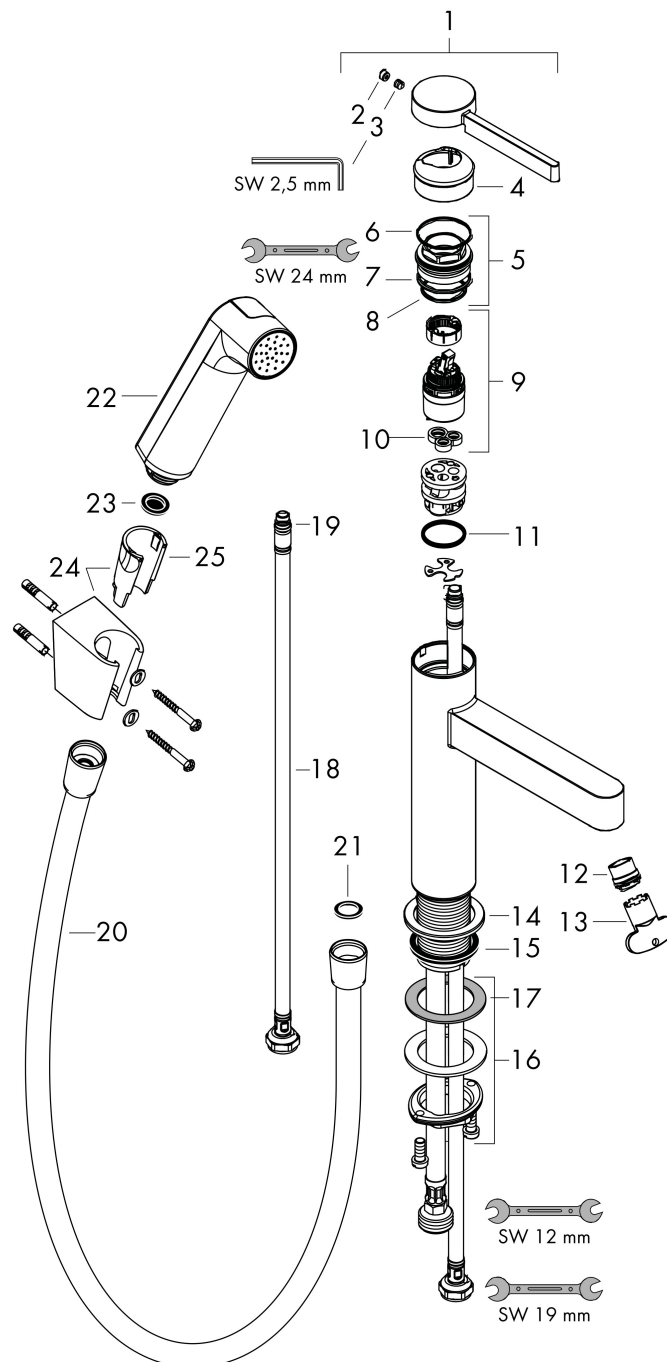

Merk	hansgrohe
Artikelnaam	Finoris ééngreeps wastafelmengkraan 110 met bidet handdouche en doucheslang 160 cm
Art.nr.	76210000
Oppervlakte	chrom
Netto prijs	317,94 EUR

Explosietekening voor bouwjaar: >06/25