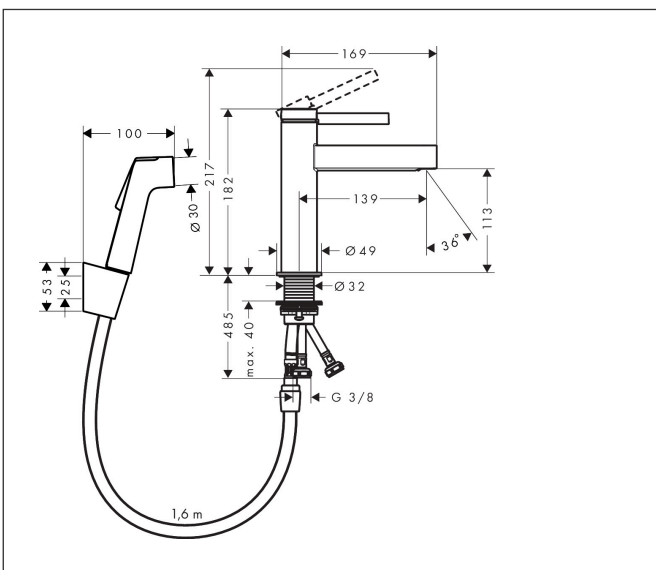

Merk	hansgrohe
Artikelnaam	<b>Finoris</b> ééngreeps wastafelmengkraan 110 met bidet handdouche en doucheslang 160 cm
Art.nr.	76210000
Oppervlakte	chrom
Netto prijs	317,94 EUR

## Kenmerken

- ComfortZone: 110
- voorsprong uitloop 139 mm
- uitloophoogte: 113 mm
- greepvariant: Met pingreep
- vaste uitloop
- straalsoort: laminaire straal
- bidet handdouche met douchestraal
- maximale doorstroomhoeveelheid bij 3 bar: 5 l/min
- keramisch kardoes
- push-open afvoergarnituur G 1¼
- materiaal afvoergarnituur: metaal
- EU taxonomie: max 6l/min - draagt substantieel bij aan duurzaamheid

## Maat tekeningen