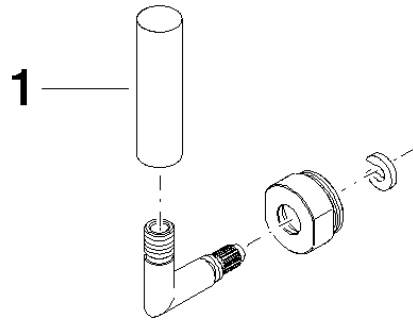

Umstellung 23 x 85 x 48 mm - Weiß matt

90 18 20 025 00

Umstellung 23 x 85 x 48 mm - Weiß matt

90 18 20 025 00

Umstellung 23 x 85 x 48 mm - Weiß matt

90 18 20 025 00

Umstellung 23 x 85 x 48 mm - Weiß matt

90 18 20 025 00

Umstellung 23 x 85 x 48 mm - Weiß matt

90 18 20 025 00

Ersatzteilstückliste

Nr.	Artikelnummer	Benennung	Verbaumenge	Lieferzeit
	09 20 62 005-10	Griff Hebel Ø 15 x 55 mm - Weiß matt	1	60