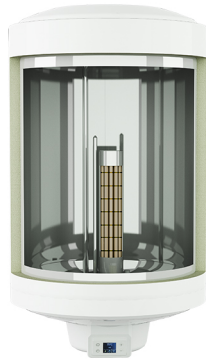

PRODUCTBLAD

Styleboiler

200830050 - E-SMART PLUS BOILER 50 LITER

Product nr. **200830050**
Omschrijving E-SMART PLUS BOILER 50 LITER
Merk Masterwatt
Serie E-SMART
Type PLUS

Elektrische boiler met droog verwarmingselement | volledige RVS ketel

Materiaal boilervat	Roestvaststaal (RVS)	Tankinhoud	50 Liter
Materiaal mantel	Staal	Nom. vermogen	1,8 Kilowatt
Drie fase uitvoering	nee	Aansluitspanning	220 240 Volt
Frequentie	50 Hz	Opwarmtijd van 10 °C - 65 °C	96 Minuut
Uitvoeringsvorm	Hangend	Tapcapaciteit bij 60 °C continu	15 Liter per minuut
Plint boiler	nee	Max. toelaatbare bedrijfsdruk	8 Druk
Met nachtstroomschakeling	ja	Hoogte	512 Millimeter
Toepasbaar bij normale waterdruk	ja	Breedte	450 Millimeter
Lagedruk uitvoering	nee	Diepte	465 Millimeter
Hot fill	nee	Diameter	450 Millimeter
Duo uitvoering	nee	Uitwendige buisdiameter koud tapwater	15 Millimeter
Geschikt voor kokend water	nee	Uitwendige buisdiameter warm tapwater	15 Millimeter
Met waterkoeler	nee	Uitwendige buisdiameter circulatieleiding	0 Millimeter
Wandopstelling	ja	Uitwendige buisdiameter aftapaansluiting	0 Millimeter
Plaatsing horizontaal	nee	Energie-efficiëntie van waterverwarming (Nwh)	39 Percentage
Plaatsing verticaal	ja		
Plaatsing collector horizontaal	nee		
Met temperatuurindicatie	ja		
KIWA-keur	ja		
Temperatuurbegrenzing	ja		
Met circulatie-aansluiting	nee		
Met kraan/mengkraan	nee		
Met drukreducerventiel	nee		
Met thermometer	ja		
Met reinigingsopening	nee		
Beschermingsanode	nee		
Aansluiting koud tapwater	Binnendraad		
Nom. diameter koud tapwater	1/2" (15)		