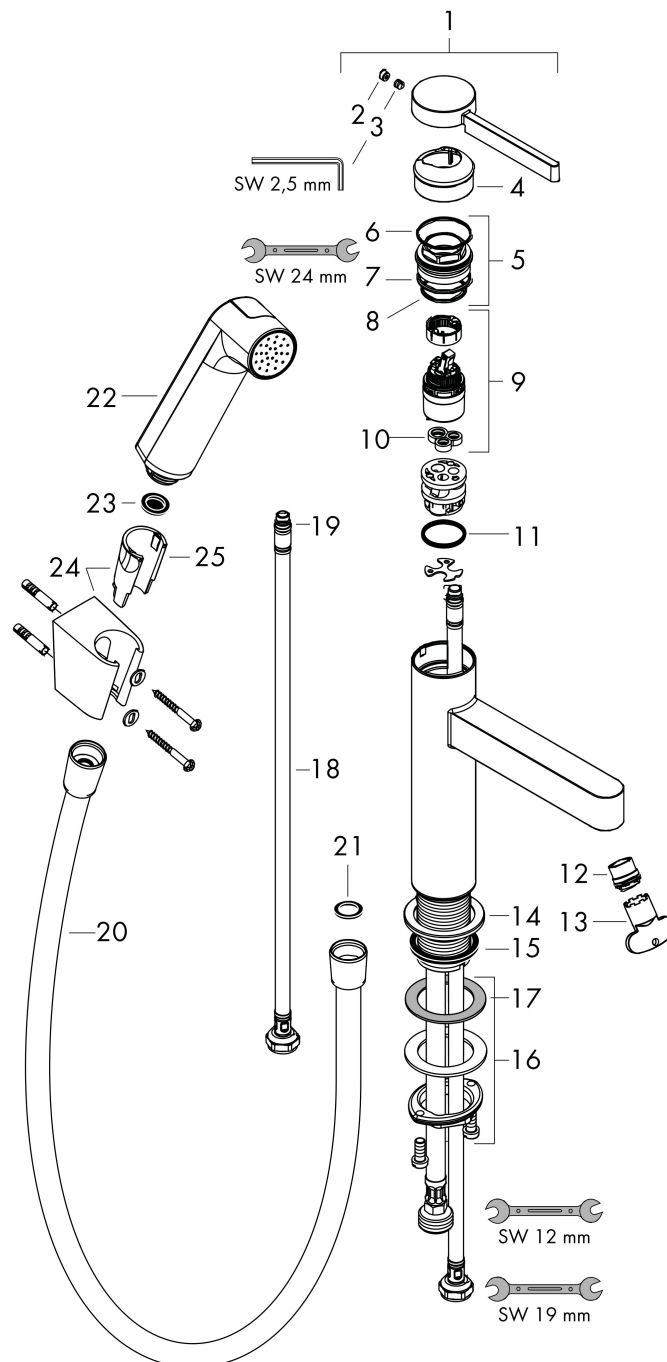

Merk	hansgrohe
Artikelnaam	Finoris ééngreeps wastafelmengkraan 260 met bidethanddouche en doucheslang 160 cm
Art.nr.	76220670
Oppervlakte	mat zwart
Netto prijs	616,28 EUR

Explosietekening voor bouwjaar: >06/25