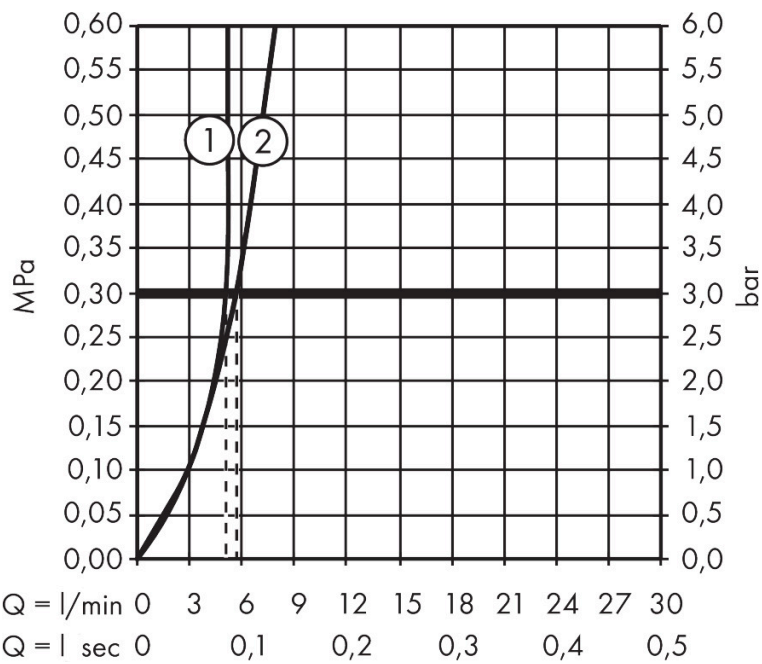

Merk	hansgrohe
Artikelnaam	Finoris ééngreeps wastafelmengkraan 260 met bidethanddouche en doucheslang 160 cm
Art.nr.	76220670
Oppervlakte	mat zwart
Netto prijs	616,28 EUR

Stroomschema

- 1 Doorstroomcapaciteit mengkraan
- 2 Doorstroomcapaciteit handdouche