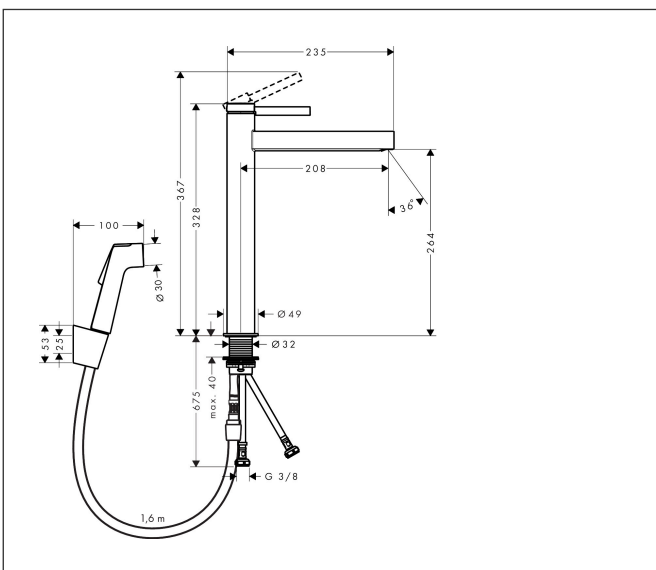

Merk	hansgrohe
Artikelnaam	Finoris ééngreeps wastafelmengkraan 260 met bidethanddouche en doucheslang 160 cm
Art.nr.	76220670
Oppervlakte	mat zwart
Netto prijs	616,28 EUR

Product foto

Kenmerken

- ComfortZone: 260
- voorsprong uitloop 208 mm
- uitloophoogte: 264 mm
- greepvariant: Met pingreep
- vaste uitloop
- straalsoort: laminaire straal
- bidet handdouche met douchestraal
- maximale doorstroomhoeveelheid bij 3 bar: 5,4 l/min
- keramisch kardoes
- push-open afvoergarnituur G 1¼
- materiaal afvoergarnituur: metaal
- EU taxonomie: max 6l/min - draagt substantieel bij aan duurzaamheid

Maat tekeningen

Technologie

Straalsoorten

Certificaat

Merk	hansgrohe
Artikelnaam	Finoris ééngreeps wastafelmengkraan 260 met bidethanddouche en doucheslang 160 cm
Art.nr.	76220670
Oppervlakte	mat zwart
Netto prijs	616,28 EUR

Stroomschema

- 1 Doorstroomcapaciteit mengkraan
- 2 Doorstroomcapaciteit handdouche

Merk	hansgrohe
Artikelnaam	Finoris ééngreeps wastafelmengkraan 260 met bidethanddouche en doucheslang 160 cm
Art.nr.	76220670
Oppervlakte	mat zwart
Netto prijs	616,28 EUR

Explosietekening voor bouwjaar: >06/25

Merk	hansgrohe
Artikelnaam	Finoris ééngreeps wastafelmengkraan 260 met bidethanddouche en doucheslang 160 cm
Art.nr.	76220670
Oppervlakte	mat zwart
Netto prijs	616,28 EUR