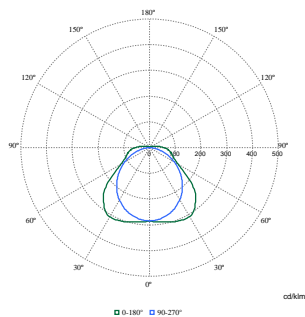

Maatschets

Fotometrische gegevens

Polar Normal (separate) - 911401841688