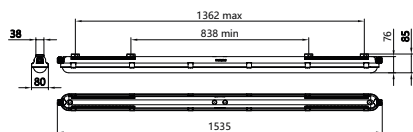

CoreLine waterdicht gen3

Volledige productnaam	WT120CG3 35_43_51_60S/ 830_40 PSUTW3L1500
Full EOC	872110333367499
Bestelcode	8721103333674
Materiaalnr. (12NC)	911401841688
Lokale code	8721103333674

Numerator - Aantal per pak	1
EAN/UPC - product/behuizing	8721103333674
Numerator - Dozen per buitendoos	9
EAN/UPC - Case	8721103333602

Maatschets