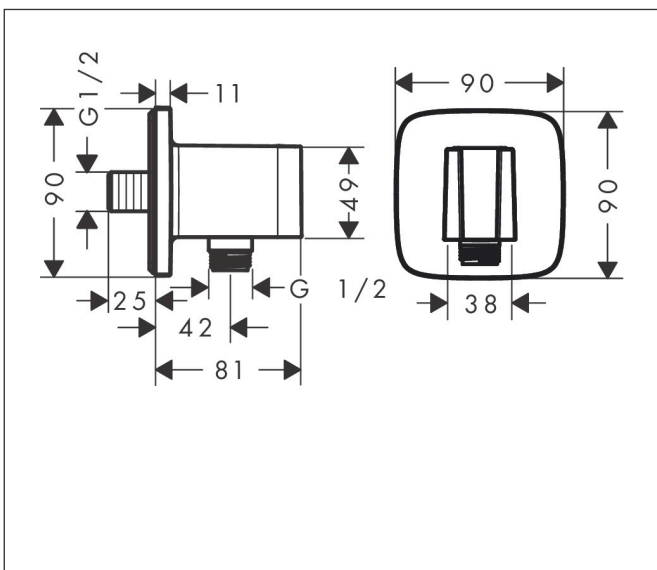

Merk	hansgrohe
Artikelnaam	FixFit Q muuraansluitbocht met handdouchehouder
Art.nr.	26887990
Oppervlakte	Polished Gold Optic
Netto prijs	144,49 EUR

Product foto

Kenmerken

- bestaat uit: wandaansluiting, rozet
- kunststof behuizing met interne watertoevoer van kunststof
- vaste bevestigingspositie
- voor alle hansgrohe handdouches
- voor doucheslangen met een conische moer
- geïntegreerde houder
- kunststof
- terugslagklep
- aansluiting: G $\frac{1}{2}$

Maat tekeningen

Merk	hansgrohe
Artikelnaam	FixFit Q muuraansluitbocht met handdouchehouder
Art.nr.	26887990
Oppervlakte	Polished Gold Optic
Netto prijs	144,49 EUR

Explosietekening voor bouwjaar: >06/22

Merk hansgrohe
 Artikelnaam **FixFit Q** muuraansluitbocht met handdouchehouder
 Art.nr. 26887990
 Oppervlakte Polished Gold Optic
 Netto prijs 144,49 EUR

Onderdelen voor bouwjaar: >06/22

Pos	Beschrijving	Art.nr.	Prijs
1	douchehouder compl.	94695990	117,60
2	terugslagklepset DW 15	94074000	12,70
3	inbusschroef M4x12	93841000	7,70
4	rozet	94697990	117,60
5	dichting	94694000	3,00
6	dichting	97530000	4,80
7	aansluiting G½	98933000	52,00
8	O-ring 11x2	98127000	3,00
9	bevestigingsmateriaal	96179000	10,40