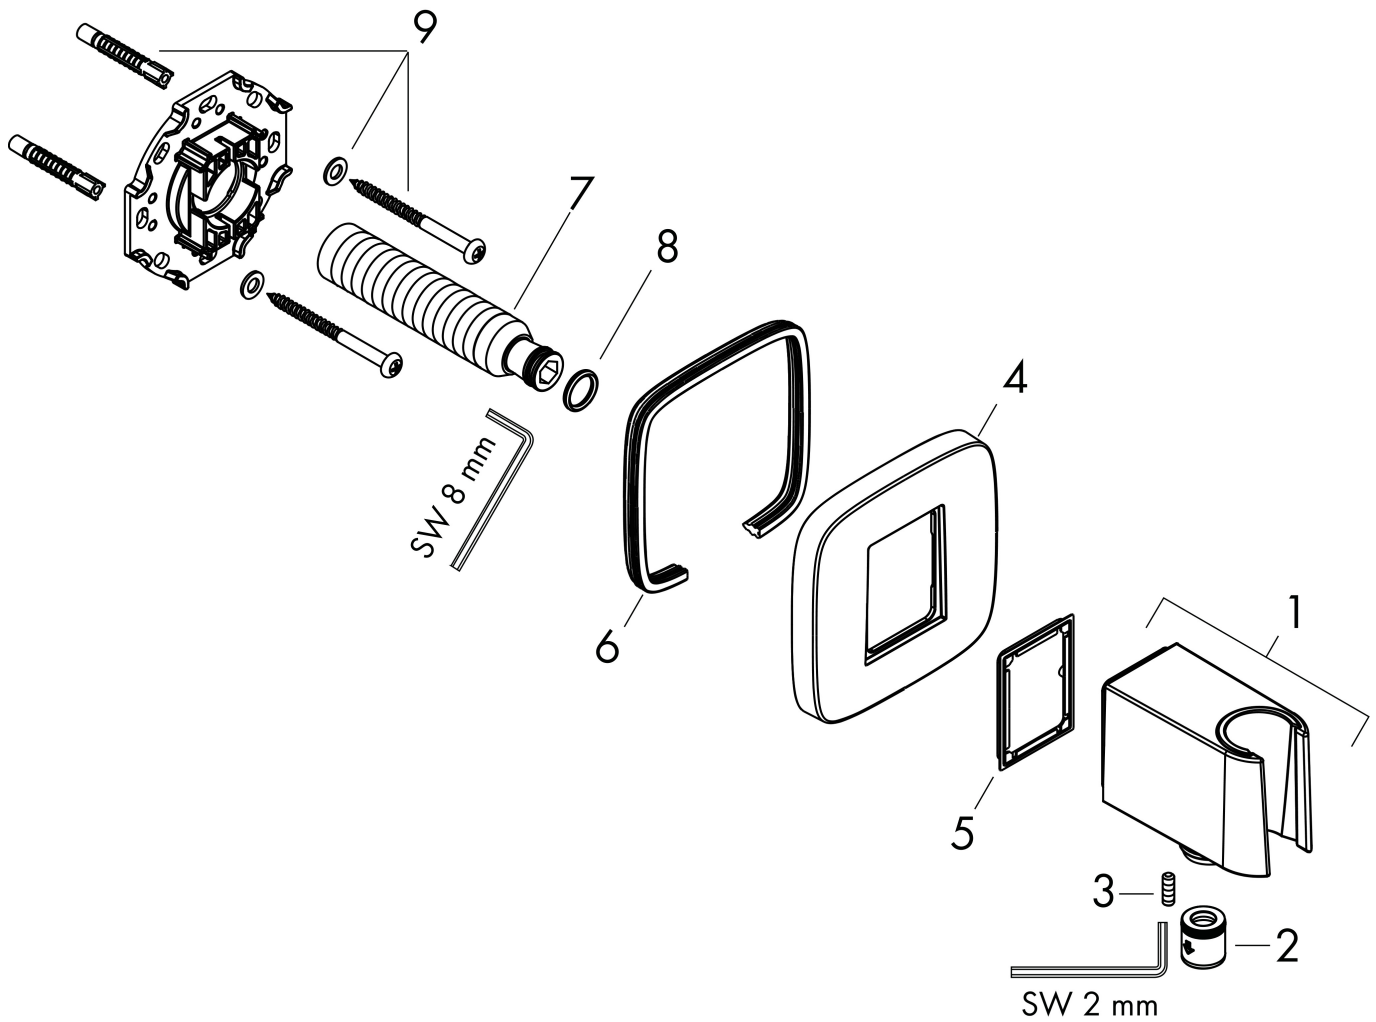

Merk	hansgrohe
Artikelnaam	FixFit Q muuraansluitbocht met handdouchehouder
Art.nr.	26887990
Oppervlakte	Polished Gold Optic
Netto prijs	144,49 EUR

Product foto

Kenmerken

- bestaat uit: wandaansluiting, rozet
- kunststof behuizing met interne watertoevoer van kunststof
- vaste bevestigingspositie
- voor alle hansgrohe handdouches
- voor doucheslangen met een conische moer
- geïntegreerde houder
- kunststof
- terugslagklep
- aansluiting: G $\frac{1}{2}$

Maat tekeningen

Merk	hansgrohe
Artikelnaam	FixFit Q muuraansluitbocht met handdouchehouder
Art.nr.	26887990
Oppervlakte	Polished Gold Optic
Netto prijs	144,49 EUR

Explosietekening voor bouwjaar: >06/22

Merk hansgrohe
 Artikelnaam **FixFit Q** muuraansluitbocht met handdouchehouder
 Art.nr. 26887990
 Oppervlakte Polished Gold Optic
 Netto prijs 144,49 EUR

Onderdelen voor bouwjaar: >06/22

Pos	Beschrijving	Art.nr.	Prijs
1	douchehouder compl.	94695990	117,60
2	terugslagklepset DW 15	94074000	12,70
3	inbusschroef M4x12	93841000	7,70
4	rozet	94697990	117,60
5	dichting	94694000	3,00
6	dichting	97530000	4,80
7	aansluiting G½	98933000	52,00
8	O-ring 11x2	98127000	3,00
9	bevestigingsmateriaal	96179000	10,40