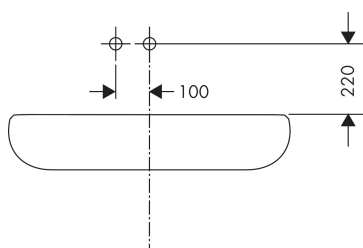

Merk	AXOR
Artikelnaam	AXOR Uno ééngreeps wastafelmengkraan afbouwdeel voor wandmontage, plaat, voorsprong 160 mm en PushOpen afvoerplug
Art.nr.	38112000
Oppervlakte	chrom
Netto prijs	747,13 EUR

Installatievoorbeelden

i Afmetingen kunnen variëren vanwege keramische toleranties die verband houden met het productieproces.