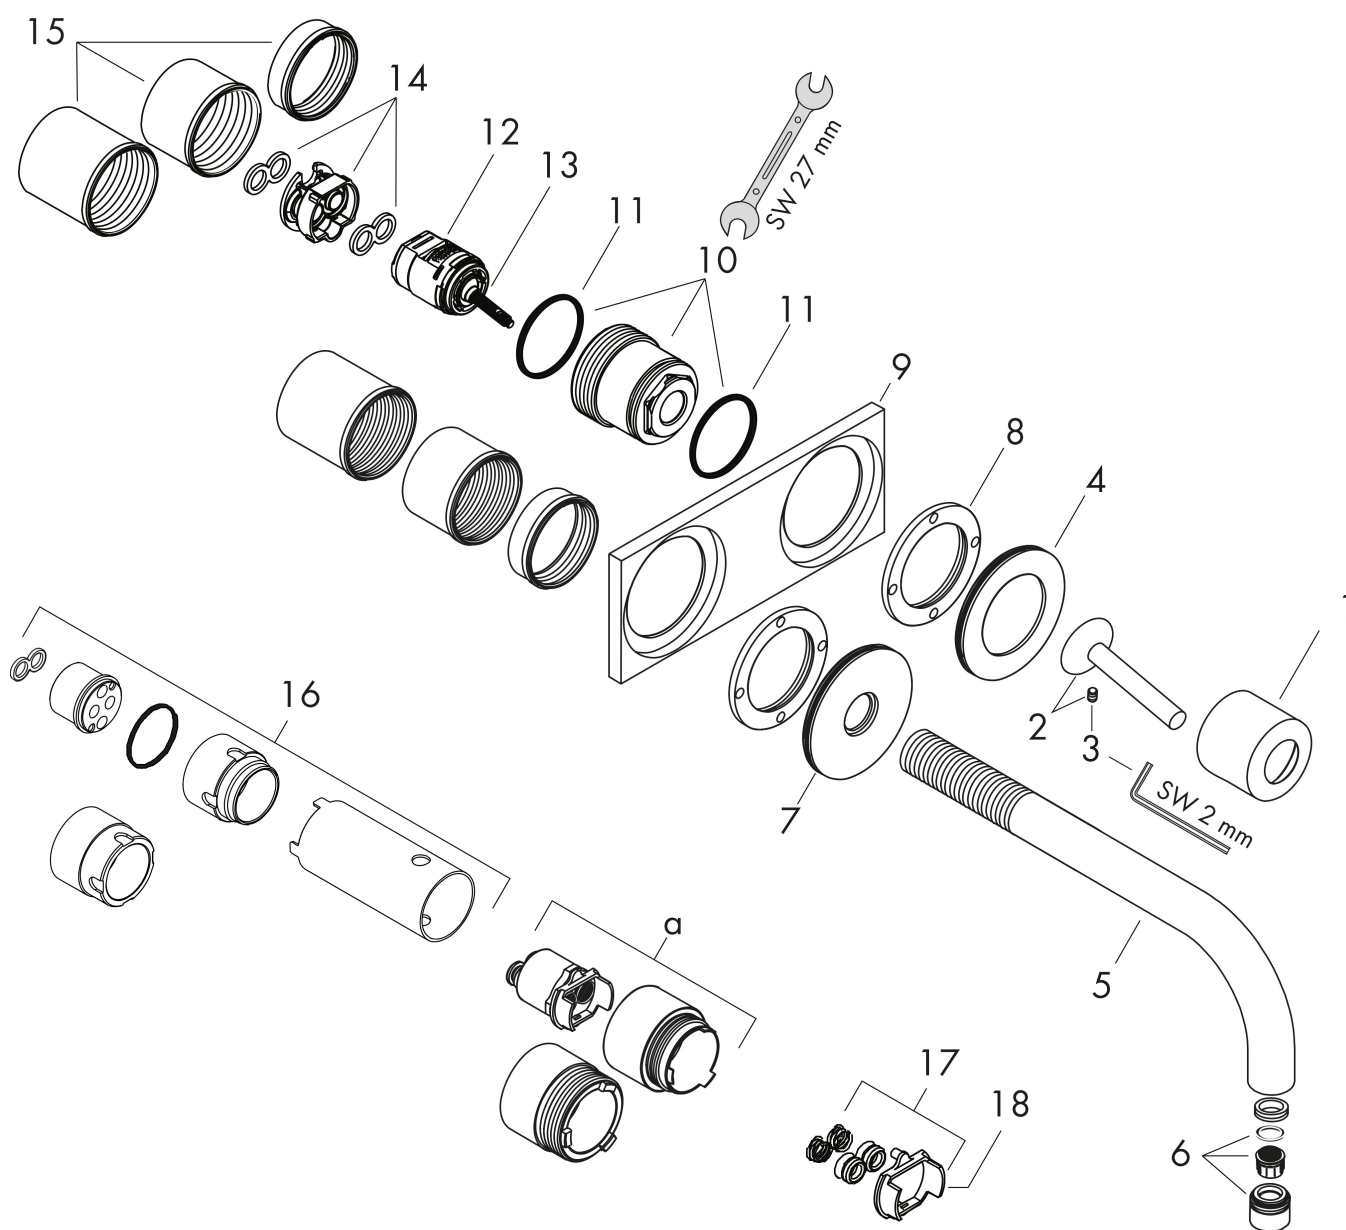

## Kenmerken

- voorsprong uitloop 165 mm
- greepvariant: Met pingreep
- vaste uitloop
- straalsoort: normale straal
- maximale doorstroomhoeveelheid bij 3 bar: 5 l/min
- keramisch kardoos
- zonder wastegarnituur, met afvoerplug (art.nr. 50001)
- de greep kan rechts of links worden geplaatst, afhankelijk van de montage van het inbouwdeel
- EU taxonomie: max 6l/min - draagt substantieel bij aan duurzaamheid

## Stroomschema

1 Zonder doorstroombgrenzer  
 2 With flow limiter

Merk	AXOR
Artikelnaam	<b>AXOR Uno</b> ééngreeps wastafelmengkraan afbouwdeel voor wandmontage, plaat, voorsprong 160 mm en PushOpen afvoerplug
Art.nr.	38112000
Oppervlakte	chrom
Netto prijs	747,13 EUR

## Installatievoorbeelden

**i** Afmetingen kunnen variëren vanwege keramische toleranties die verband houden met het productieproces.

Merk	AXOR
Artikelnaam	<b>AXOR Uno</b> ééngreeps wastafelmengkraan afbouwdeel voor wandmontage, plaat, voorsprong 160 mm en PushOpen afvoerplug
Art.nr.	38112000
Oppervlakte	chrom
Netto prijs	747,13 EUR

## Explosietekening voor bouwjaar: >01/10

Merk	AXOR
Artikelnaam	<b>AXOR Uno</b> ééngreeps wastafelmengkraan afbouwdeel voor wandmontage, plaat, voorsprong 160 mm en PushOpen afvoerplug
Art.nr.	38112000
Oppervlakte	chrom
Netto prijs	747,13 EUR