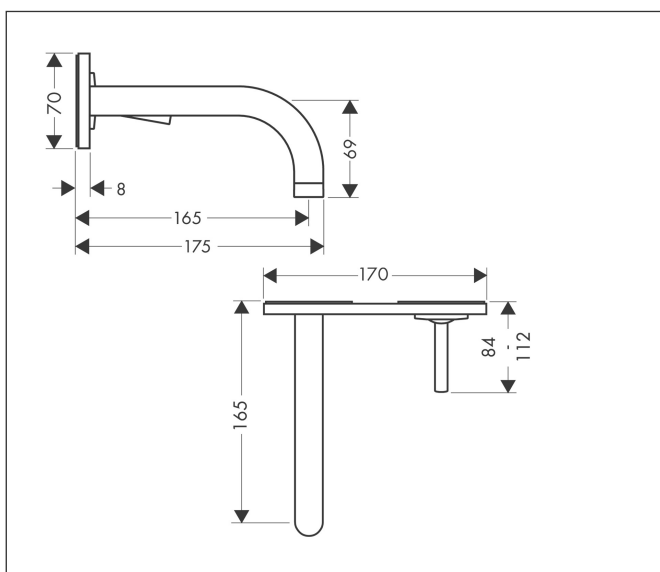

Merk	AXOR
Artikelnaam	<b>AXOR Uno</b> ééngreeps wastafelmengkraan afbouwdeel voor wandmontage, plaat, voorsprong 160 mm en PushOpen afvoerplug
Art.nr.	38112000
Oppervlakte	chrom
Netto prijs	747,13 EUR

## Kenmerken

- voorsprong uitloop 165 mm
- greepvariant: Met pingreep
- vaste uitloop
- straalsoort: normale straal
- maximale doorstroomhoeveelheid bij 3 bar: 5 l/min
- keramisch kardoos
- zonder wastegarnituur, met afvoerplug (art.nr. 50001)
- de greep kan rechts of links worden geplaatst, afhankelijk van de montage van het inbouwdeel
- EU taxonomie: max 6l/min - draagt substantieel bij aan duurzaamheid

## Maat tekeningen

## Installatievoorbeelden

**i** Afmetingen kunnen variëren vanwege keramische toleranties die verband houden met het productieproces.

Merk	AXOR
Artikelnaam	<b>AXOR Uno</b> ééngreeps wastafelmengkraan afbouwdeel voor wandmontage, plaat, voorsprong 160 mm en PushOpen afvoerplug
Art.nr.	38112000
Oppervlakte	chrom
Netto prijs	747,13 EUR