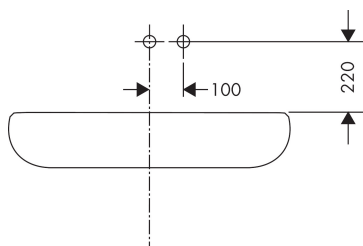

Merk	AXOR
Artikelnaam	AXOR Uno ééngreeps wastafelmengkraan afbouwdeel voor wandmontage, plaat, voorsprong 160 mm en PushOpen afvoerplug
Art.nr.	38112000
Oppervlakte	chrom
Netto prijs	747,13 EUR

Installatievoorbeelden

i Afmetingen kunnen variëren vanwege keramische toleranties die verband houden met het productieproces.