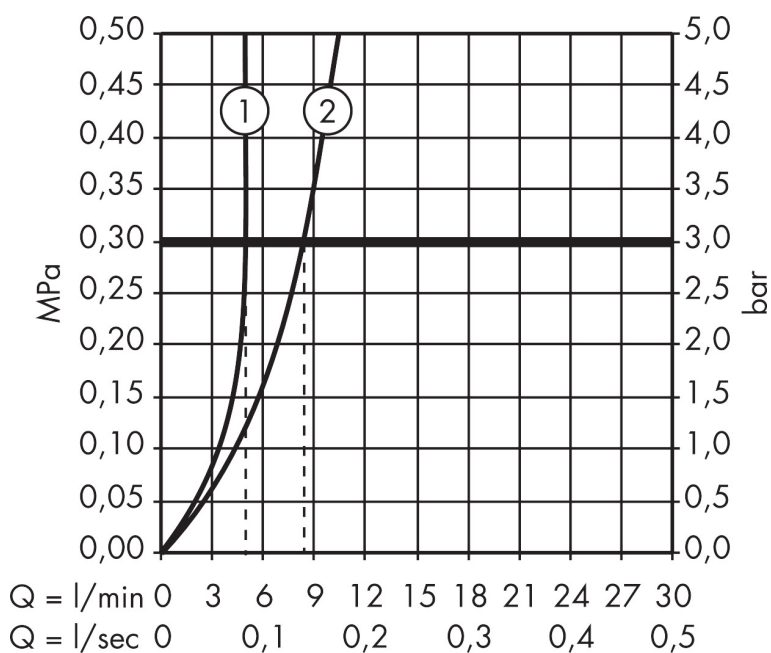

Merk AXOR
Artikelnaam **AXOR Uno** ééngreeps wastafelmengkraan afbouwdeel voor wandmontage, rozetten, voorsprong 225 mm en PushOpen afvoerplug
Art.nr. 38116000
Oppervlakte chroom
Netto prijs 512,21 EUR

Stroomschema

1 Zonder doorstroombgrenzer
2 With flow limiter