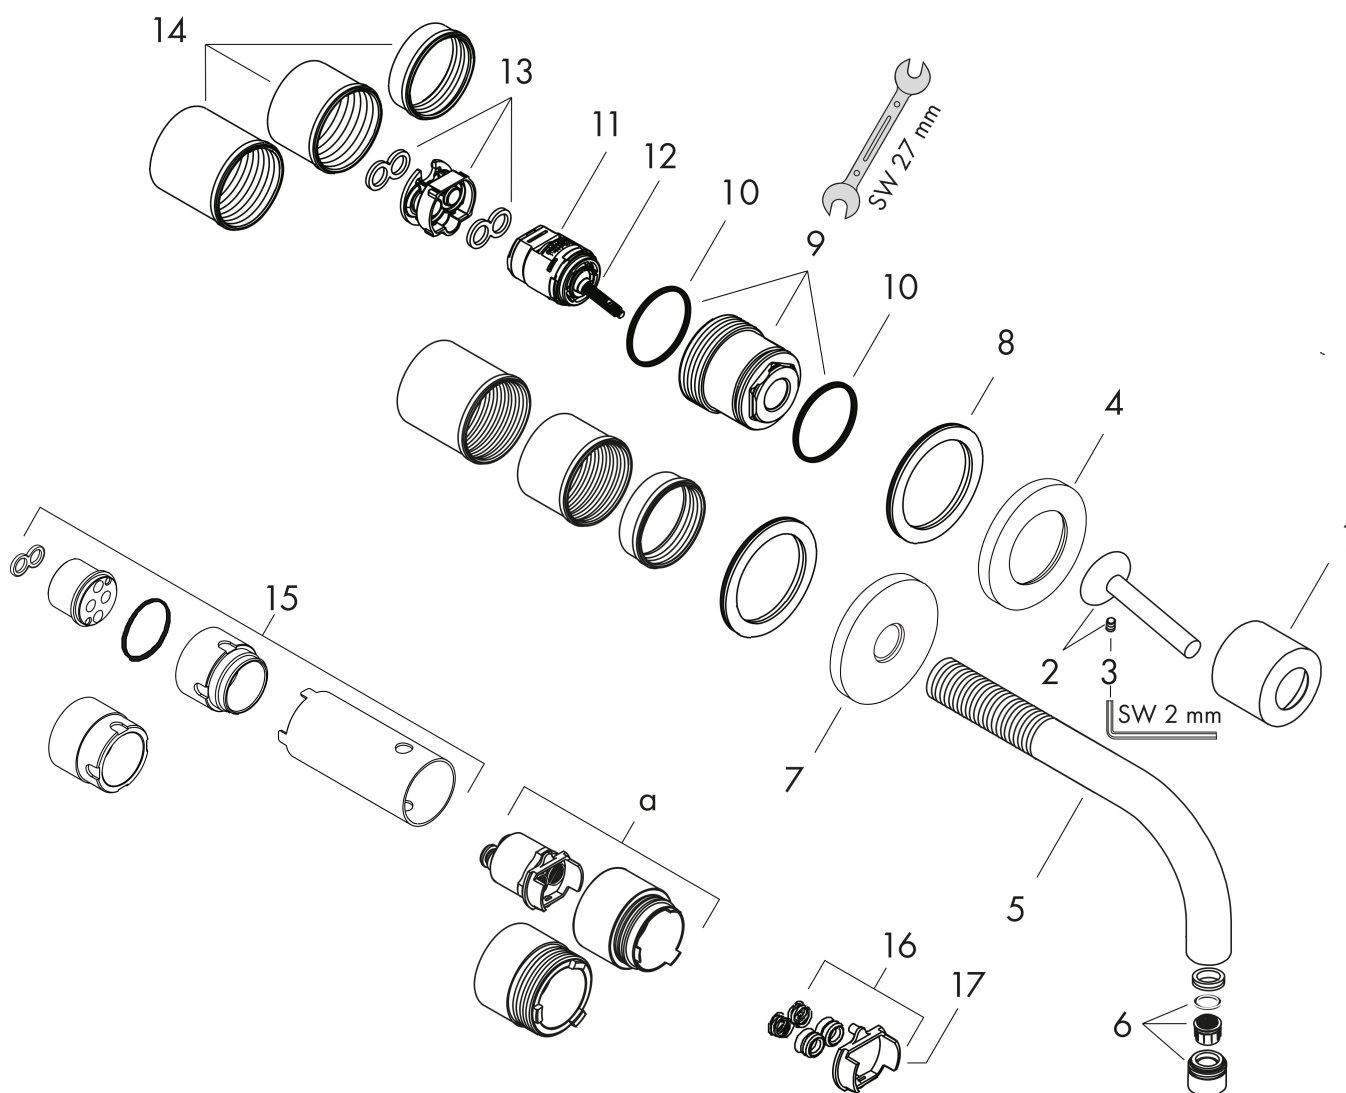

Kenmerken

- voorsprong uitloop 225 mm
- greepvariant: Met pingreep
- vaste uitloop
- straalsoort: normale straal
- maximale doorstroomhoeveelheid bij 3 bar: 5 l/min
- keramisch kardoos
- zonder wastegarnituur, met afvoerplug (art.nr. 50001)
- de greep kan rechts of links worden geplaatst, afhankelijk van de montage van het inbouwdeel
- EU taxonomie: max 6l/min - draagt substantieel bij aan duurzaamheid

Stroomschema

1 Zonder doorstroombgrenzer
 2 With flow limiter

Merk	AXOR
Artikelnaam	AXOR Uno ééngreeps wastafelmengkraan afbouwdeel voor wandmontage, rozetten, voorsprong 225 mm en PushOpen afvoerplug
Art.nr.	38116000
Oppervlakte	chrom
Netto prijs	512,21 EUR

Installatievoorbeelden

i Afmetingen kunnen variëren vanwege keramische toleranties die verband houden met het productieproces.

Merk	AXOR
Artikelnaam	AXOR Uno ééngreeps wastafelmengkraan afbouwdeel voor wandmontage, rozetten, voorsprong 225 mm en PushOpen afvoerplug
Art.nr.	38116000
Oppervlakte	chromium
Netto prijs	512,21 EUR

Explosietekening voor bouwjaar: >01/10

Merk	AXOR
Artikelnaam	AXOR Uno ééngreeps wastafelmengkraan afbouwdeel voor wandmontage, rozetten, voorsprong 225 mm en PushOpen afvoerplug
Art.nr.	38116000
Oppervlakte	chrom
Netto prijs	512,21 EUR