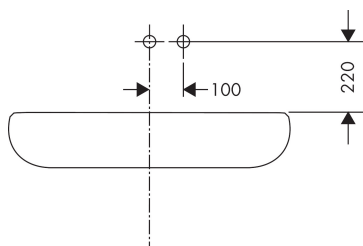

Kenmerken

- voorsprong uitloop 225 mm
- greepvariant: Met pingreep
- vaste uitloop
- straalsoort: normale straal
- maximale doorstroomhoeveelheid bij 3 bar: 5 l/min
- keramisch kardoos
- zonder wastegarnituur, met afvoerplug (art.nr. 50001)
- de greep kan rechts of links worden geplaatst, afhankelijk van de montage van het inbouwdeel
- EU taxonomie: max 6l/min - draagt substantieel bij aan duurzaamheid

Benodigde onderdelen

Product foto	Artikelnaam	Art.nr.	Prijs
	hansgrohe Inbouwdeel ééngreeps wastafelmengkraan wandmontage	13623180	254,44

Merk AXOR
 Artikelnaam **AXOR Uno** ééngreeps wastafelmengkraan afbouwdeel voor wandmontage, rozetten, voorsprong 225 mm en PushOpen afvoerplug
 Art.nr. 38116000
 Oppervlakte chroom
 Netto prijs 512,21 EUR

Stroomschema

1 Zonder doorstroombgrenzer
 2 With flow limiter

Merk	AXOR
Artikelnaam	AXOR Uno ééngreeps wastafelmengkraan afbouwdeel voor wandmontage, rozetten, voorsprong 225 mm en PushOpen afvoerplug
Art.nr.	38116000
Oppervlakte	chrom
Netto prijs	512,21 EUR

Installatievoorbeelden

i Afmetingen kunnen variëren vanwege keramische toleranties die verband houden met het productieproces.

Merk	AXOR
Artikelnaam	AXOR Uno ééngreeps wastafelmengkraan afbouwdeel voor wandmontage, rozetten, voorsprong 225 mm en PushOpen afvoerplug
Art.nr.	38116000
Oppervlakte	chromium
Netto prijs	512,21 EUR