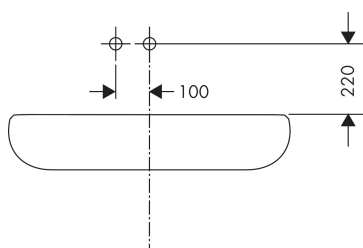

Merk	AXOR
Artikelnaam	AXOR Uno ééngreeps wastafelmengkraan afbouwdeel voor wandmontage, rozetten, voorsprong 225 mm en PushOpen afvoerplug
Art.nr.	38116000
Oppervlakte	chrom
Netto prijs	512,21 EUR

Installatievoorbeelden

i Afmetingen kunnen variëren vanwege keramische toleranties die verband houden met het productieproces.