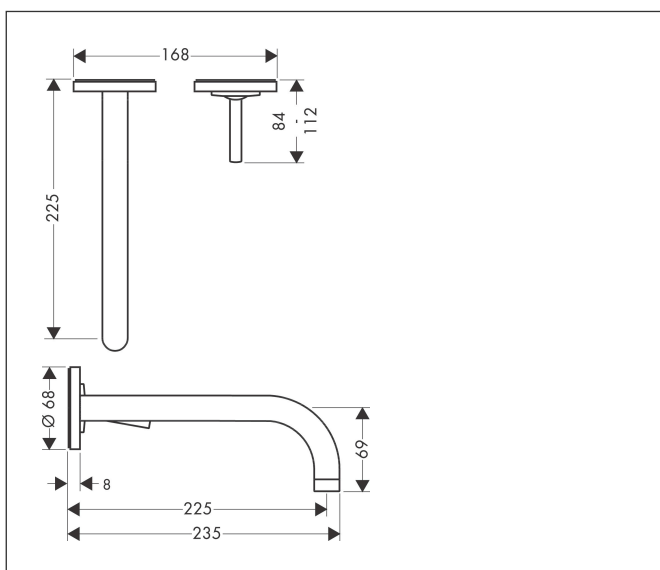

Merk	AXOR
Artikelnaam	AXOR Uno ééngreeps wastafelmengkraan afbouwdeel voor wandmontage, rozetten, voorsprong 225 mm en PushOpen afvoerplug
Art.nr.	38116000
Oppervlakte	chrom
Netto prijs	512,21 EUR

Product foto

Kenmerken

- voorsprong uitloop 225 mm
- greepvariant: Met pingreep
- vaste uitloop
- straalsoort: normale straal
- maximale doorstroomhoeveelheid bij 3 bar: 5 l/min
- keramisch kardoos
- zonder wastegarnituur, met afvoerplug (art.nr. 50001)
- de greep kan rechts of links worden geplaatst, afhankelijk van de montage van het inbouwdeel
- EU taxonomie: max 6l/min - draagt substantieel bij aan duurzaamheid

Maat tekeningen

Technologie

Straalsoorten

Certificaat

Merk	AXOR
Artikelnaam	AXOR Uno ééngreeps wastafelmengkraan afbouwdeel voor wandmontage, rozetten, voorsprong 225 mm en PushOpen afvoerplug
Art.nr.	38116000
Oppervlakte	chrom
Netto prijs	512,21 EUR

Installatievoorbeelden

i Afmetingen kunnen variëren vanwege keramische toleranties die verband houden met het productieproces.

Merk	AXOR
Artikelnaam	AXOR Uno ééngreeps wastafelmengkraan afbouwdeel voor wandmontage, rozetten, voorsprong 225 mm en PushOpen afvoerplug
Art.nr.	38116000
Oppervlakte	chromium
Netto prijs	512,21 EUR