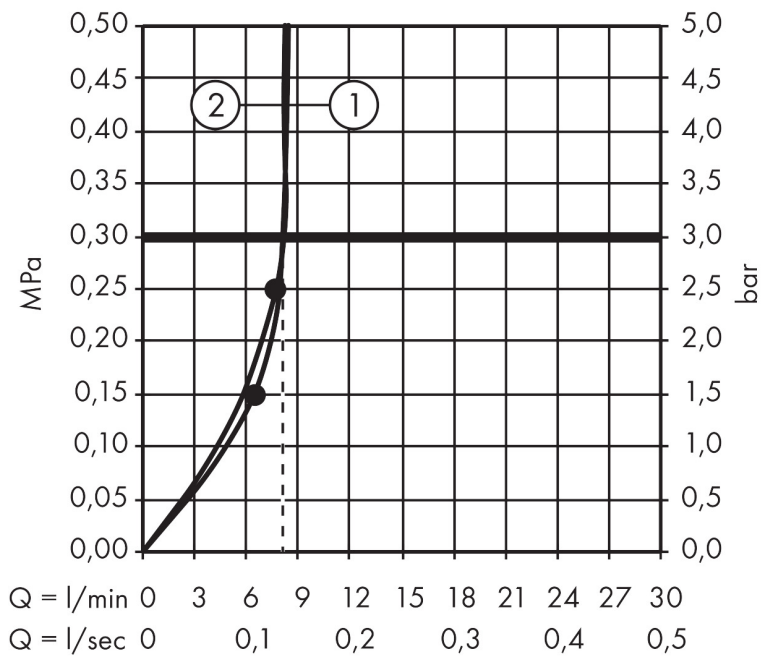

Merk hansgrohe
 Artikelnaam **Raindance E** Showerpipe 360 1jet EcoSmart met thermostaat
 Art.nr. 27286000
 Oppervlakte chroom
 Netto prijs 1.720,60 EUR

Stroomschema

| | |
|-------------|---|
| Merk | hansgrohe |
| Artikelnaam | Raindance E Showerpipe 360 1jet EcoSmart met thermostaat |
| Art.nr. | 27286000 |
| Oppervlakte | chrom |
| Netto prijs | 1.720,60 EUR |

Installatievoorbeelden

i Afmetingen kunnen variëren vanwege keramische toleranties die verband houden met het productieproces.

Merk hansgrohe
 Artikelnaam **Raindance E** Showerpipe 360 1jet EcoSmart met thermostaat
 Art.nr. 27286000
 Oppervlakte chroom
 Netto prijs 1.720,60 EUR

Explosietekening voor bouwjaar: >02/15

| | |
|-------------|---|
| Merk | hansgrohe |
| Artikelnaam | Raindance E Showerpipe 360 1jet EcoSmart met thermostaat |
| Art.nr. | 27286000 |
| Oppervlakte | chrom |
| Netto prijs | 1.720,60 EUR |