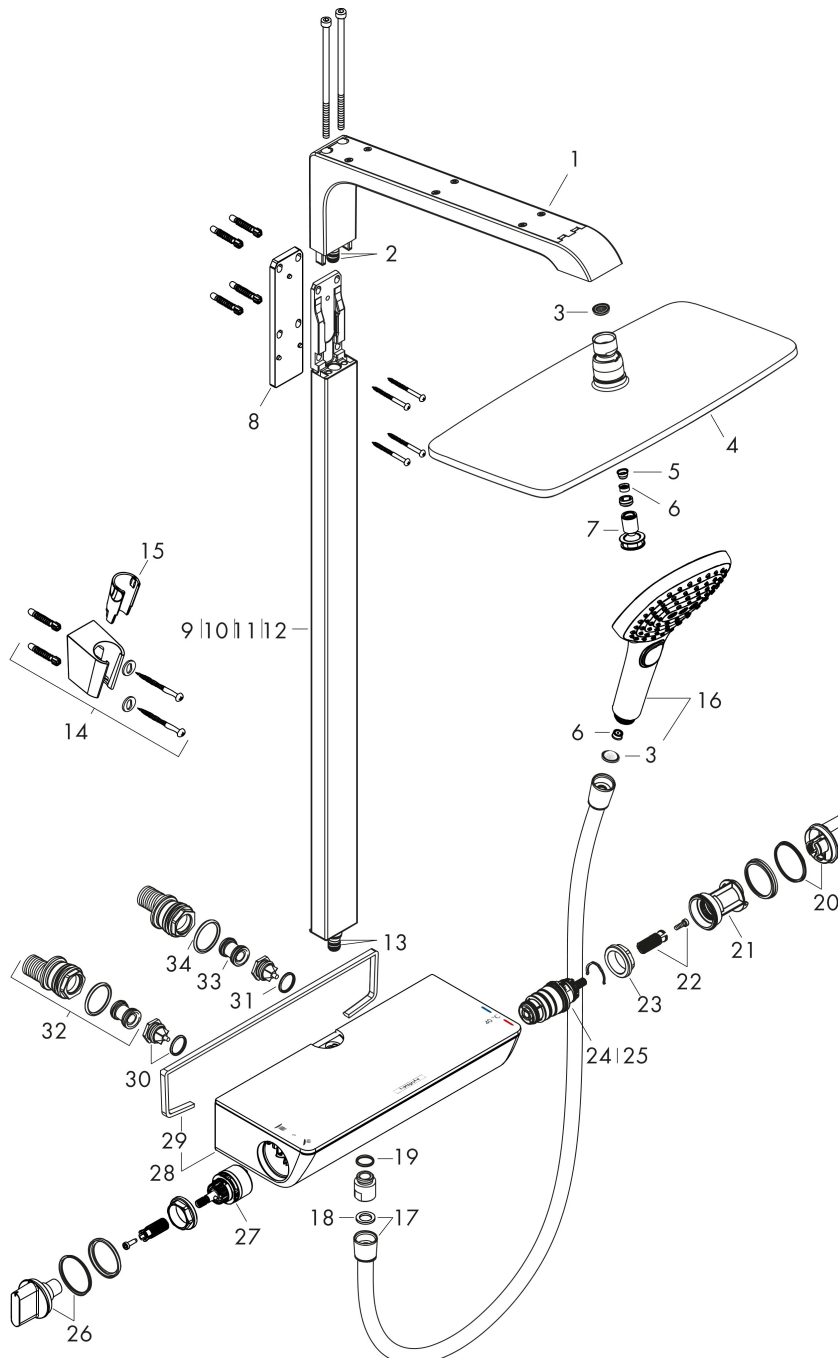

Merk hansgrohe
Artikelnaam **Raindance E** Showerpipe 360 1jet EcoSmart met thermostaat
Art.nr. 27286000
Oppervlakte chroom
Netto prijs 1.720,60 EUR

Explosietekening voor bouwjaar: >02/15

Merk	hansgrohe
Artikelnaam	Raindance E Showerpipe 360 1jet EcoSmart met thermostaat
Art.nr.	27286000
Oppervlakte	chrom
Netto prijs	1.720,60 EUR

Onderdelen voor bouwjaar: >02/15

Pos	Beschrijving	Art.nr.	Prijs
1	douche-arm	92267000	227,60
2	O-ring 9x1,5	98117000	3,00
3	zeefdichting	94246000	3,00
4	Hoofdouche	26604000	690,28
5	zeef	97735000	3,00
6	doorstroombegrenzer (9 l/min)	95659000	7,70
7	AIR ventiel	95416000	32,70
8	opvulschijf 7 mm	95960000	32,70
9	stijgbuis met afdekking (850 mm)	92265000	227,60
10	stijgbuis met afdekking (950 mm)	92357000	227,60
11	stijgbuis met afdekking (1282 mm)	92266000	300,40
12	stijgbuis met afdekking (1382 mm)	92358000	365,40
13	O-ring 9x1,8	98118000	3,00
14	douchehouder	28331000	28,72
15	gummi	98918000	3,00
16	Handdouche	26521000	109,80
17	doucheslang Isiflex'B 1,60 m	28276000	32,43
18	dichting	98058000	3,00
19	O-ring 14x2	98129000	3,00
20	thermostaatgreep	95770000	52,00
21	aanslagring	95771000	7,70
22	greepadapter m. schroef	92130000	4,80
23	moer	98913000	16,60
24	temperatuur regeleenheid	98282000	91,50
25	regeleenheid voor verwisselde aansluitingen	92373000	227,60
26	greep	95957000	64,30
27	bovendeel met omstelling	98283000	64,30
28	kap	98478000	227,60
29	dichting	97530000	4,80
30	terugslagklep (drukbestendig tot 2 MPa)	95773000	25,70
31	O-ring 17x2	98199000	3,00
32	S-koppelingenset	95772000	78,40
33	slagdemper	96429000	4,80
34	O-ring 29x3	98371000	4,80