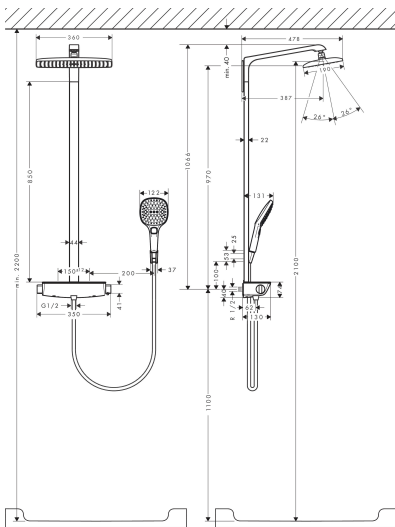

Merk	hansgrohe
Artikelnaam	Raindance E Showerpipe 360 1jet EcoSmart met thermostaat
Art.nr.	27286000
Oppervlakte	chrom
Netto prijs	1.720,60 EUR

Installatievoorbeelden

i Afmetingen kunnen variëren vanwege keramische toleranties die verband houden met het productieproces.