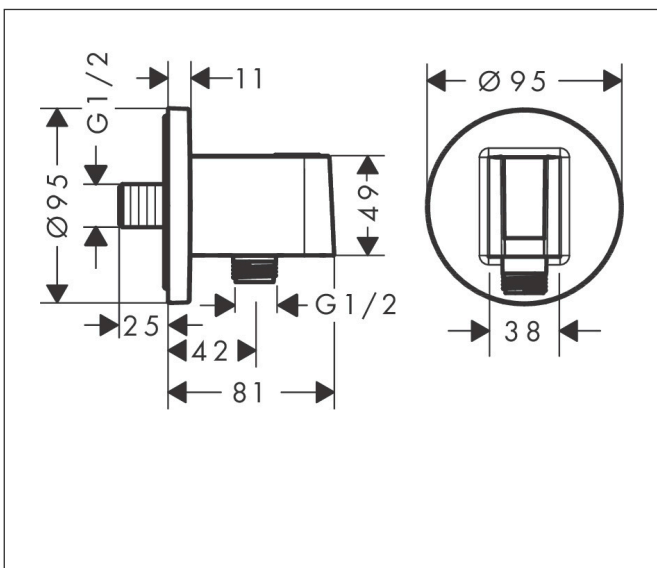

Merk	hansgrohe
Artikelnaam	FixFit S muuraansluitbocht met handdouchehouder
Art.nr.	26888990
Oppervlakte	Polished Gold Optic
Netto prijs	144,49 EUR

Product foto

Kenmerken

- bestaat uit: wandaansluiting, rozet
- kunststof behuizing met interne watertoevoer van kunststof
- vaste bevestigingspositie
- voor alle hansgrohe handdouches
- voor doucheslangen met een conische moer
- geïntegreerde houder
- kunststof
- terugslagklep
- aansluiting: G $\frac{1}{2}$

Maat tekeningen

Merk	hansgrohe
Artikelnaam	FixFit S muuraansluitbocht met handdouchehouder
Art.nr.	26888990
Oppervlakte	Polished Gold Optic
Netto prijs	144,49 EUR

Explosietekening voor bouwjaar: >06/22

Merk hansgrohe
 Artikelnaam **FixFit S** muuraansluitbocht met handdouchehouder
 Art.nr. 26888990
 Oppervlakte Polished Gold Optic
 Netto prijs 144,49 EUR

Onderdelen voor bouwjaar: >06/22

Pos	Beschrijving	Art.nr.	Prijs
1	douchehouder compl.	94695990	117,60
2	terugslagklepset DW 15	94074000	12,70
3	inbusschroef M4x12	93841000	7,70
4	dichting	94694000	3,00
5	rozet	94696990	78,00
6	aansluiting G½	98933000	52,00
7	bevestigingsmateriaal	96179000	10,40
8	O-ring 11x2	98127000	3,00