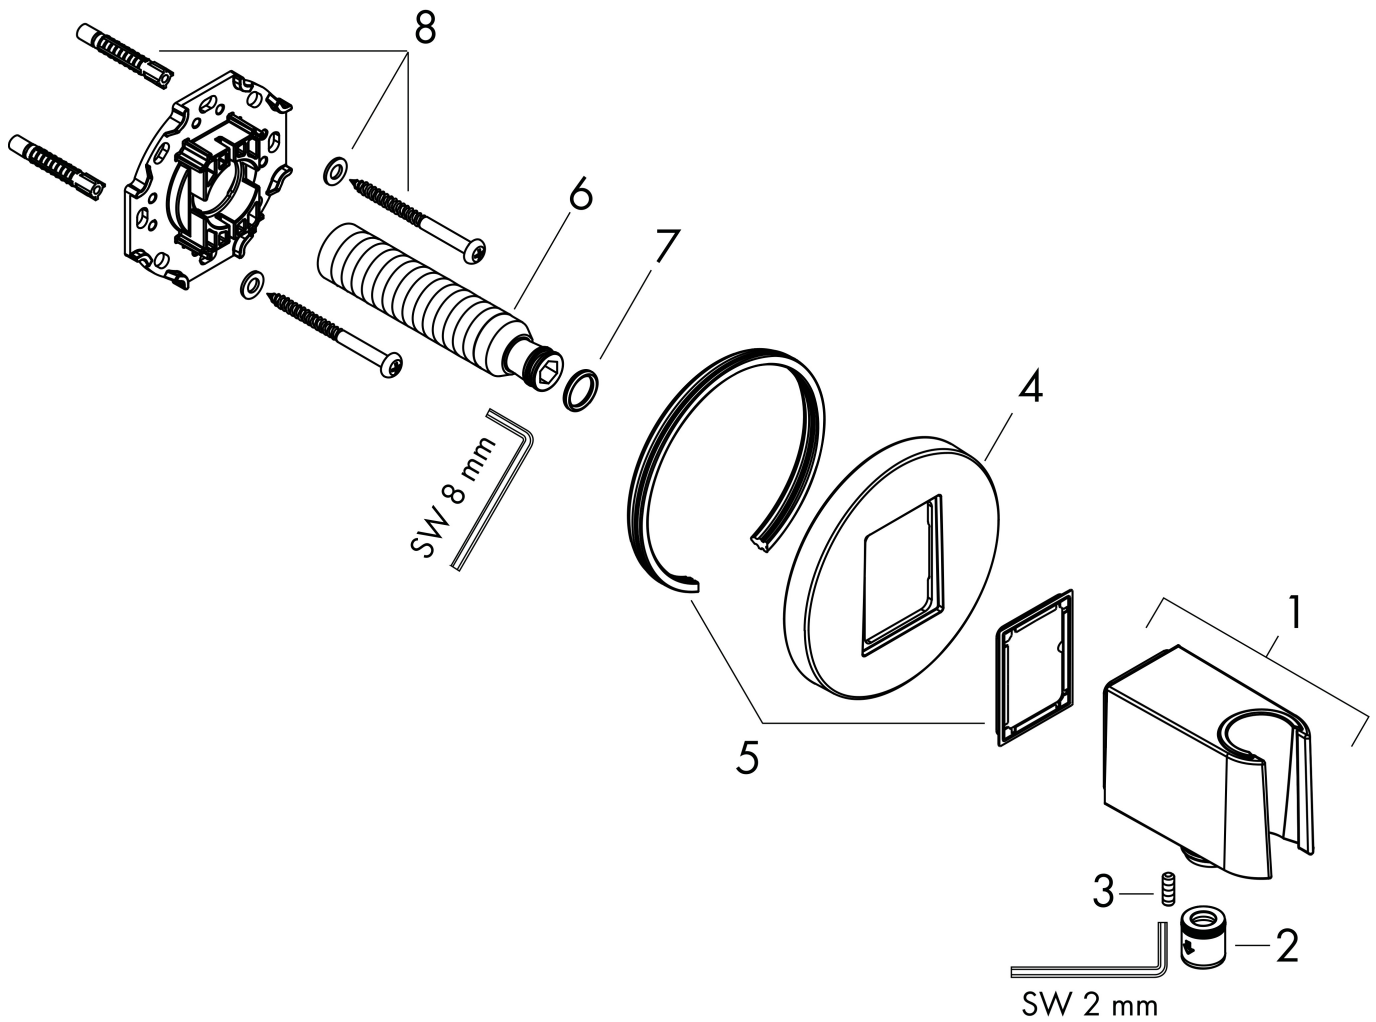

Merk	hansgrohe
Artikelnaam	FixFit S muuraansluitbocht met handdouchehouder
Art.nr.	26888990
Oppervlakte	Polished Gold Optic
Netto prijs	144,49 EUR

Product foto

Kenmerken

- bestaat uit: wandaansluiting, rozet
- kunststof behuizing met interne watertoevoer van kunststof
- vaste bevestigingspositie
- voor alle hansgrohe handdouches
- voor doucheslangen met een conische moer
- geïntegreerde houder
- kunststof
- terugslagklep
- aansluiting: G $\frac{1}{2}$

Maat tekeningen

Merk	hansgrohe
Artikelnaam	FixFit S muuraansluitbocht met handdouchehouder
Art.nr.	26888990
Oppervlakte	Polished Gold Optic
Netto prijs	144,49 EUR

Explosietekening voor bouwjaar: >06/22

Merk hansgrohe
 Artikelnaam **FixFit S** muuraansluitbocht met handdouchehouder
 Art.nr. 26888990
 Oppervlakte Polished Gold Optic
 Netto prijs 144,49 EUR

Onderdelen voor bouwjaar: >06/22

Pos	Beschrijving	Art.nr.	Prijs
1	douchehouder compl.	94695990	117,60
2	terugslagklepset DW 15	94074000	12,70
3	inbusschroef M4x12	93841000	7,70
4	dichting	94694000	3,00
5	rozet	94696990	78,00
6	aansluiting G½	98933000	52,00
7	bevestigingsmateriaal	96179000	10,40
8	O-ring 11x2	98127000	3,00