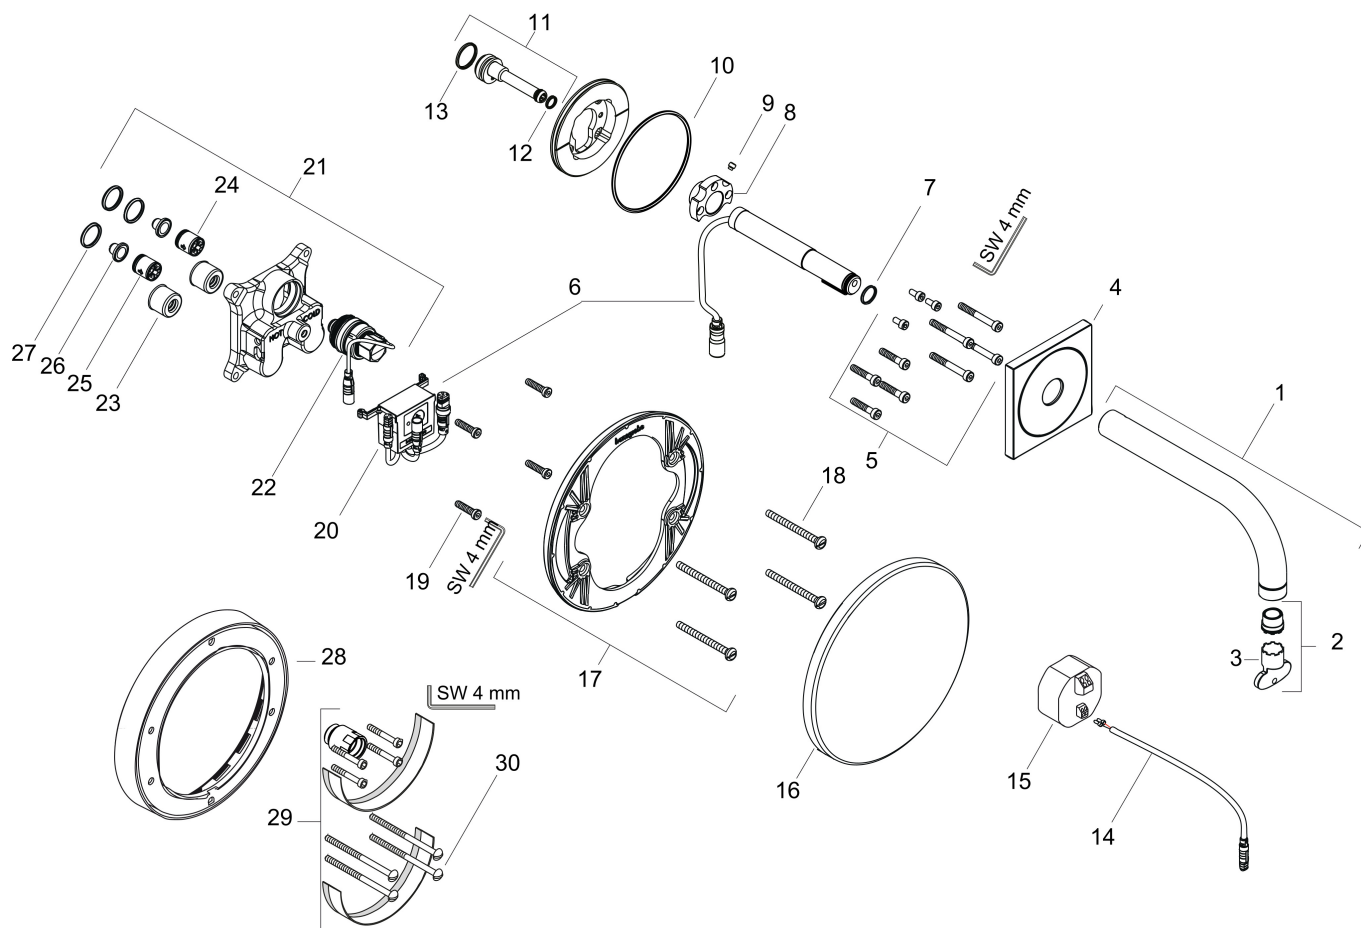

Merk	AXOR
Artikelnaam	AXOR Uno elektronische wastafelmengkraan, voorsprong 225 mm
Art.nr.	38120000
Oppervlakte	chrom
Netto prijs	1.225,98 EUR

Explosietekening voor bouwjaar: >05/20