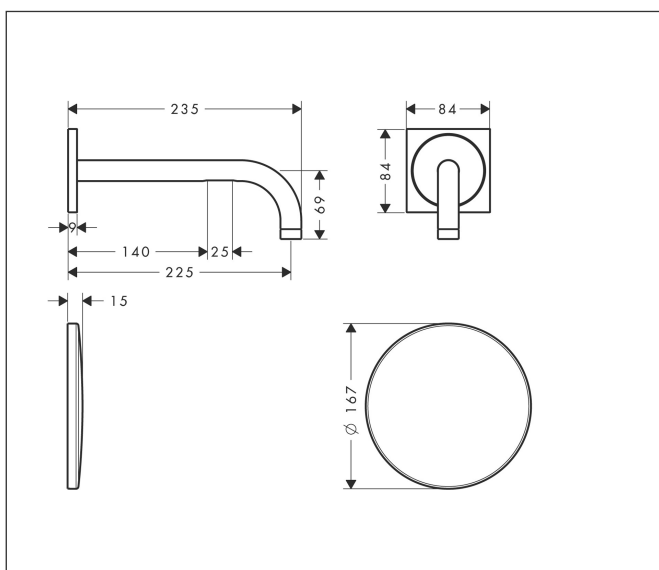

## Kenmerken

- voorsprong uitloop 225 mm
- straalsoort: normale straal
- maximale doorstroomhoeveelheid bij 3 bar: 5 l/min
- temperatuur verstelbaar via inbouwdeel
- infraroodtechnologie
- 230 V / 50 Hz netaansluiting
- hygiënische spoeling activeerbaar (automatische waterdoorlaat)
- frequentie van hygiënische spoeling: 24 u
- spoeltijd hygiënische spoeling: 10 s
- duurspoeling activeerbaar (enkele waterdoorlaat gedurende 180 seconden, geschikt voor thermische desinfectie)
- reinigingsmodus: handmatige waterstop voor reiniging van de wastafel
- vuilfilters in de verbindingsslangen
- voor een ideale werking moet een minimale afstand van 140 mm vanaf het midden van de perlators tot de achterste rand van de wastafel in acht worden genomen

## Maat tekeningen