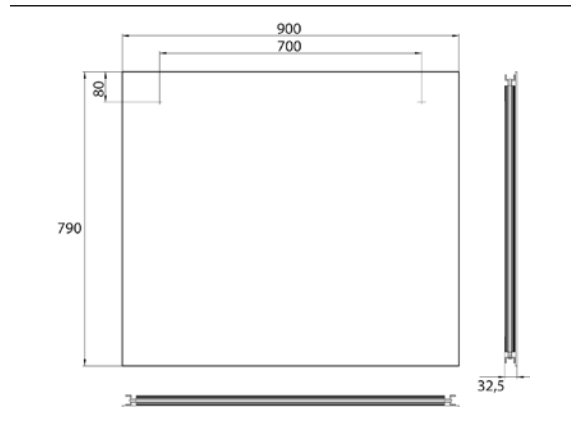

PRODUKTINFORMATION

LED-Lichtspiegel mit umlaufende, indirekte Beleuchtung. 900790mm

Art.-Nr.4498 140 04

900 x 790 mm