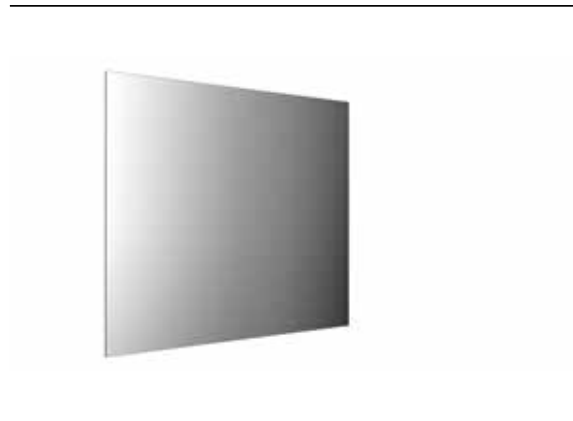

PRODUKTINFORMATION

LED-Lichtspiegel mit umlaufende, indirekte Beleuchtung. 900790mm

Art.-Nr.4498 140 04

900 x 790 mm