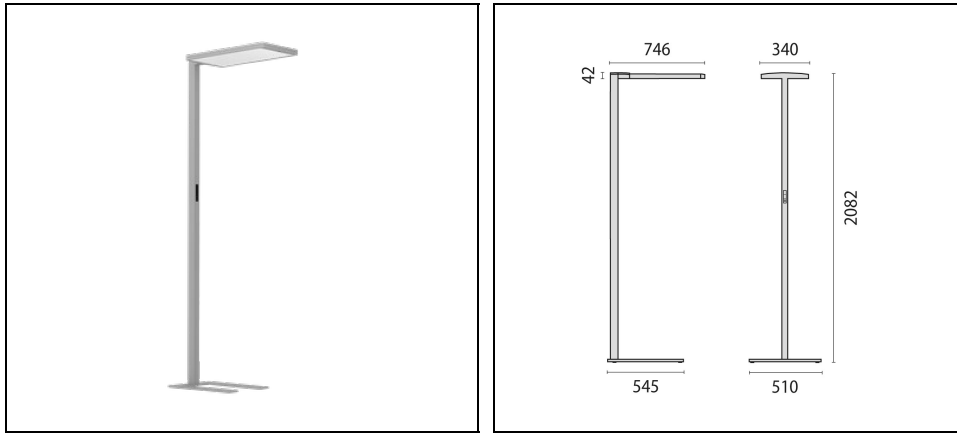

SL730+ SL L MP

Bestelnr. 3123782

Omschrijving

- Duurzame, slimme staande armatuur voor kantoor toepassingen met toekomstbestendige technologie
- Slagvaste, afdrukbestendige poedercoating
- Afscherming met micro-prisma's voor een efficiënte lichtverspreiding, gereduceerde verblinding en een grote uniformiteit (MP)
- Verblindingsvrij licht voor kantoor toepassingen conform EN 12464-1 (UGR <19 en $3000\text{cd}/\text{m}^2 >65^\circ$)
- Toekomstbestendig dankzij eenvoudige revisies (vervangbare led-module en driver)
- Onderhouds- en installatievriendelijk ontwerp (voldoet aan de Eco-Design richtlijn 2019/2020 van de EU)
- Directe/indirecte lichtverdeling met hoog indirect aandeel
- Direct en indirect licht kunnen afzonderlijk of samen worden gedimd en geschakeld (afhankelijk van uitvoering)
- Eenvoudig opladen van mobiele apparaten via geïntegreerde USB-poorten
- Hoogste waarden voor efficiëntie en levensduur voor subsidietoekenning en gebouwcertificering (bijv. BEG-subsidie, LEED, BREEAM)
- L, XL of tafelklem: drie versies bieden flexibele verlichtingsoplossingen voor enkele, dubbele en meerdere werkplekken
- De hellingshoek van het armatuur kan eenvoudig worden aangepast met een apparaat op de voet
- De U-vormige voet maakt flexibele, vlakke plaatsing van de armatuur mogelijk en past precies over de bodembak voor barrièrevrije kabelgeleiding
- Slimme versies verkrijgbaar met zwermfunctie, Human Centric Lighting, Bluetooth-bediening, daglichtregeling met bewegingsdetector en Tunable White
- Geproduceerd in Duitsland - met de nadruk op kwaliteit, korte leveringsroutes en een lage impact op het milieu
- Aanwezigheidssensor met instelbare uitschakeling zorgt voor gerichte lichtactivering en voorkomt dat het armatuur onnodig wordt ingeschakeld
- Inclusief flexibele voedingskabel met schuko stekker
- Uitvoering in speciale kleuren op verzoek leverbaar

Om een constante actualisering van haar producten te bevorderen, behoudt PERFORMANCE in LIGHTING zich het recht voor om zonder voorafgaande kennisgeving, wijzigingen aan te brengen. Daarom is het altijd aan te raden om de laatste versie te lezen die op de website www.performanceinlighting.com is gepubliceerd. Geleverde lumenoutput en stroomverbruik, inclusief verliezen, zijn onderhevig aan een tolerantie van +/-7%. Tenzij anders vermeld, gelden de waarden bij een omgevingstemperatuur van 25°C. De garantievoorwaarden zijn beschikbaar op <https://www.performanceinlighting.com/qr/company/led-warranty>