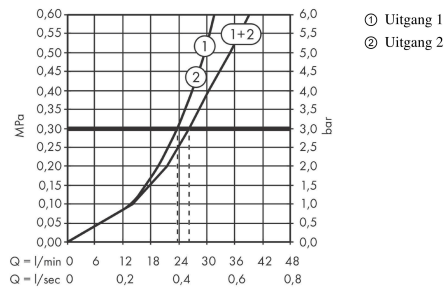

ShowerSelect Comfort Q

thermostaat inbouw voor 2 functies met geïntegreerde zekerheidscombinatie volgens EN1717

Finish: **chrom** Artikelnummer: **15586000**

Beschrijving

- gelijktijdig gebruik van verschillende functies
- comfortabel in-/uitschakelen van douches met grote Select-knop
- waterhoeveelheidsregeling met stop-functie
- thermostaatkardoes, start-/stopkraan
- doorstroomhoeveelheid bovenste uitloop: 23 l/min
- doorstroomhoeveelheid onderuitloop: 23 l/min
- maximale doorstroomhoeveelheid bij 3 bar: 26 l/min
- vlak rozet voor meer ruimte in de douche
- rozet kan worden uitgelijnd met +/- 3°
- eenvoudige installatie dankzij voorgemonteerd functieblok
- grepen altijd op dezelfde hoogte ongeacht de installatiediepte van het inbouwdeel
- Veiligheidsblokkering bij 40°C
- temperatuurbegrenzing instelbaar
- de thermostaat biedt de mogelijkheid tot thermische desinfectie
- met geïntegreerde veiligheidscombinatie EN 1717
- materiaal knop: metaal
- materiaal grepen: metaal
- aansluiting: inbouwdeel iBox universal 2 (# 01500180)
- thermostaat wordt geleverd met knoppen Rain klein, Rain groot, handdouche, Waterval, bad
- Kiwa K11292_Thermostatic Mixers EN1111

Artikeldetails

Vrijblijvende advies verkoopprijs excl. BTW 853,00 €

Vrijblijvende advies verkoopprijs incl. BTW 1.032,13 €

Technologie

Designprijzen

Productfoto

Maattekening

ShowerSelect Comfort Q

thermostaat inbouw voor 2 functies met geïntegreerde zekerheidscombinatie volgens EN1717

Finish: **chrom** Artikelnummer: **15586000**

Doorstroombiagram

ShowerSelect Comfort Q

thermostaat inbouw voor 2 functies met geïntegreerde zekerheidscombinatie volgens EN1717