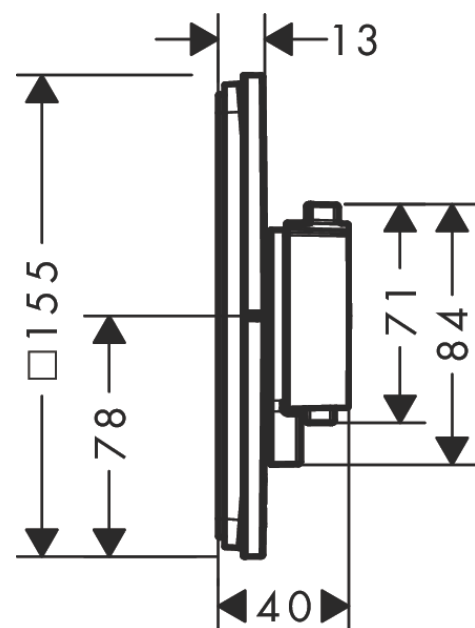

Maattekening