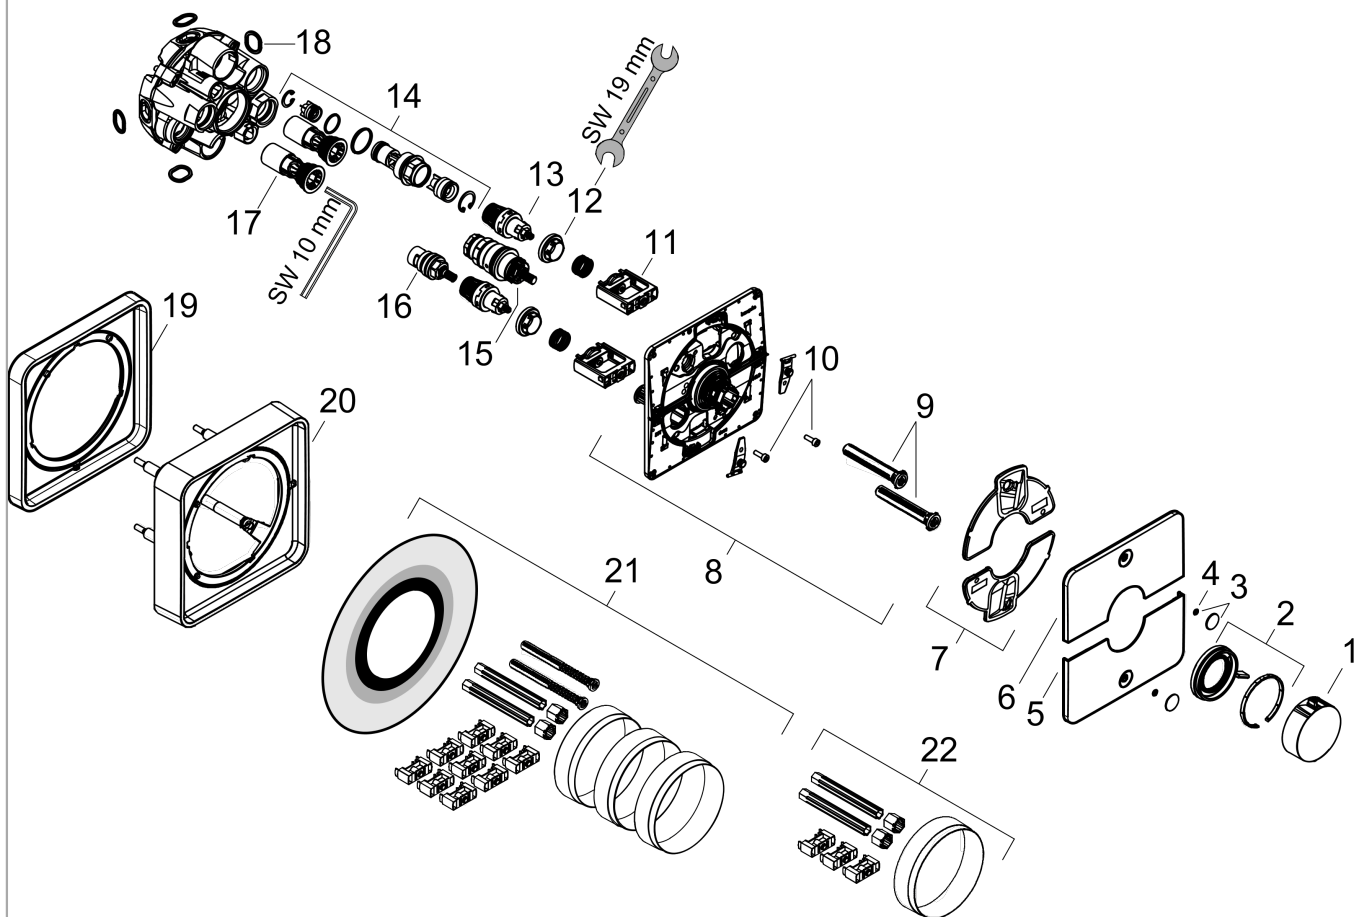

ShowerSelect Comfort Q

thermostaat inbouw voor 2 functies met geïntegreerde zekerheidscombinatie volgens EN1717

Finish: **chrom** Artikelnummer: **15586000**

Beschrijving

- gelijktijdig gebruik van verschillende functies
- comfortabel in-/uitschakelen van douches met grote Select-knop
- waterhoeveelheidsregeling met stop-functie
- thermostaatkardoes, start-/stopkraan
- doorstroomhoeveelheid bovenste uitloop: 23 l/min
- doorstroomhoeveelheid onderuitloop: 23 l/min
- maximale doorstroomhoeveelheid bij 3 bar: 26 l/min
- vlak rozet voor meer ruimte in de douche
- rozet kan worden uitgelijnd met +/- 3°
- eenvoudige installatie dankzij voorgemonteerd functieblok
- grepen altijd op dezelfde hoogte ongeacht de installatiediepte van het inbouwdeel
- Veiligheidsblokkering bij 40°C
- temperatuurbegrenzing instelbaar
- de thermostaat biedt de mogelijkheid tot thermische desinfectie
- met geïntegreerde veiligheidscombinatie EN 1717
- materiaal knop: metaal
- materiaal grepen: metaal
- aansluiting: inbouwdeel iBox universal 2 (# 01500180)
- thermostaat wordt geleverd met knoppen Rain klein, Rain groot, handdouche, Waterval, bad
- Kiwa K11292_Thermostatic Mixers EN1111

thermostaat inbouw voor 2 functies met geïntegreerde zekerheidscombinatie volgens EN1717

Finish: **chrom** Artikelnummer: **15586000**

Doorstroombiagram

ShowerSelect Comfort Q

thermostaat inbouw voor 2 functies met geïntegreerde zekerheidscombinatie volgens EN1717

Finish: **chrom** Artikelnummer: **15586000**

Explosietekening

Bouwjaar: >09/23

ShowerSelect Comfort Q
thermostaat inbouw voor 2 functies met geïntegreerde zekerheidscombinatie volgens EN1717
 Finish: **chrom** Artikelnummer: **15586000**