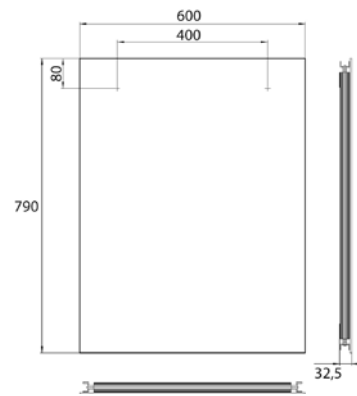

PRODUKTINFORMATION

LED-Lichtspiegel mit umlaufende, indirekte Beleuchtung. 600790mm

Art.-Nr.4498 140 03

600 x 790 mm