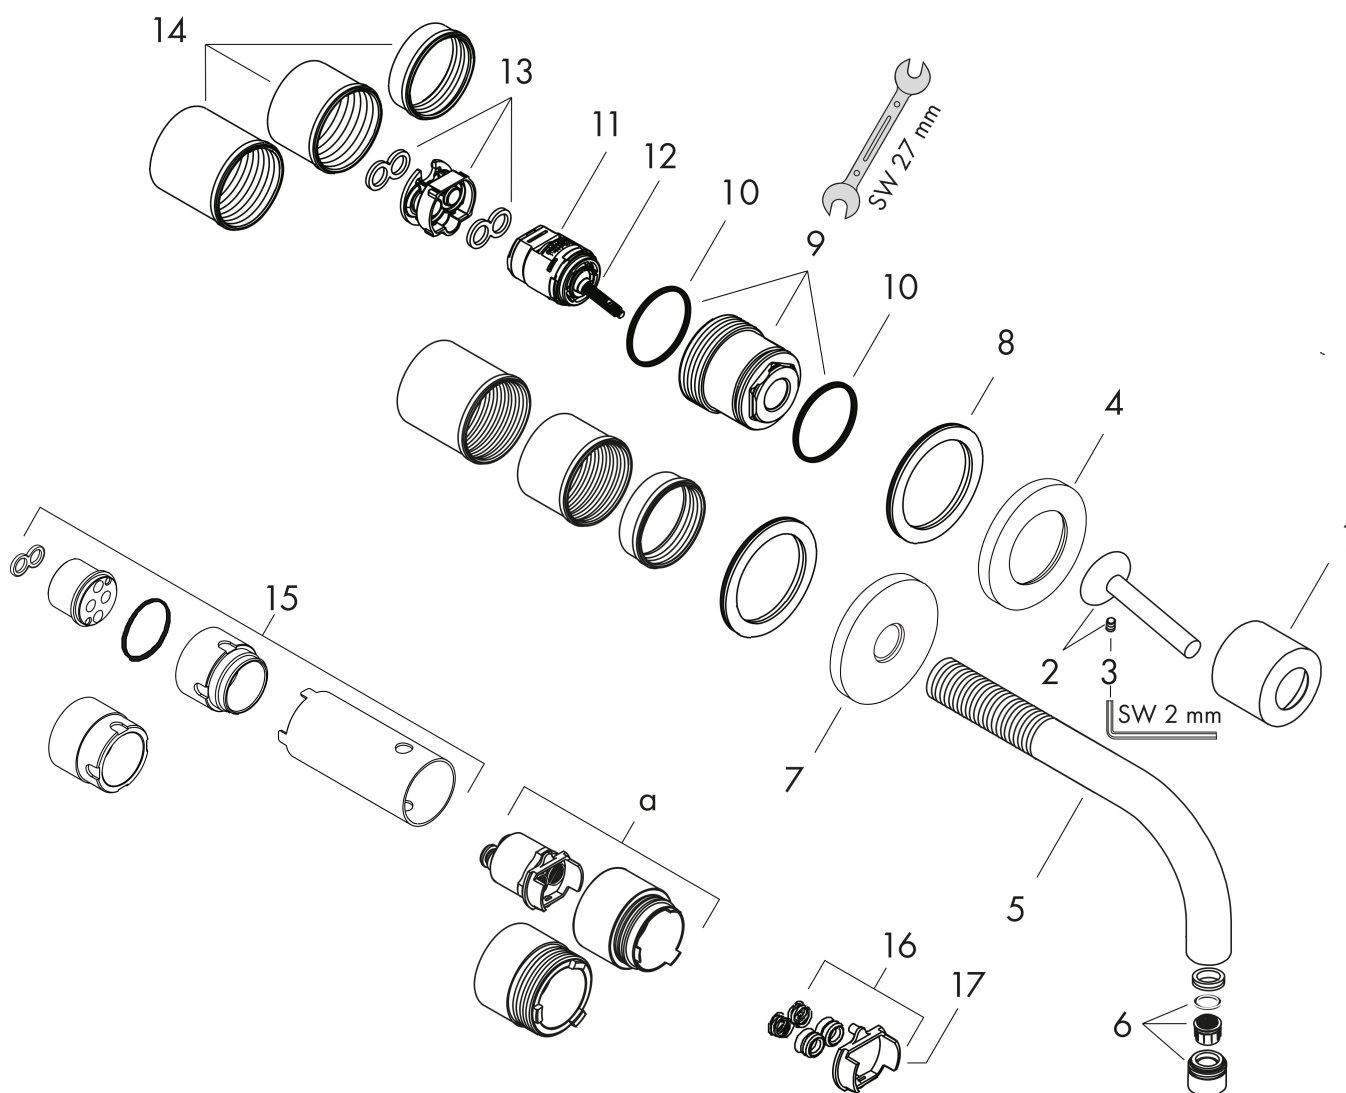

Kenmerken

- voorsprong uitloop 165 mm
- greepvariant: Met pingreep
- vaste uitloop
- straalsoort: normale straal
- maximale doorstroomhoeveelheid bij 3 bar: 5 l/min
- keramisch kardoos
- zonder wastegarnituur, met afvoerplug (art.nr. 50001)
- de greep kan rechts of links worden geplaatst, afhankelijk van de montage van het inbouwdeel
- EU taxonomie: max 6l/min - draagt substantieel bij aan duurzaamheid

Stroomschema

1 Zonder doorstroombgrenzer
 2 With flow limiter

Merk	AXOR
Artikelnaam	AXOR Uno ééngreeps wastafelmengkraan afbouwdeel voor wandmontage, rozetten, voorsprong 160 mm en PushOpen afvoerplug
Art.nr.	38113000
Oppervlakte	chrom
Netto prijs	491,29 EUR

Installatievoorbeelden

i Afmetingen kunnen variëren vanwege keramische toleranties die verband houden met het productieproces.

Merk	AXOR
Artikelnaam	AXOR Uno ééngreeps wastafelmengkraan afbouwdeel voor wandmontage, rozetten, voorsprong 160 mm en PushOpen afvoerplug
Art.nr.	38113000
Oppervlakte	chromium
Netto prijs	491,29 EUR

Explosietekening voor bouwjaar: >01/10

Merk	AXOR
Artikelnaam	AXOR Uno ééngreeps wastafelmengkraan afbouwdeel voor wandmontage, rozetten, voorsprong 160 mm en PushOpen afvoerplug
Art.nr.	38113000
Oppervlakte	chrom
Netto prijs	491,29 EUR