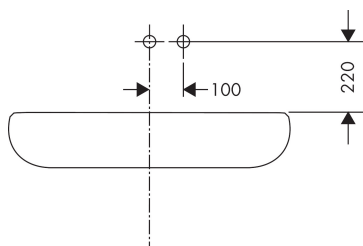

Kenmerken

- voorsprong uitloop 165 mm
- greepvariant: Met pingreep
- vaste uitloop
- straalsoort: normale straal
- maximale doorstroomhoeveelheid bij 3 bar: 5 l/min
- keramisch kardoos
- zonder wastegarnituur, met afvoerplug (art.nr. 50001)
- de greep kan rechts of links worden geplaatst, afhankelijk van de montage van het inbouwdeel
- EU taxonomie: max 6l/min - draagt substantieel bij aan duurzaamheid

Benodigde onderdelen

Product foto	Artikelnaam	Art.nr.	Prijs
	hansgrohe Inbouwdeel ééngreeps wastafelmengkraan wandmontage	13623180	254,44

Merk AXOR
 Artikelnaam **AXOR Uno** ééngreeps wastafelmengkraan afbouwdeel voor wandmontage, rozetten, voorsprong 160 mm en PushOpen afvoerplug
 Art.nr. 38113000
 Oppervlakte chroom
 Netto prijs 491,29 EUR

Stroomschema

1 Zonder doorstroombgrenzer
 2 With flow limiter

Merk	AXOR
Artikelnaam	AXOR Uno ééngreeps wastafelmengkraan afbouwdeel voor wandmontage, rozetten, voorsprong 160 mm en PushOpen afvoerplug
Art.nr.	38113000
Oppervlakte	chrom
Netto prijs	491,29 EUR

Installatievoorbeelden

i Afmetingen kunnen variëren vanwege keramische toleranties die verband houden met het productieproces.

Merk	AXOR
Artikelnaam	AXOR Uno ééngreeps wastafelmengkraan afbouwdeel voor wandmontage, rozetten, voorsprong 160 mm en PushOpen afvoerplug
Art.nr.	38113000
Oppervlakte	chromium
Netto prijs	491,29 EUR