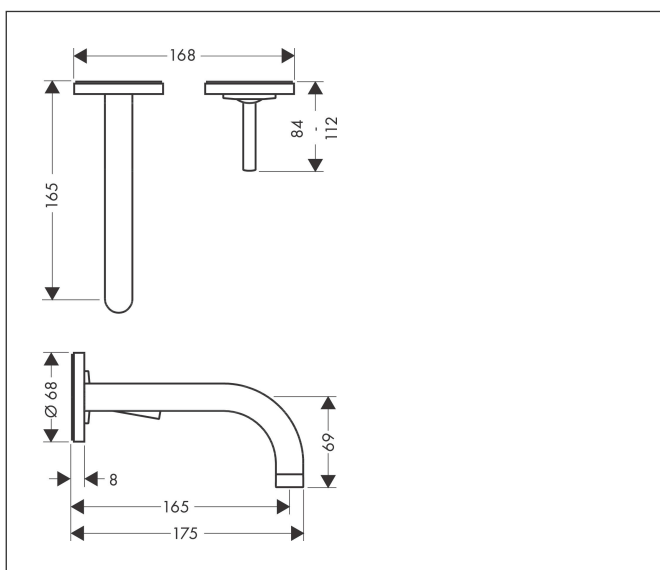

Merk	AXOR
Artikelnaam	AXOR Uno ééngreeps wastafelmengkraan afbouwdeel voor wandmontage, rozetten, voorsprong 160 mm en PushOpen afvoerplug
Art.nr.	38113000
Oppervlakte	chrom
Netto prijs	491,29 EUR

Product foto

Kenmerken

- voorsprong uitloop 165 mm
- greepvariant: Met pingreep
- vaste uitloop
- straalsoort: normale straal
- maximale doorstroomhoeveelheid bij 3 bar: 5 l/min
- keramisch kardoos
- zonder wastegarnituur, met afvoerplug (art.nr. 50001)
- de greep kan rechts of links worden geplaatst, afhankelijk van de montage van het inbouwdeel
- EU taxonomie: max 6l/min - draagt substantieel bij aan duurzaamheid

Maat tekeningen

Technologie

Straalsoorten

Merk	AXOR
Artikelnaam	AXOR Uno ééngreeps wastafelmengkraan afbouwdeel voor wandmontage, rozetten, voorsprong 160 mm en PushOpen afvoerplug
Art.nr.	38113000
Oppervlakte	chrom
Netto prijs	491,29 EUR

Installatievoorbeelden

i Afmetingen kunnen variëren vanwege keramische toleranties die verband houden met het productieproces.

Merk	AXOR
Artikelnaam	AXOR Uno ééngreeps wastafelmengkraan afbouwdeel voor wandmontage, rozetten, voorsprong 160 mm en PushOpen afvoerplug
Art.nr.	38113000
Oppervlakte	chromium
Netto prijs	491,29 EUR