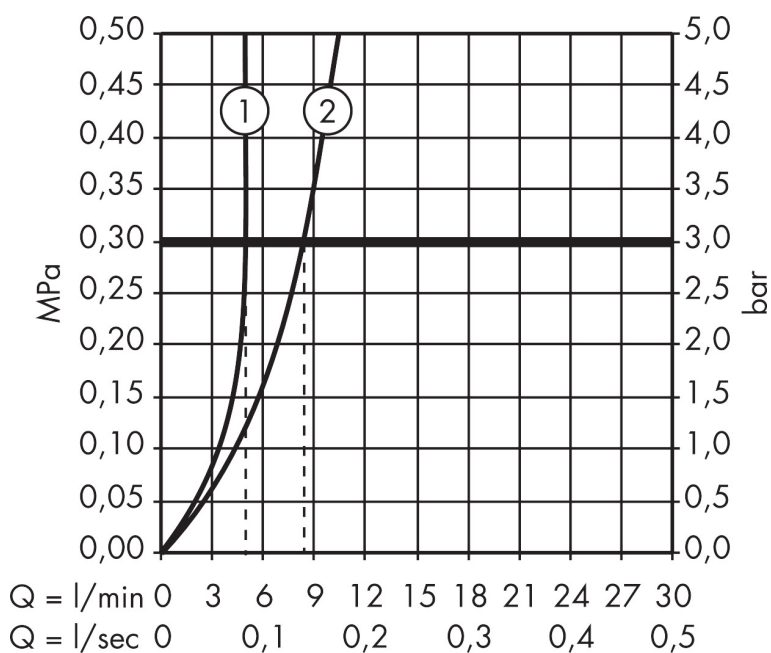

Merk AXOR
Artikelnaam **AXOR Uno** ééngreeps wastafelmengkraan afbouwdeel voor wandmontage, rozetten, voorsprong 160 mm en PushOpen afvoerplug
Art.nr. 38113000
Oppervlakte chroom
Netto prijs 491,29 EUR

Stroomschema

1 Zonder doorstroombgrenzer
2 With flow limiter