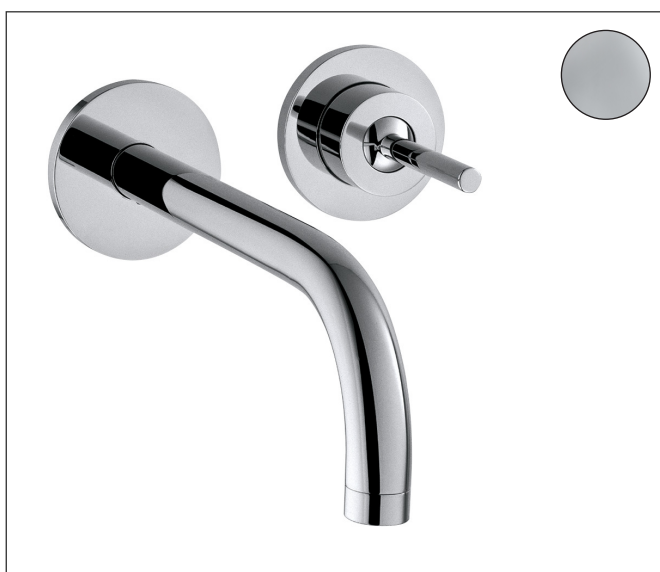

Merk	AXOR
Artikelnaam	AXOR Uno ééngreeps wastafelmengkraan afbouwdeel voor wandmontage, rozetten, voorsprong 160 mm en PushOpen afvoerplug
Art.nr.	38113000
Oppervlakte	chrom
Netto prijs	491,29 EUR

Product foto

Kenmerken

- voorsprong uitloop 165 mm
- greepvariant: Met pingreep
- vaste uitloop
- straalsoort: normale straal
- maximale doorstroomhoeveelheid bij 3 bar: 5 l/min
- keramisch kardoos
- zonder wastegarnituur, met afvoerplug (art.nr. 50001)
- de greep kan rechts of links worden geplaatst, afhankelijk van de montage van het inbouwdeel
- EU taxonomie: max 6l/min - draagt substantieel bij aan duurzaamheid

Maat tekeningen

Technologie

Straalsoorten

Merk	AXOR
Artikelnaam	AXOR Uno ééngreeps wastafelmengkraan afbouwdeel voor wandmontage, rozetten, voorsprong 160 mm en PushOpen afvoerplug
Art.nr.	38113000
Oppervlakte	chrom
Netto prijs	491,29 EUR

Benodigde onderdelen

Product foto	Artikelnaam	Art.nr.	Prijs
	hansgrohe Inbouwdeel ééngreeps wastafelmengkraan wandmontage	13623180	254,44

Merk AXOR
 Artikelnaam **AXOR Uno** ééngreeps wastafelmengkraan afbouwdeel voor wandmontage, rozetten, voorsprong 160 mm en PushOpen afvoerplug
 Art.nr. 38113000
 Oppervlakte chroom
 Netto prijs 491,29 EUR