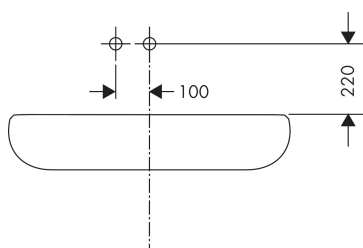

Merk	AXOR
Artikelnaam	AXOR Uno ééngreeps wastafelmengkraan afbouwdeel voor wandmontage, rozetten, voorsprong 160 mm en PushOpen afvoerplug
Art.nr.	38113000
Oppervlakte	chrom
Netto prijs	491,29 EUR

Installatievoorbeelden

i Afmetingen kunnen variëren vanwege keramische toleranties die verband houden met het productieproces.