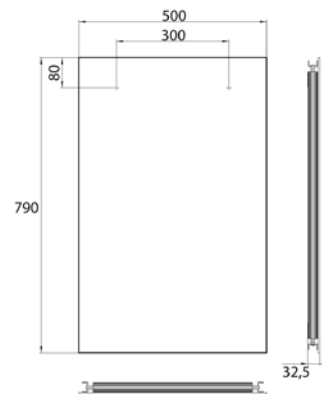

## PRODUKTINFORMATION

LED-Lichtspiegel mit umlaufende, indirekte Beleuchtung. 500790mm

Art.-Nr.4498 140 02

500 x 790 mm