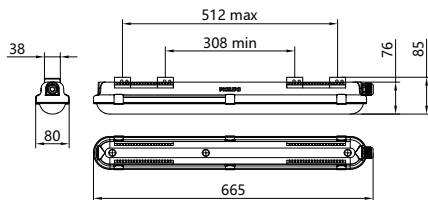

CoreLine waterdicht gen3

EAN/UPC - Case

8721103348852

Maatschets