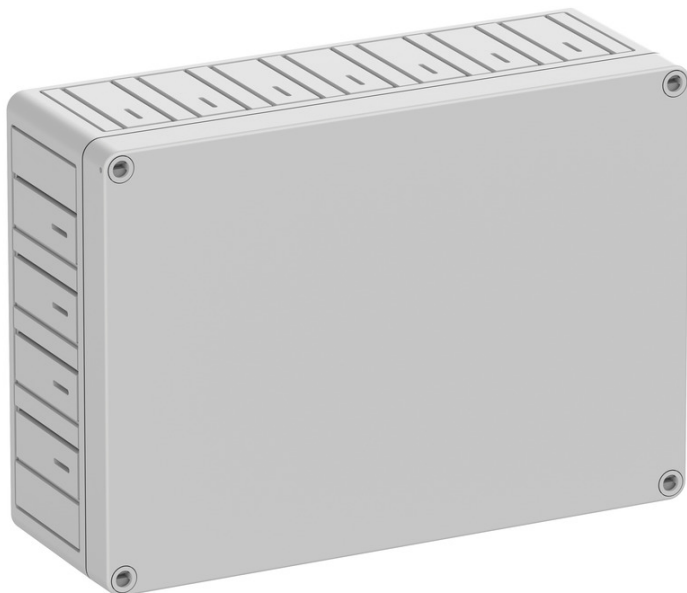

### TKS 2518-9-o

lege behuizing

Artikelnummer: 14100101

Afmetingen: 254 x 180 x 90 mm

lege behuizing, met beschermingsgraad IP30, polycarbonaat, montage openingen aan de binnenzijde, voor standaard installaties binnen, voor montage van maximaal 22 WINSTA®-connectoren in combinatie met TKS-opbouwadapterramen

**Onderbak: Polycarbonaat, grijs, Deksel: Polycarbonaat, grijs**

IP30

IK07

690V  
AC

### Afmetingen

Breedte:	254 mm
Lengte:	180 mm
Hoogte:	90 mm
Gewicht:	0.6268 kg