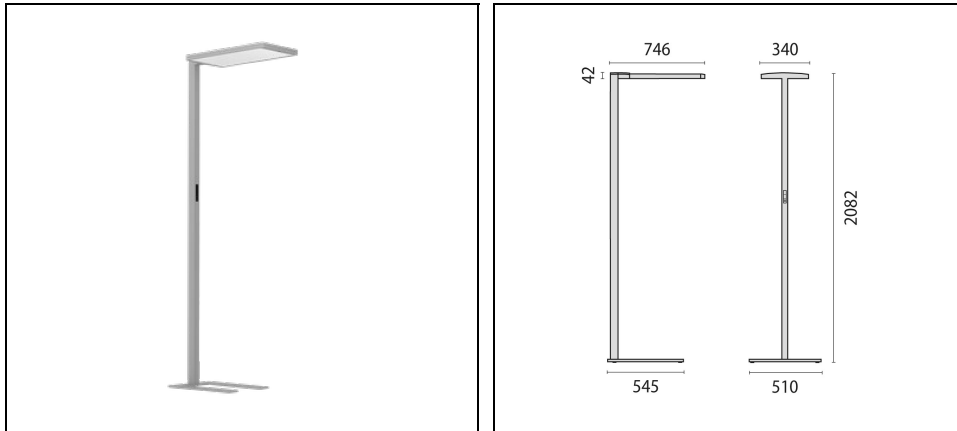

SL730+ SL L MP

Bestelnr. 3123783

Omschrijving

- Duurzame, slimme staande armatuur voor kantoor toepassingen met toekomstbestendige technologie
- Slagvaste, afdrukbestendige poedercoating
- Afscherming met micro-prisma's voor een efficiënte lichtverspreiding, gereduceerde verblinding en een grote uniformiteit (MP)
- Verblindingsvrij licht voor kantoor toepassingen conform EN 12464-1 (UGR <19 en $3000\text{cd}/\text{m}^2 >65^\circ$)
- Toekomstbestendig dankzij eenvoudige revisies (vervangbare led-module en driver)
- Onderhouds- en installatievriendelijk ontwerp (voldoet aan de Eco-Design richtlijn 2019/2020 van de EU)
- Directe/indirecte lichtverdeling met hoog indirect aandeel
- Direct en indirect licht kunnen afzonderlijk of samen worden gedimd en geschakeld (afhankelijk van uitvoering)
- Eenvoudig opladen van mobiele apparaten via geïntegreerde USB-poorten
- Hoogste waarden voor efficiëntie en levensduur voor subsidietoekenning en gebouwcertificering (bijv. BEG-subsidie, LEED, BREEAM)
- L, XL of tafelklem: drie versies bieden flexibele verlichtingsoplossingen voor enkele, dubbele en meerdere werkplekken
- De hellingshoek van het armatuur kan eenvoudig worden aangepast met een apparaat op de voet
- De U-vormige voet maakt flexibele, vlakke plaatsing van de armatuur mogelijk en past precies over de bodembak voor barrièrevrije kabelgeleiding
- Slimme versies verkrijgbaar met zwermfunctie, Human Centric Lighting, Bluetooth-bediening, daglichtregeling met bewegingsdetector en Tunable White
- Geproduceerd in Duitsland - met de nadruk op kwaliteit, korte leveringsroutes en een lage impact op het milieu
- Aanwezigheidssensor met instelbare uitschakeling zorgt voor gerichte lichtactivering en voorkomt dat het armatuur onnodig wordt ingeschakeld
- Inclusief flexibele voedingskabel met schuko stekker
- Uitvoering in speciale kleuren op verzoek leverbaar

Om een constante actualisering van haar producten te bevorderen, behoudt PERFORMANCE iN LIGHTING zich het recht voor om zonder voorafgaande kennisgeving, wijzigingen aan te brengen. Daarom is het altijd aan te raden om de laatste versie te lezen die op de website www.performanceinlighting.com is gepubliceerd. Geleverde lumenoutput en stroomverbruik, inclusief verliezen, zijn onderhevig aan een tolerantie van +/-7%. Tenzij anders vermeld, gelden de waarden bij een omgevingstemperatuur van 25°C. De garantievoorwaarden zijn beschikbaar op <https://www.performanceinlighting.com/qr/company/led-warranty>