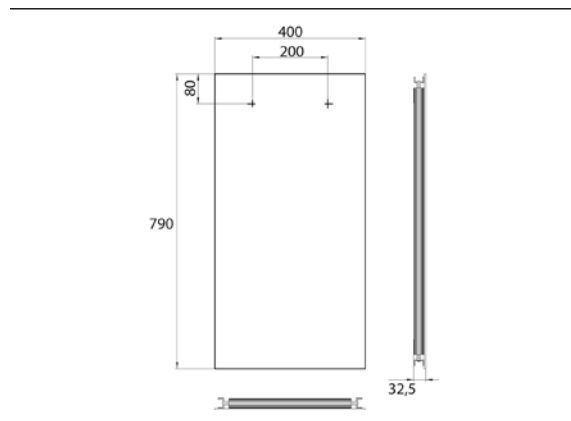

PRODUKTINFORMATION

LED-Lichtspiegel mit umlaufende, indirekte Beleuchtung. 400790mm

Art.-Nr.4498 140 01

400 x 790 mm