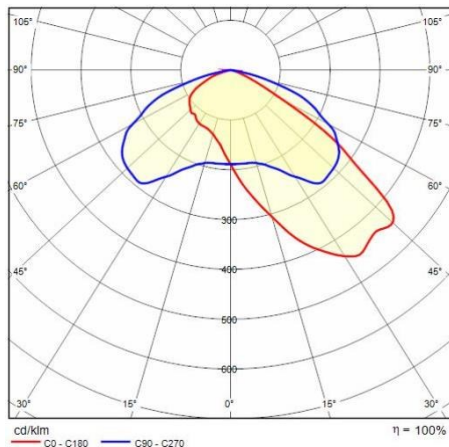

## Algemene informatie

Lamphouder:	LED	Lichtbron:	LED
Nominale lichtstroom [lm]:	42232	Reële lichtstroom [lm]:	36010
Armatuur wattage [W]:	252 W	Specifieke lichtstroom [lm/W]:	143
CRI:	70	Kleurtemperatuur [K]:	4000
Kleur / Afwerking:	GR-94 / Grijs metallic / Structuur mat	IP waarde:	IP66
Impact resistance / impact energy:	IK08 5J xx5	Beschermingsklasse:	I
Optiek:	A35/W - Asymmetrische verspreidende	Nettogewicht [kg]:	9.833
Totale lengte [mm]:	411	Totale breedte [mm]:	528
Totale hoogte [mm]:	95		

## Mechanische eigenschappen

Vorm:	Rechthoekig	Materiaal behuizing:	Aluminium
Materiaal afscherming:	Glas	Gloeidraadtest [°C]:	960 °C
Frontale oppervlakte [m <sup>2</sup> ]:	0.03	Laterale oppervlakte [m <sup>2</sup> ]:	0.04
Bovenaanzicht oppervlakte [m <sup>2</sup> ]:	0.18		

## Fotometrische gegevens