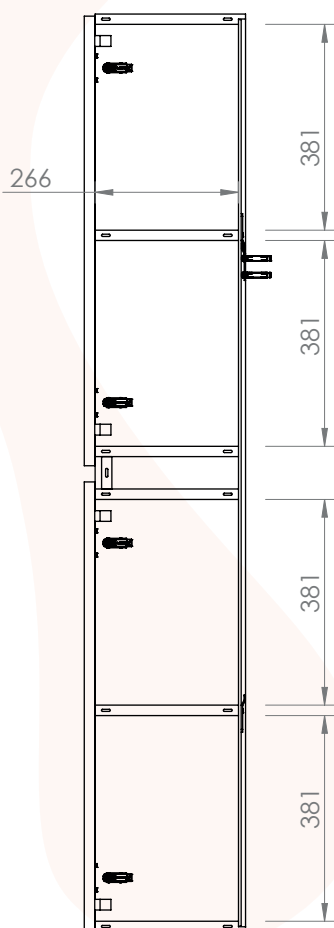

1700 mm

Deze opbergkast is omkeerbaar waardoor de deur links en rechtsdraaiend is.

All content on this drawing is protected by intellectual property laws and the sole property of Looox B.V.

Wooden Cabinet