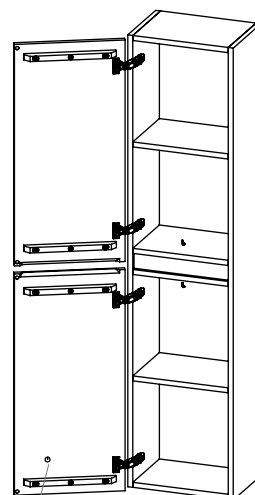

1700 mm

Deze opbergkast is omkeerbaar waardoor de deur links en rechtsdraaiend is.

All content on this drawing is protected by intellectual property laws and the sole property of Looox B.V.

Wooden Cabinet