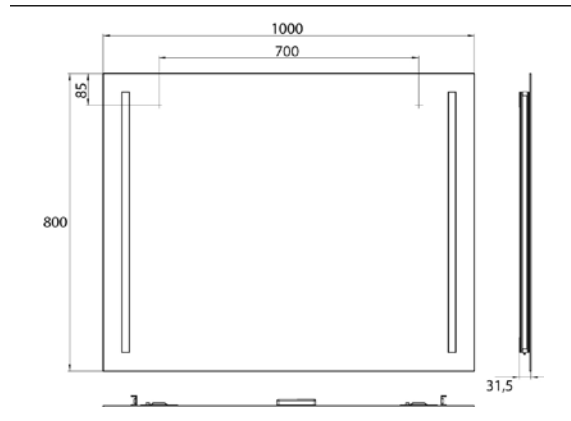

PRODUKTINFORMATION

LED-Lichtspiegel mit 2 horizontalem Lichtausschnitten. 1.000800mm

Art.-Nr.4498 120 03

1.000 x 800 mm