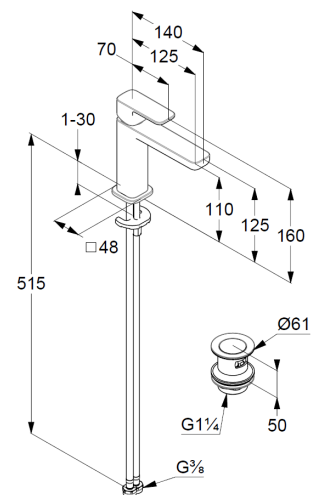

Technische Daten/ Technical Data

KLUDI RENON, SmartStart
Waschtisch-Einhandmischer 110
DN 15

Artikel- Nr.: 422893975

Oberfläche:
39 mattschwarz

Artikeltext
Hersteller KLUDI GmbH & Co. KG
Typ: KLUDI RENON, SmartStart
Waschtisch-Einhandmischer 110
Artikel- Nr.: 422893975

Waschtisch-Armatur
Einhebelmischer
1-Loch Montage
geschlossener Hebel, Metall
Strahlregler M18,5 PCA
Keramik-Kartusche mit Heißwasserbegrenzung
Mittelstellung Kaltwasser
Durchflussmenge bei 3 bar 4,5 l/min.
flexible Druckschläuche G3/8 DVGW zugelassen
Schnell-Montagesystem
Push open Ablaufgarnitur G1 1/4
für Waschtische mit Überlauf
EU-Taxonomie: max. 6 l/min. -
wesentlicher Beitrag (SC) möglich

Produktabbildung/ Product picture

Maßzeichnung/ Dimensional drawing

Durchfluss/ Flow rate