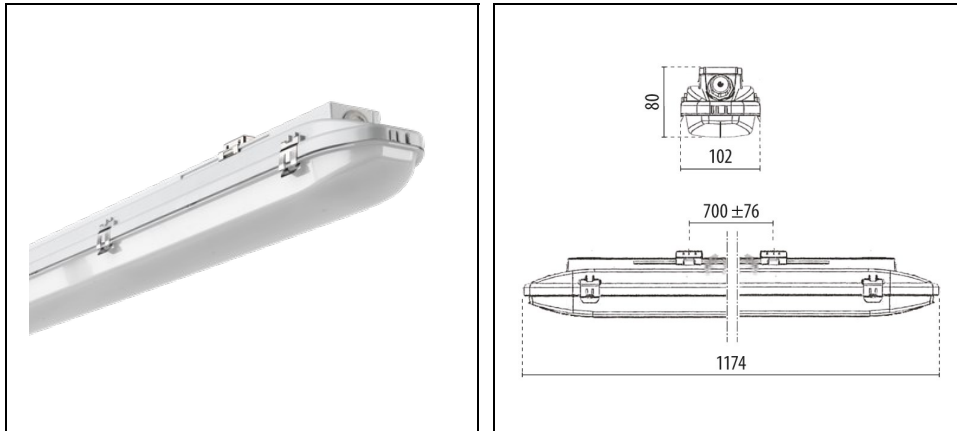

## Omschrijving

Waterdichte armatuur bestaande uit:

- Basis in grijs polyester versterkt met glasvezels
- Afscherming van inwendig gesatineerd polycarbonaat, gloeidraad 850° C
- Pakking in slijtvast siliconen
- Specificaties LED multichip 4000 K
- Klem van rvs met veiligheidsveer, kan niet los raken
- Beugel voor snel-montage aan het plafond (rvs)
- Multipower versie voorzien van dip-switch schakelaars om tussen vier verschillende vooringestelde vermogensniveaus te schakelen
- Versie EM met noodverlichting - autonomie 1 uur
- De versies EM/1P zijn ontworpen als nood- en continu verlichting (1h)
- Het armatuur is voorzien van een ingebouwde hyperfrequente (HF) bewegingssensor die werkt op een frequentie van 5,8 Ghz +/- 75 Mhz
- Dimmen (DALI)