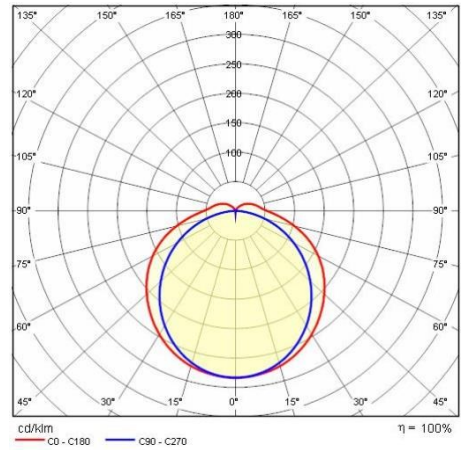

Fotometrische gegevens

Om een constante actualisering van haar producten te bevorderen, behoudt PERFORMANCE IN LIGHTING zich het recht voor om zonder voorafgaande kennisgeving, wijzigingen aan te brengen. Daarom is het altijd aan te raden om de laatste versie te lezen die op de website www.performanceinlighting.com is gepubliceerd. Geleverde lumenoutput en stroomverbruik, inclusief verliezen, zijn onderhevig aan een tolerantie van +/-7%. Tenzij anders vermeld, gelden de waarden bij een omgevingstemperatuur van 25°C. De garantievoorwaarden zijn beschikbaar op <https://www.performanceinlighting.com/qr/company/led-warranty>