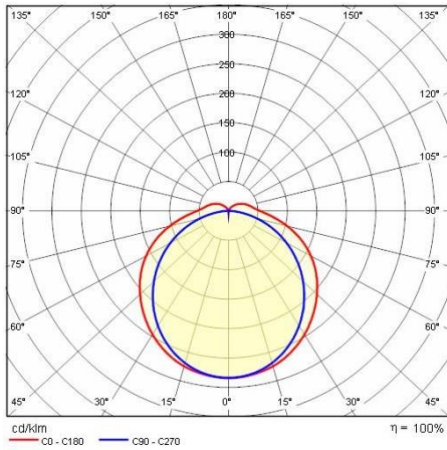

Fotometrische gegevens

Om een constante actualisering van haar producten te bevorderen, behoudt PERFORMANCE IN LIGHTING zich het recht voor om zonder voorafgaande kennisgeving, wijzigingen aan te brengen. Daarom is het altijd aan te raden om de laatste versie te lezen die op de website www.performanceinlighting.com is gepubliceerd. Geleverde lumenoutput en stroomverbruik, inclusief verliezen, zijn onderhevig aan een tolerantie van +/-7%. Tenzij anders vermeld, gelden de waarden bij een omgevingstemperatuur van 25°C. De garantievoorwaarden zijn beschikbaar op <https://www.performanceinlighting.com/qr/company/led-warranty>