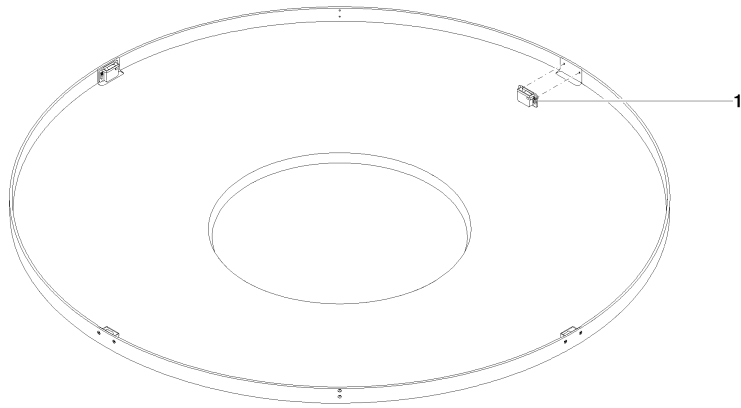

Abdeckung Ø 1240 x 80 mm -

90 11 02 325 00 90

Abdeckung Ø 1240 x 80 mm -

90 11 02 325 00 90

Abdeckung Ø 1240 x 80 mm -

90 11 02 325 00 90

Abdeckung Ø 1240 x 80 mm -

90 11 02 325 00 90

Abdeckung Ø 1240 x 80 mm -

90 11 02 325 00 90

Ersatzteilstückliste

Nr.	Artikelnummer	Benennung	Verbaumenge	Lieferzeit
	90 17 58 020 00 90	Anschluss Schnappverschluss female 49 x 14 x 29 mm -	1	2