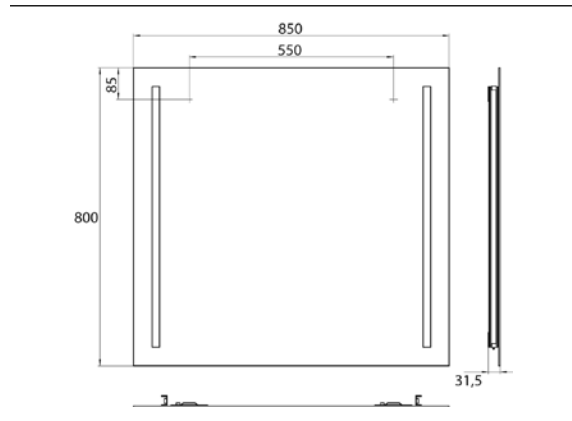

## PRODUKTINFORMATION

LED-Lichtspiegel mit 2 horizontalem Lichtausschnitten. 850800mm

Art.-Nr.4498 120 02

850 x 800 mm