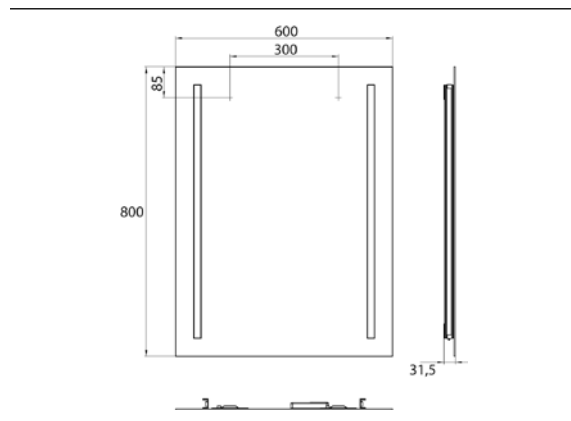

PRODUKTINFORMATION

LED-Lichtspiegel mit 2 horizontalem Lichtausschnitten. 600x800mm

Art.-Nr.4498 120 01

600 x 800 mm