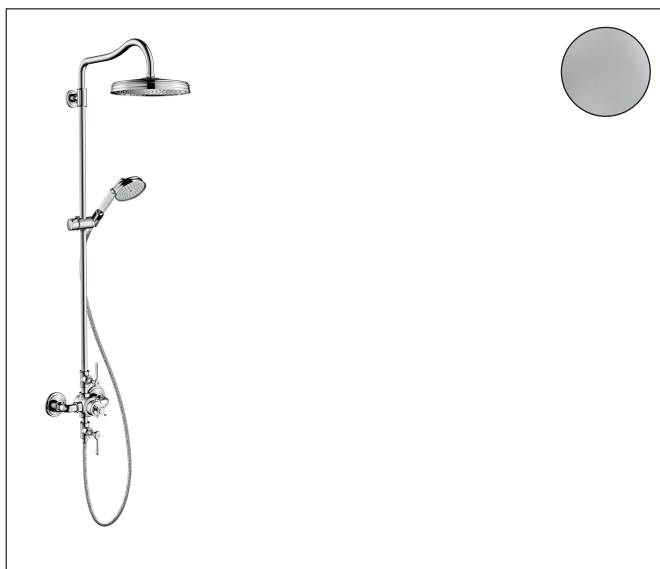

Merk	AXOR
Artikelnaam	AXOR Montreux Showerpipe met thermostaat en hoofddouche 240 1jet
Art.nr.	16572000
Oppervlakte	chrom
Netto prijs	2.792,83 EUR

Product foto

Maat tekeningen

Kenmerken

- bestaat uit: hoofddouche, handdouche, douchethermostaat, doucheslang, schuifstuk, douchestang
- afmeting straalplaatoppervlak hoofddouche: 240 mm
- straalsoort hoofddouche: RainAir volle zachte regenstraal
- functie van: 9,7 l/min
- straalsoort handdouche: RainAir volle zachte regenstraal
- maximale doorstroomhoeveelheid van handdouche bij 3 bar: 13,3 l/min
- maximale doorstroomhoeveelheid voor Showerpipe bij 3 bar: 22,4 l/min
- minimale bedrijfsdruk: 1 bar
- maximale bedrijfsdruk: 10 bar
- schuifstuk met hoogteverstelling
- lengte douchearm hoofddouche: 450 mm
- draaibare douchearm
- thermostaat AXOR Montreux
- Veiligheidsblokkering bij 40 °C
- SafetyFunctie: maximale warmwatertemperatuur vooraf instelbaar
- functies bediend met draaigreep
- opbouwmontage
- hartafstand: 170 ± 32 mm
- intrinsiek veilig tegen terugstroming
- diameter glijstang: 22 mm
- 2 functies

Technologie

Straalsoorten

Certificaat

Merk AXOR
 Artikelnaam **AXOR Montreux** Showerpipe met thermostaat en hoofddouche 240 1jet
 Art.nr. 16572000
 Oppervlakte chroom
 Netto prijs 2.792,83 EUR

Stroomschema

Merk	AXOR
Artikelnaam	AXOR Montreux Showerpipe met thermostaat en hoofddouche 240 1jet
Art.nr.	16572000
Oppervlakte	chrom
Netto prijs	2.792,83 EUR

Onderdelen voor bouwjaar: >12/20

Pos	Beschrijving	Art.nr.	Prijs
35	greepstopset	93182000	7,70
36	huls	92712000	64,30
37	moeren set	96157000	25,70
38	terugslagklep (drukbestendig tot 2 MPa)	93136000	25,70
39	terugslagklep	96737000	25,70
40	O-ring 17x1,5	98137000	3,00
41	zeefdichting	96922000	7,70
42	rozet	98595000	32,70
43	S-koppelingenset (± 32 mm)	98592000	32,70
44	slagdemper	96429000	4,80