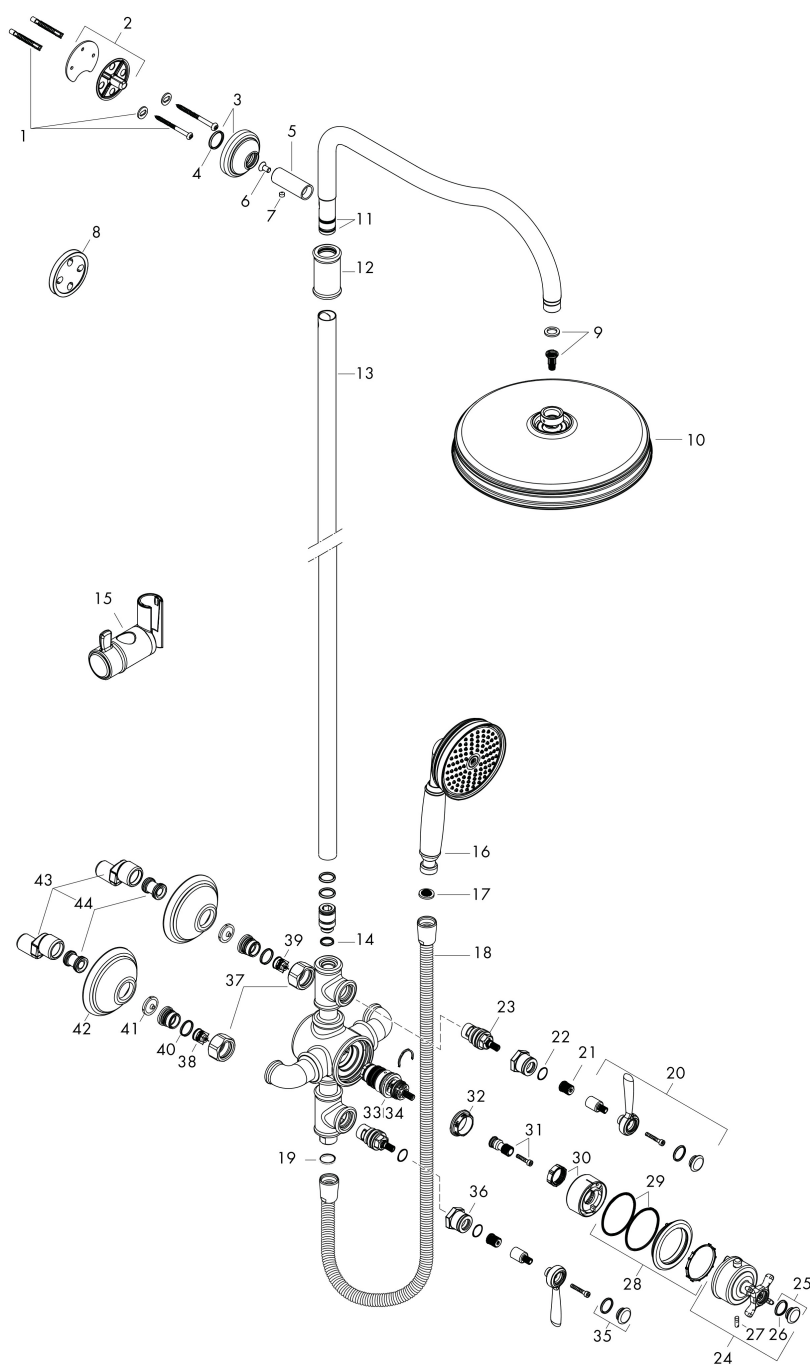

Merk	AXOR
Artikelnaam	AXOR Montreux Showerpipe met thermostaat en hoofddouche 240 1jet
Art.nr.	16572000
Oppervlakte	chrom
Netto prijs	2.792,83 EUR

Product foto

Maat tekeningen

Kenmerken

- bestaat uit: hoofddouche, handdouche, douchethermostaat, doucheslang, schuifstuk, douchestang
- afmeting straalplaatoppervlak hoofddouche: 240 mm
- straalsoort hoofddouche: RainAir volle zachte regenstraal
- functie van: 9,7 l/min
- straalsoort handdouche: RainAir volle zachte regenstraal
- maximale doorstroomhoeveelheid van handdouche bij 3 bar: 13,3 l/min
- maximale doorstroomhoeveelheid voor Showerpipe bij 3 bar: 22,4 l/min
- minimale bedrijfsdruk: 1 bar
- maximale bedrijfsdruk: 10 bar
- schuifstuk met hoogteverstelling
- lengte douchearm hoofddouche: 450 mm
- draaibare douchearm
- thermostaat AXOR Montreux
- Veiligheidsblokkering bij 40 °C
- SafetyFunctie: maximale warmwatertemperatuur vooraf instelbaar
- functies bediend met draaigreep
- opbouwmontage
- hartafstand: 170 ± 32 mm
- intrinsiek veilig tegen terugstroming
- diameter glijstang: 22 mm
- 2 functies

Merk	AXOR
Artikelnaam	AXOR Montreux Showerpipe met thermostaat en hoofdouche 240 1jet
Art.nr.	16572000
Oppervlakte	chromoom
Netto prijs	2.792,83 EUR

Explosietekening voor bouwjaar: >12/20

Merk	AXOR
Artikelnaam	AXOR Montreux Showerpipe met thermostaat en hoofdouche 240 1jet
Art.nr.	16572000
Oppervlakte	chrom
Netto prijs	2.792,83 EUR

Merk	AXOR
Artikelnaam	AXOR Montreux Showerpipe met thermostaat en hoofddouche 240 1jet
Art.nr.	16572000
Oppervlakte	chrom
Netto prijs	2.792,83 EUR

Onderdelen voor bouwjaar: >12/20

Pos	Beschrijving	Art.nr.	Prijs
35	greepstopset	93182000	7,70
36	huls	92712000	64,30
37	moeren set	96157000	25,70
38	terugslagklep (drukbestendig tot 2 MPa)	93136000	25,70
39	terugslagklep	96737000	25,70
40	O-ring 17x1,5	98137000	3,00
41	zeefdichting	96922000	7,70
42	rozet	98595000	32,70
43	S-koppelingenset (± 32 mm)	98592000	32,70
44	slagdemper	96429000	4,80