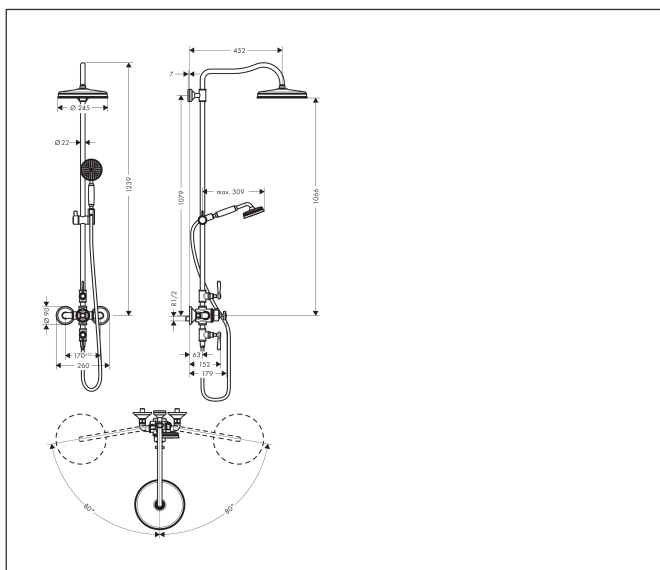

Merk	AXOR
Artikelnaam	AXOR Montreux Showerpipe met thermostaat en hoofddouche 240 1jet
Art.nr.	16572000
Oppervlakte	chrom
Netto prijs	2.792,83 EUR

Product foto

Maat tekeningen

Kenmerken

- bestaat uit: hoofddouche, handdouche, douchethermostaat, doucheslang, schuifstuk, douchestang
- afmeting straalplaatoppervlak hoofddouche: 240 mm
- straalsoort hoofddouche: RainAir volle zachte regenstraal
- functie van: 9,7 l/min
- straalsoort handdouche: RainAir volle zachte regenstraal
- maximale doorstroomhoeveelheid van handdouche bij 3 bar: 13,3 l/min
- maximale doorstroomhoeveelheid voor Showerpipe bij 3 bar: 22,4 l/min
- minimale bedrijfsdruk: 1 bar
- maximale bedrijfsdruk: 10 bar
- schuifstuk met hoogteverstelling
- lengte douchearm hoofddouche: 450 mm
- draaibare douchearm
- thermostaat AXOR Montreux
- Veiligheidsblokkering bij 40 °C
- SafetyFunctie: maximale warmwatertemperatuur vooraf instelbaar
- functies bediend met draaigreep
- opbouwmontage
- hartafstand: 170 ± 32 mm
- intrinsiek veilig tegen terugstroming
- diameter glijstang: 22 mm
- 2 functies

Technologie

Straalsoorten

Certificaat

Merk AXOR
 Artikelnaam **AXOR Montreux** Showerpipe met thermostaat en hoofddouche 240 1jet
 Art.nr. 16572000
 Oppervlakte chroom
 Netto prijs 2.792,83 EUR

Stroomschema

Merk	AXOR
Artikelnaam	AXOR Montreux Showerpipe met thermostaat en hoofddouche 240 1jet
Art.nr.	16572000
Oppervlakte	chrom
Netto prijs	2.792,83 EUR

Onderdelen voor bouwjaar: >12/20

Pos	Beschrijving	Art.nr.	Prijs
35	greepstopset	93182000	7,70
36	huls	92712000	64,30
37	moeren set	96157000	25,70
38	terugslagklep (drukbestendig tot 2 MPa)	93136000	25,70
39	terugslagklep	96737000	25,70
40	O-ring 17x1,5	98137000	3,00
41	zeefdichting	96922000	7,70
42	rozet	98595000	32,70
43	S-koppelingenset (± 32 mm)	98592000	32,70
44	slagdemper	96429000	4,80