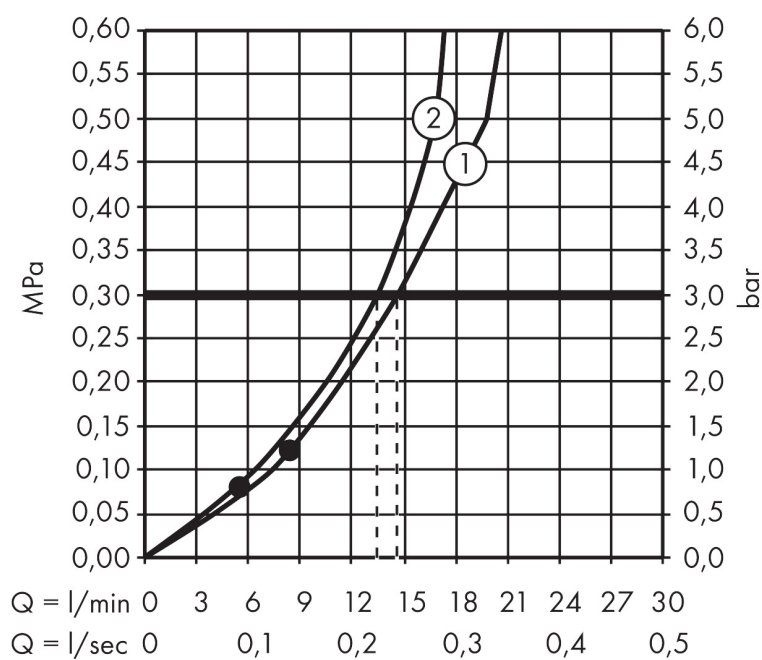

Merk	AXOR
Artikelnaam	AXOR Montreux Showerpipe met thermostaat en hoofddouche 240 1jet
Art.nr.	16572000
Oppervlakte	chrom
Netto prijs	2.792,83 EUR

Product foto

Maat tekeningen

Kenmerken

- bestaat uit: hoofddouche, handdouche, douchethermostaat, doucheslang, schuifstuk, douchestang
- afmeting straalplaatoppervlak hoofddouche: 240 mm
- straalsoort hoofddouche: RainAir volle zachte regenstraal
- functie van: 9,7 l/min
- straalsoort handdouche: RainAir volle zachte regenstraal
- maximale doorstroomhoeveelheid van handdouche bij 3 bar: 13,3 l/min
- maximale doorstroomhoeveelheid voor Showerpipe bij 3 bar: 22,4 l/min
- minimale bedrijfsdruk: 1 bar
- maximale bedrijfsdruk: 10 bar
- schuifstuk met hoogteverstelling
- lengte douchearm hoofddouche: 450 mm
- draaibare douchearm
- thermostaat AXOR Montreux
- Veiligheidsblokkering bij 40 °C
- SafetyFunctie: maximale warmwatertemperatuur vooraf instelbaar
- functies bediend met draaigreep
- opbouwmontage
- hartafstand: 170 ± 32 mm
- intrinsiek veilig tegen terugstroming
- diameter glijstang: 22 mm
- 2 functies

Technologie

Straalsoorten

Certificaat

Merk AXOR
 Artikelnaam **AXOR Montreux** Showerpipe met thermostaat en hoofddouche 240 1jet
 Art.nr. 16572000
 Oppervlakte chroom
 Netto prijs 2.792,83 EUR

Stroomschema

Merk	AXOR
Artikelnaam	AXOR Montreux Showerpipe met thermostaat en hoofdouche 240 1jet
Art.nr.	16572000
Oppervlakte	chromoom
Netto prijs	2.792,83 EUR

Explosietekening voor bouwjaar: >12/20

Merk	AXOR
Artikelnaam	AXOR Montreux Showerpipe met thermostaat en hoofdouche 240 1jet
Art.nr.	16572000
Oppervlakte	chrom
Netto prijs	2.792,83 EUR