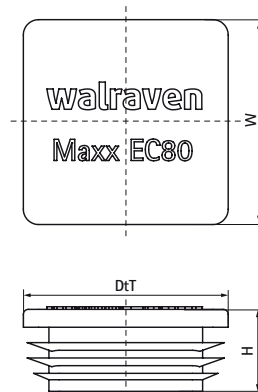

Walraven Maxx Eindkap

(H20540)

afwerking van rail

Voordelen & kenmerken

- Voor een schone afwerking van het uiteinde van de rail, bedekt alle bramen
- Eenvoudig veilig te bevestigen
- materiaal: PE (polyethyleen), groen

Productnummer	Voor railtype	Totale hoogte	Totale breedte	Totale diepte
<i>Referentie letter</i>		<i>H</i>	<i>W</i>	<i>DtT</i>
<i>Eenheid beschrijving</i>		<i>mm</i>	<i>mm</i>	<i>mm</i>
6566810	100x100	32	100	100
6566812	100x120	32	120	100
6566808	80x80	32	80	80
6566815	100x150	33	150	100