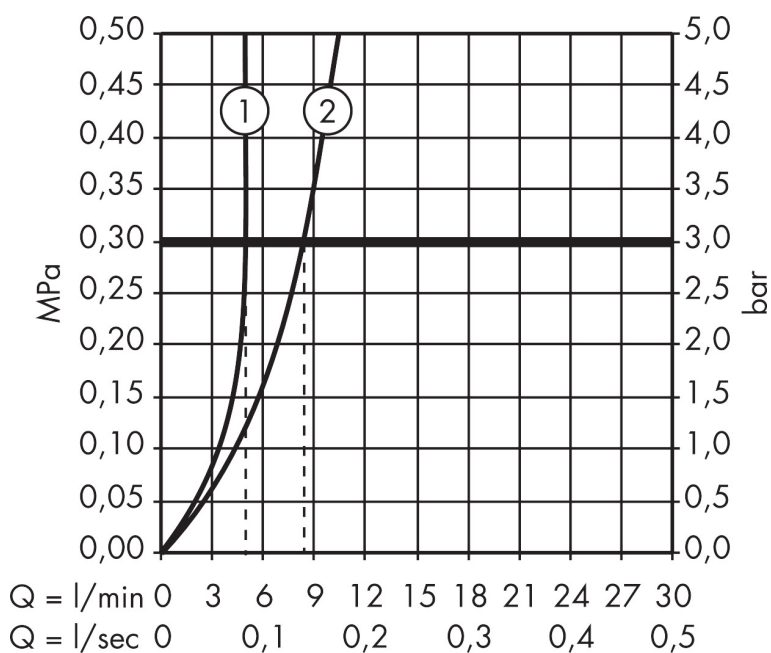

Merk	AXOR
Artikelnaam	AXOR Uno ééngreeps wastafelmengkraan afbouwdeel voor wandmontage, plaat, voorsprong 225 mm en PushOpen afvoerplug
Art.nr.	38115000
Oppervlakte	chrom
Netto prijs	768,22 EUR

Stroomschema

- 1 Zonder doorstroombgrenzer
- 2 With flow limiter