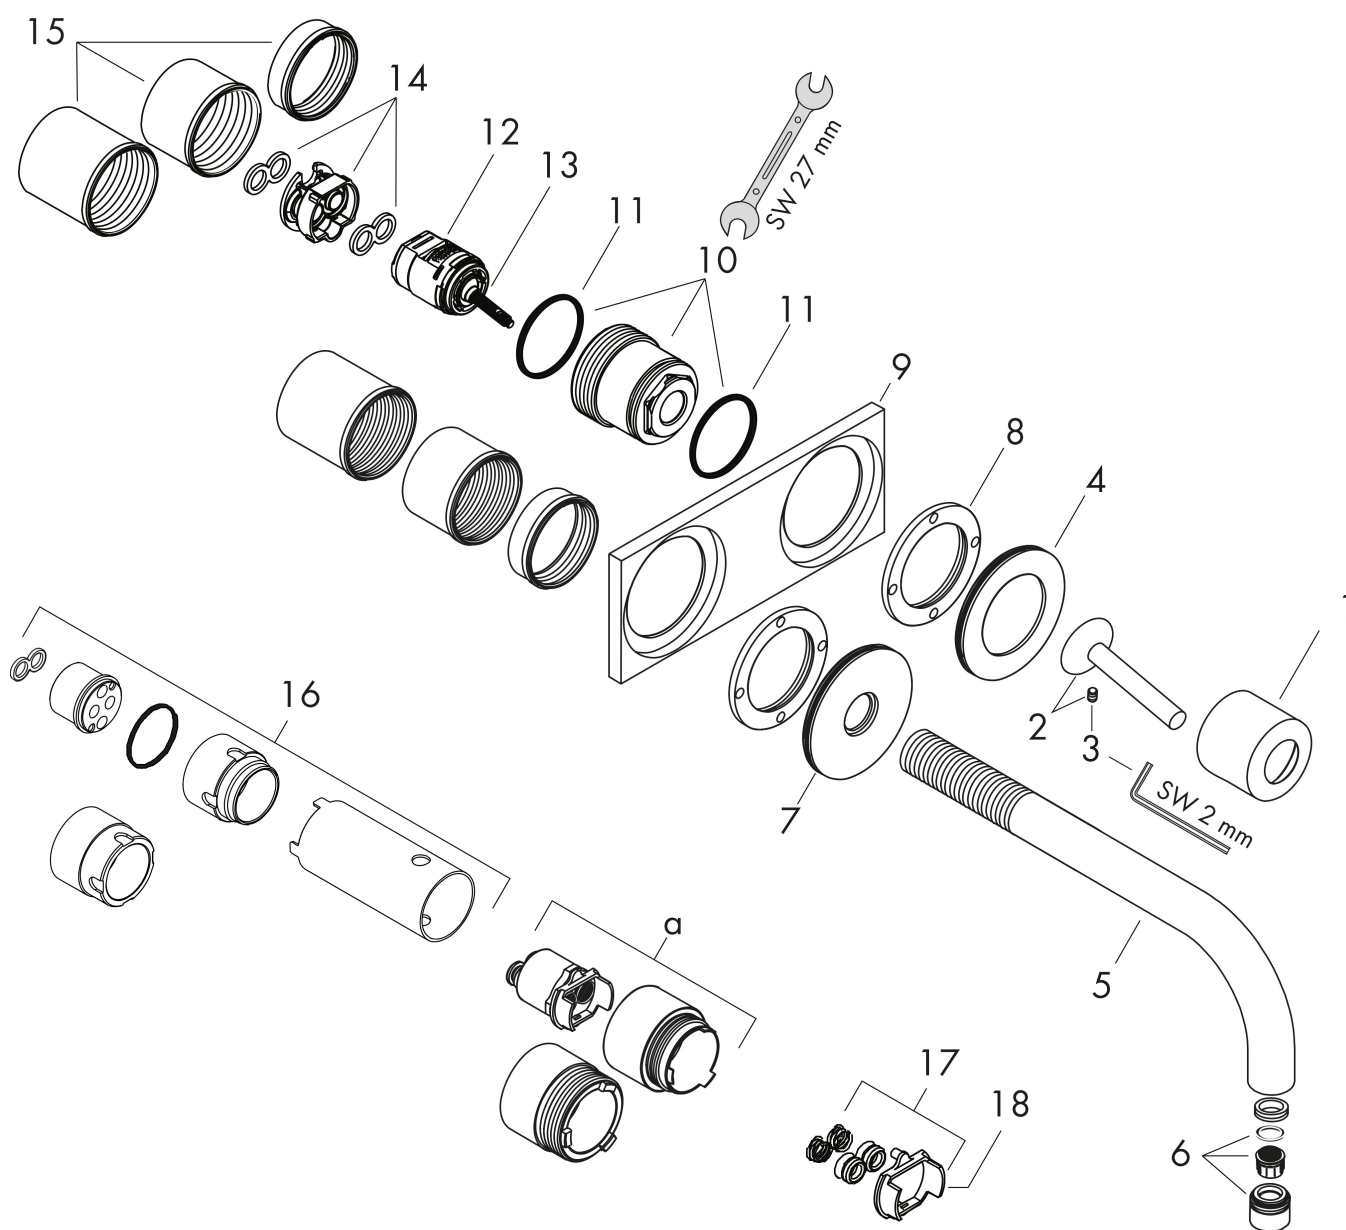

Maat tekeningen

Kenmerken

- voorsprong uitloop 225 mm
- greepvariant: Met pingreep
- vaste uitloop
- straalsoort: normale straal
- maximale doorstroomhoeveelheid bij 3 bar: 5 l/min
- keramisch kardoos
- zonder wastegarnituur, met afvoerplug (art.nr. 50001)
- de greep kan rechts of links worden geplaatst, afhankelijk van de montage van het inbouwdeel
- EU taxonomie: max 6l/min - draagt substantieel bij aan duurzaamheid

Stroomschema

- 1 Zonder doorstroombgrenzer
- 2 With flow limiter

Merk	AXOR
Artikelnaam	AXOR Uno ééngreeps wastafelmengkraan afbouwdeel voor wandmontage, plaat, voorsprong 225 mm en PushOpen afvoerplug
Art.nr.	38115000
Oppervlakte	chrom
Netto prijs	768,22 EUR

Installatievoorbeelden

i Afmetingen kunnen variëren vanwege keramische toleranties die verband houden met het productieproces.

Merk	AXOR
Artikelnaam	AXOR Uno ééngreeps wastafelmengkraan afbouwdeel voor wandmontage, plaat, voorsprong 225 mm en PushOpen afvoerplug
Art.nr.	38115000
Oppervlakte	chrom
Netto prijs	768,22 EUR

Explosietekening voor bouwjaar: >01/10

Merk	AXOR
Artikelnaam	AXOR Uno ééngreeps wastafelmengkraan afbouwdeel voor wandmontage, plaat, voorsprong 225 mm en PushOpen afvoerplug
Art.nr.	38115000
Oppervlakte	chrom
Netto prijs	768,22 EUR