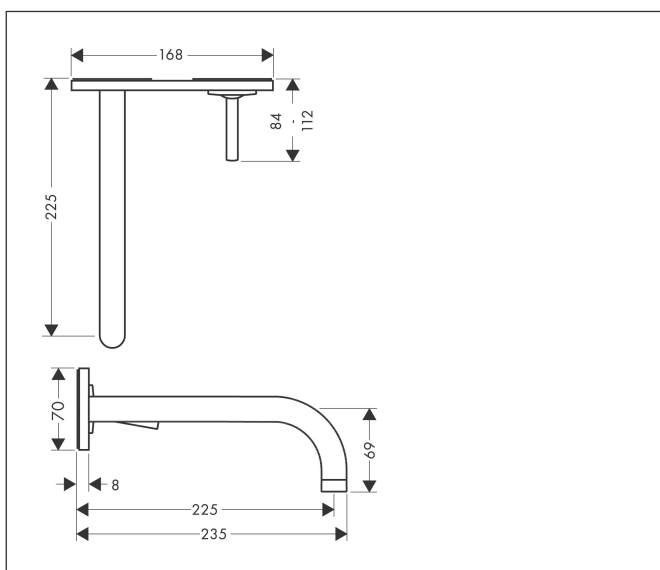

Merk	AXOR
Artikelnaam	AXOR Uno ééngreeps wastafelmengkraan afbouwdeel voor wandmontage, plaat, voorsprong 225 mm en PushOpen afvoerplug
Art.nr.	38115000
Oppervlakte	chrom
Netto prijs	768,22 EUR

Product foto

Maat tekeningen

Kenmerken

- voorsprong uitloop 225 mm
- greepvariant: Met pingreep
- vaste uitloop
- straalsoort: normale straal
- maximale doorstroomhoeveelheid bij 3 bar: 5 l/min
- keramisch kardoos
- zonder wastegarnituur, met afvoerplug (art.nr. 50001)
- de greep kan rechts of links worden geplaatst, afhankelijk van de montage van het inbouwdeel
- EU taxonomie: max 6l/min - draagt substantieel bij aan duurzaamheid

Technologie

Straalsoorten

Merk	AXOR
Artikelnaam	AXOR Uno ééngreeps wastafelmengkraan afbouwdeel voor wandmontage, plaat, voorsprong 225 mm en PushOpen afvoerplug
Art.nr.	38115000
Oppervlakte	chrom
Netto prijs	768,22 EUR

Installatievoorbeelden

i Afmetingen kunnen variëren vanwege keramische toleranties die verband houden met het productieproces.

Merk	AXOR
Artikelnaam	AXOR Uno ééngreeps wastafelmengkraan afbouwdeel voor wandmontage, plaat, voorsprong 225 mm en PushOpen afvoerplug
Art.nr.	38115000
Oppervlakte	chrom
Netto prijs	768,22 EUR