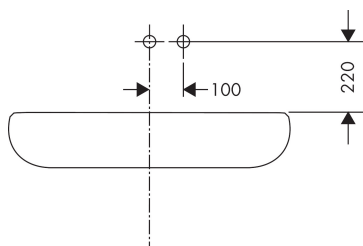

Maat tekeningen

Kenmerken

- voorsprong uitloop 225 mm
- greepvariant: Met pingreep
- vaste uitloop
- straalsoort: normale straal
- maximale doorstroomhoeveelheid bij 3 bar: 5 l/min
- keramisch kardoos
- zonder wastegarnituur, met afvoerplug (art.nr. 50001)
- de greep kan rechts of links worden geplaatst, afhankelijk van de montage van het inbouwdeel
- EU taxonomie: max 6l/min - draagt substantieel bij aan duurzaamheid

Benodigde onderdelen

Product foto	Artikelnaam	Art.nr.	Prijs
	hansgrohe Inbouwdeel ééngreeps wastafelmengkraan wandmontage	13623180	254,44

Merk	AXOR
Artikelnaam	AXOR Uno ééngreeps wastafelmengkraan afbouwdeel voor wandmontage, plaat, voorsprong 225 mm en PushOpen afvoerplug
Art.nr.	38115000
Oppervlakte	chrom
Netto prijs	768,22 EUR

Stroomschema

- 1 Zonder doorstroombgrenzer
- 2 With flow limiter

Merk	AXOR
Artikelnaam	AXOR Uno ééngreeps wastafelmengkraan afbouwdeel voor wandmontage, plaat, voorsprong 225 mm en PushOpen afvoerplug
Art.nr.	38115000
Oppervlakte	chrom
Netto prijs	768,22 EUR

Installatievoorbeelden

i Afmetingen kunnen variëren vanwege keramische toleranties die verband houden met het productieproces.

Merk	AXOR
Artikelnaam	AXOR Uno ééngreeps wastafelmengkraan afbouwdeel voor wandmontage, plaat, voorsprong 225 mm en PushOpen afvoerplug
Art.nr.	38115000
Oppervlakte	chrom
Netto prijs	768,22 EUR