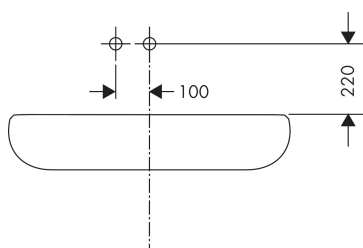

Merk	AXOR
Artikelnaam	AXOR Uno ééngreeps wastafelmengkraan afbouwdeel voor wandmontage, plaat, voorsprong 225 mm en PushOpen afvoerplug
Art.nr.	38115000
Oppervlakte	chrom
Netto prijs	768,22 EUR

Installatievoorbeelden

i Afmetingen kunnen variëren vanwege keramische toleranties die verband houden met het productieproces.