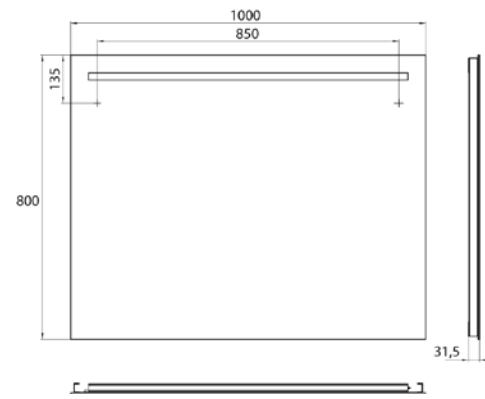

PRODUKTINFORMATION

LED-Lichtspiegel mit horizontalem Lichtausschnitt. 1.200800mm

Art.-Nr.4498 100 05

1.200 x 800 mm