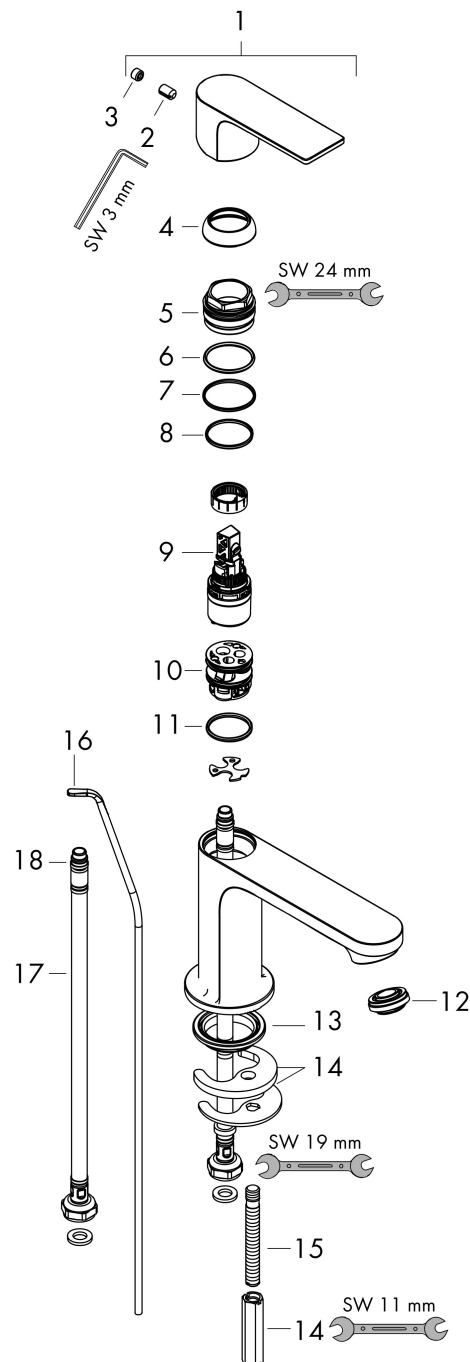

Merk	hansgrohe
Artikelnaam	Rebris E ééngreeps wastafelmengkraan 80 CoolStart met PopUp trekwaste metaal
Art.nr.	72585000
Oppervlakte	chrom
Netto prijs	125,06 EUR

Product foto

Kenmerken

- ComfortZone: 80
- voorsprong uitloop 121 mm
- uitloophoogte: 84 mm
- greepvariant: rechte greep
- vaste uitloop
- straalsoort: normale straal
- maximale doorstroomhoeveelheid bij 3 bar: 5 l/min
- keramisch kardoes
- pop-up afvoergarnituur G 1 ¼
- materiaal afvoergarnituur: metaal
- koud water met de greep in de middenpositie, bespaart energie en kosten
- de perlator kan gemakkelijk worden verwijderd met behulp van een muntstuk en zonder gereedschap
- EU taxonomie: max 6l/min - draagt substantieel bij aan duurzaamheid

Maat tekeningen

Technologie

Straalsoorten

Certificaat

Merk	hansgrohe
Artikelnaam	Rebris E ééngreeps wastafelmengkraan 80 CoolStart met PopUp trekwaste metaal
Art.nr.	72585000
Oppervlakte	chromom
Netto prijs	125,06 EUR

Stroomschema

Merk	hansgrohe
Artikelnaam	Rebris E ééngreeps wastafelmengkraan 80 CoolStart met PopUp trekwaste metaal
Art.nr.	72585000
Oppervlakte	chrom
Netto prijs	125,06 EUR

Explosietekening voor bouwjaar: >06/22

Merk	hansgrohe
Artikelnaam	Rebris E ééngreeps wastafelmengkraan 80 CoolStart met PopUp trekaste metaal
Art.nr.	72585000
Oppervlakte	chrom
Netto prijs	125,06 EUR

Onderdelen voor bouwjaar: >06/22

Pos	Beschrijving	Art.nr.	Prijs
1	greep	94645000	42,22
2	inbusschroef M6x10 DIN 916	96029000	3,12
3	greepstop	95704000	3,12
4	afdekkap	98863000	42,22
5	moer	98864000	34,01
6	O-ring 24x2	98388000	3,12
7	O-ring 27x1,5	92527000	8,01
8	O-ring 25x1,5	98146000	4,99
9	kardoes compl.	95973001	66,87
10	kardoesadapter	95975000	8,01
11	O-ring 23x2	98398000	3,12
12	perlator M24x1 (5 l/min)	94364000	8,01
13	dichting Ø 42	98722000	4,99
14	schachtbevestigingsset compl.	96016000	26,73
15	schroef M8 x 68	97736000	4,99
16	trekstang	96657000	10,82
17	aansluitslang 450 mm M8x0,75 G3/8	97206000	26,73
18	O-ring 6,6x1,6	93019000	3,12
a	afvoergarnituur	94139000	74,26