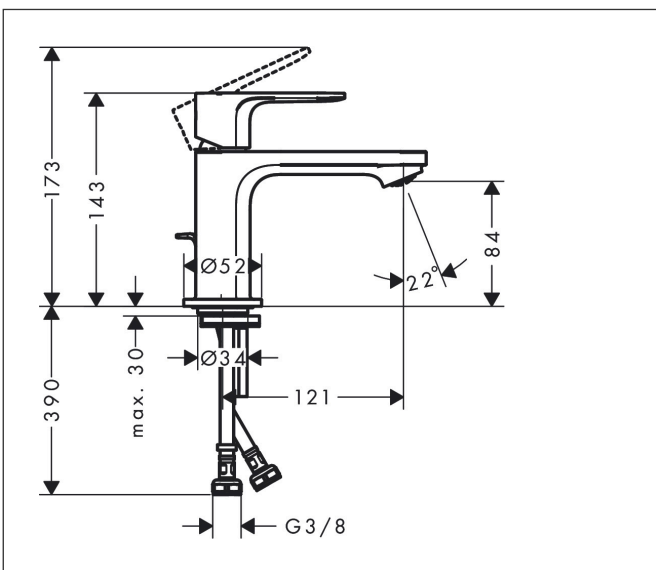

Merk	hansgrohe
Artikelnaam	Rebris E ééngreeps wastafelmengkraan 80 CoolStart met PopUp trekwaste metaal
Art.nr.	72585000
Oppervlakte	chrom
Netto prijs	125,06 EUR

Product foto

Kenmerken

- ComfortZone: 80
- voorsprong uitloop 121 mm
- uitloophoogte: 84 mm
- greepvariant: rechte greep
- vaste uitloop
- straalsoort: normale straal
- maximale doorstroomhoeveelheid bij 3 bar: 5 l/min
- keramisch kardoes
- pop-up afvoergarnituur G 1 ¼
- materiaal afvoergarnituur: metaal
- koud water met de greep in de middenpositie, bespaart energie en kosten
- de perlator kan gemakkelijk worden verwijderd met behulp van een muntstuk en zonder gereedschap
- EU taxonomie: max 6l/min - draagt substantieel bij aan duurzaamheid

Maat tekeningen

Technologie

Straalsoorten

Certificaat

Merk	hansgrohe
Artikelnaam	Rebris E ééngreeps wastafelmengkraan 80 CoolStart met PopUp trekwaste metaal
Art.nr.	72585000
Oppervlakte	chromom
Netto prijs	125,06 EUR

Stroomschema

Merk	hansgrohe
Artikelnaam	Rebris E ééngreeps wastafelmengkraan 80 CoolStart met PopUp trekwaste metaal
Art.nr.	72585000
Oppervlakte	chrom
Netto prijs	125,06 EUR

Explosietekening voor bouwjaar: >06/22

Merk	hansgrohe
Artikelnaam	Rebris E ééngreeps wastafelmengkraan 80 CoolStart met PopUp trekaste metaal
Art.nr.	72585000
Oppervlakte	chrom
Netto prijs	125,06 EUR

Onderdelen voor bouwjaar: >06/22

Pos	Beschrijving	Art.nr.	Prijs
1	greep	94645000	42,22
2	inbusschroef M6x10 DIN 916	96029000	3,12
3	greepstop	95704000	3,12
4	afdekkap	98863000	42,22
5	moer	98864000	34,01
6	O-ring 24x2	98388000	3,12
7	O-ring 27x1,5	92527000	8,01
8	O-ring 25x1,5	98146000	4,99
9	kardoes compl.	95973001	66,87
10	kardoesadapter	95975000	8,01
11	O-ring 23x2	98398000	3,12
12	perlator M24x1 (5 l/min)	94364000	8,01
13	dichting Ø 42	98722000	4,99
14	schachtbevestigingsset compl.	96016000	26,73
15	schroef M8 x 68	97736000	4,99
16	trekstang	96657000	10,82
17	aansluitslang 450 mm M8x0,75 G3/8	97206000	26,73
18	O-ring 6,6x1,6	93019000	3,12
a	afvoergarnituur	94139000	74,26