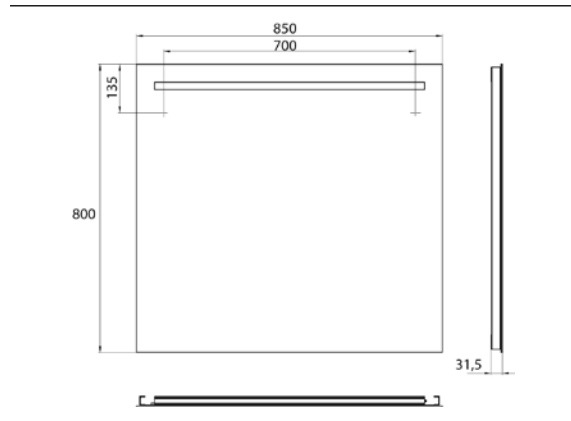

PRODUKTINFORMATION

LED-Lichtspiegel mit horizontalem Lichtausschnitt. 850800mm

Art.-Nr.4498 100 03

850 x 800 mm