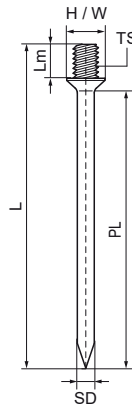

Walraven Nail Shoulder Stud

(L1520)

fixing to wall or ceiling

Features & benefits

- material: tempered steel
- zinc plated

Product Number	Length Metrical Thread	Thread Size	Shaft Diameter	Pin Length	Total Height	Total Width	Total Length
<i>Reference letter</i>	<i>Lm</i>	<i>TS</i>	<i>SD</i>	<i>PL</i>	<i>H</i>	<i>W</i>	<i>L</i>
<i>Unit description</i>	<i>mm</i>		<i>mm</i>	<i>mm</i>	<i>mm</i>	<i>mm</i>	<i>mm</i>
6333618	8	M6	4	16.5	9	9	26
6333625	8	M6	4	23.5	9	9	33
6333630	8	M6	4	28.5	9	9	38
6333640	8	M6	4	38.5	9	9	48
6333655	8	M6	4	53.5	9	9	63