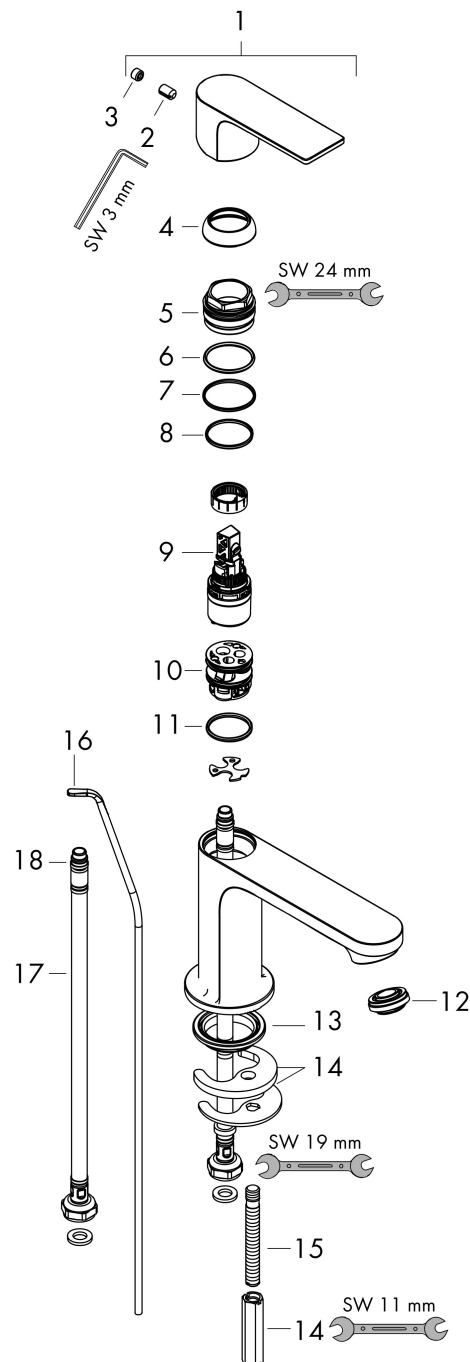

Merk	hansgrohe
Artikelnaam	Rebris E ééngreeps wastafelmengkraan 80 CoolStart EcoSmart+ met PopUp trekwaste
Art.nr.	72587670
Oppervlakte	mat zwart
Netto prijs	140,47 EUR

Product foto

Kenmerken

- ComfortZone: 80
- voorsprong uitloop 121 mm
- uitloophoogte: 84 mm
- greepvariant: rechte greep
- vaste uitloop
- straalsoort: normale straal
- maximale doorstroomhoeveelheid bij 3 bar: 4 l/min
- keramisch kardoes
- pop-up afvoergarnituur G 1 ¼
- materiaal afvoergarnituur: synthetisch
- koud water met de greep in de middenpositie, bespaart energie en kosten
- de perlator kan gemakkelijk worden verwijderd met behulp van een muntstuk en zonder gereedschap
- EU taxonomie: max 6l/min - draagt substantieel bij aan duurzaamheid

Maat tekeningen

Technologie

Straalsoorten

Merk hansgrohe
 Artikelnaam **Rebris E** ééngreeps wastafelmengkraan 80 CoolStart EcoSmart+ met PopUp
 trekwaste
 Art.nr. 72587670
 Oppervlakte mat zwart
 Netto prijs 140,47 EUR

Stroomschema

Merk	hansgrohe
Artikelnaam	Rebris E ééngreeps wastafelmengkraan 80 CoolStart EcoSmart+ met PopUp trekwaste
Art.nr.	72587670
Oppervlakte	mat zwart
Netto prijs	140,47 EUR

Explosietekening voor bouwjaar: >06/22

Pos	Beschrijving	Art.nr.	Prijs
1	greep	94645670	63,34
2	greepstop	95704610	4,68
3	inbusschroef M6x10 DIN 916	96029000	3,12
4	afdekkap	98863670	63,34
5	moer	98864000	34,01
6	O-ring 24x2	98388000	3,12
7	O-ring 27x1,5	92527000	8,01
8	O-ring 25x1,5	98146000	4,99
9	kardoes compl.	95973001	66,87
10	kardoesadapter	95975000	8,01
11	O-ring 23x2	98398000	3,12
12	perlator M24x1 (4,5 l/min)	94364001	8,01
13	dichting Ø 42	98722000	4,99
14	schachtbevestigingsset compl.	96016000	26,73
15	schroef M8 x 68	97736000	4,99
16	trekstang	96657670	16,22
17	aansluitslang 450 mm M8x0,75 G3/8	97206000	26,73
18	O-ring 6,6x1,6	93019000	3,12
a	afvoergarnituur	92168670	51,06