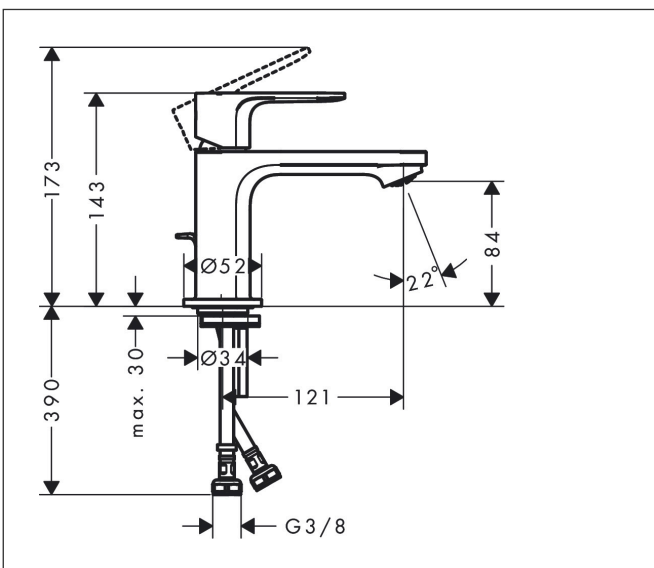

Merk	hansgrohe
Artikelnaam	Rebris E ééngreeps wastafelmengkraan 80 CoolStart EcoSmart+ met PopUp trekwaste
Art.nr.	72587670
Oppervlakte	mat zwart
Netto prijs	140,47 EUR

Product foto

Kenmerken

- ComfortZone: 80
- voorsprong uitloop 121 mm
- uitloophoogte: 84 mm
- greepvariant: rechte greep
- vaste uitloop
- straalsoort: normale straal
- maximale doorstroomhoeveelheid bij 3 bar: 4 l/min
- keramisch kardoes
- pop-up afvoergarnituur G 1 ¼
- materiaal afvoergarnituur: synthetisch
- koud water met de greep in de middenpositie, bespaart energie en kosten
- de perlator kan gemakkelijk worden verwijderd met behulp van een muntstuk en zonder gereedschap
- EU taxonomie: max 6l/min - draagt substantieel bij aan duurzaamheid

Maat tekeningen

Technologie

Straalsoorten

Merk hansgrohe
 Artikelnaam **Rebris E** ééngreeps wastafelmengkraan 80 CoolStart EcoSmart+ met PopUp
 trekwaste
 Art.nr. 72587670
 Oppervlakte mat zwart
 Netto prijs 140,47 EUR

Stroomschema

Merk	hansgrohe
Artikelnaam	Rebris E ééngreeps wastafelmengkraan 80 CoolStart EcoSmart+ met PopUp trekwaste
Art.nr.	72587670
Oppervlakte	mat zwart
Netto prijs	140,47 EUR

Explosietekening voor bouwjaar: >06/22

Merk	hansgrohe
Artikelnaam	Rebris E ééngreeps wastafelmengkraan 80 CoolStart EcoSmart+ met PopUp trekwaste
Art.nr.	72587670
Oppervlakte	mat zwart
Netto prijs	140,47 EUR

Onderdelen voor bouwjaar: >06/22