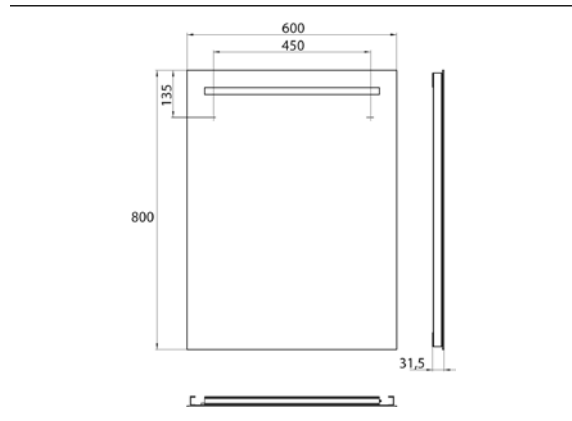

## PRODUKTINFORMATION

LED-Lichtspiegel mit horizontalem Lichtausschnitt. 600x800mm

Art.-Nr.4498 100 02

600 x 800 mm