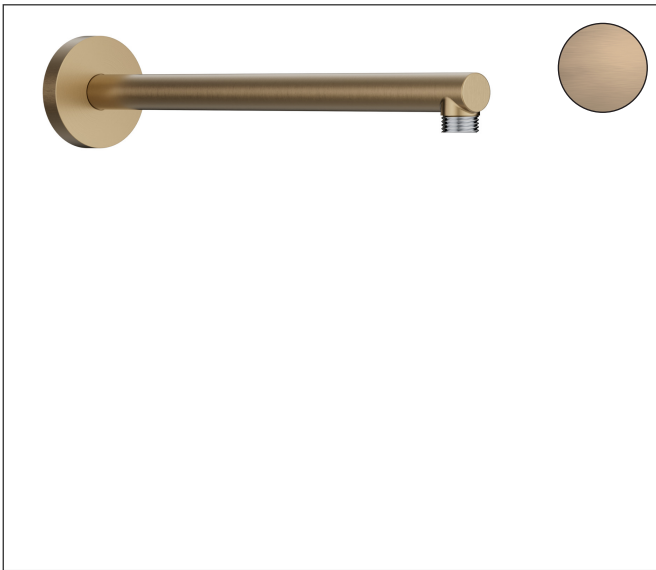

| | |
|-------------|-------------------|
| Merk | hansgrohe |
| Artikelnaam | Douchearm S 39 cm |
| Art.nr. | 24357140 |
| Oppervlakte | Brushed Bronze |
| Netto prijs | 218,61 EUR |

Product foto

Kenmerken

- lengte: 390 mm
- van messing/kunststof
- aansluiting: G1/2

Maat tekeningen