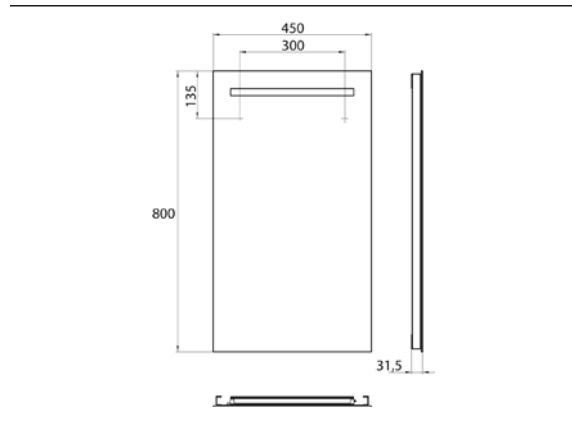

PRODUKTINFORMATION

LED-Lichtspiegel mit horizontalem Lichtausschnitt. 450x800mm

Art.-Nr.4498 100 01

450 x 800 mm