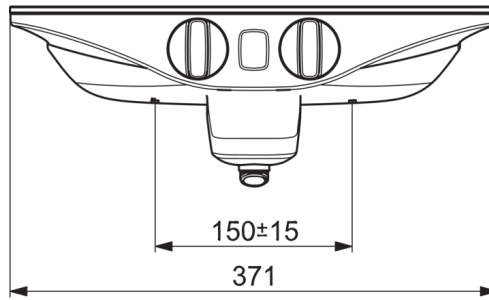

Reserveonderdelen

SP5864217284

	Naam	Code
01	Temperatuur hendel	59914596
02	Thermostaat/binnenwerk, 3.4	59914114
03	Vuulfilters met terugslagklep	59913696
03	Vuulfilters met terugslagklep, (9/2018 -)	59914727
04	Afdekplaat Grijs	59914597
05	Batterij, 1,5 V AA Lithium	59914136
06	Controle eenheid, 6 V / Wellfit / Bluetooth	59914630
07	O-ring, 25.07x2.62	59911479
08	Membraamhouder	59914090
09	Magneetventiel	59914091
10	Mousseur, M24x1 D	59911829
11	Omsteller/binnenwerk	59914183
12	Doorvoerbegrenzer	59914631
13	Debiethendel	59914599
N.I.	Adapter	03990100
N.I.	Toetreding, G1/2	59911491