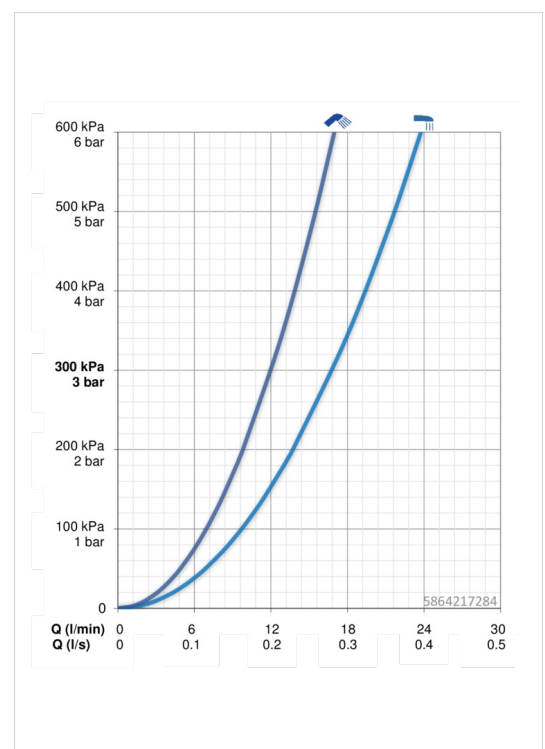

HANSAEMOTION

WellFit

BAD/DOUCHEMENGKRAAN, 6 V

5864217284

EAN: 4057304008764

- Badkamer
- Thermostatisch, Bluetooth, Batterij gestuurd
- Chroom/Grijs
- CASCADE® perlator
- brass
- Temperatuurgreep, Debietgreep
- Draaiknop omstelling, Geïntegreerde omstelling met debietregeling
- Veiligheidsblokkering tegen verbranden bij 38 °C, THERMO COOL. Meer veiligheid door minimaal opwarmen van de mengkraanbehuizing.
- Thermostatische temperatuurregeling
- Excentrisch kogelkoppel aansluiting
- Veiligheidsglas, Software instellingen zijn aan te passen (via bluetooth App)
- Ingebouwde beveiliging tegen terugstromen Voor gebruik in huis (conform DIN EN 1717)

Technische gegevens

Doorstromingseigenschappen

Doorstroomhoeveelheid bij 3 bar

16.8 / 12.0 l/min

Technische eigenschappen

DN-maat
Warmwatertoevoer
Werkdruk
Aansluitmaat
Inbouwbreedte

DN15
max. +70°C
1-10 bar
G1/2
CC150± 15 mm

Eigenschappen elektronica

Batterij

AA 1.5 V Lithium x 4

Voorschriften

EMC-richtlijn
EN-norm
Geluidsklasse
Beschermingsklasse

CE 2014/30/EU
EN 1111 , EN 15091
I (ISO 3822) Oras lab.
IP 55