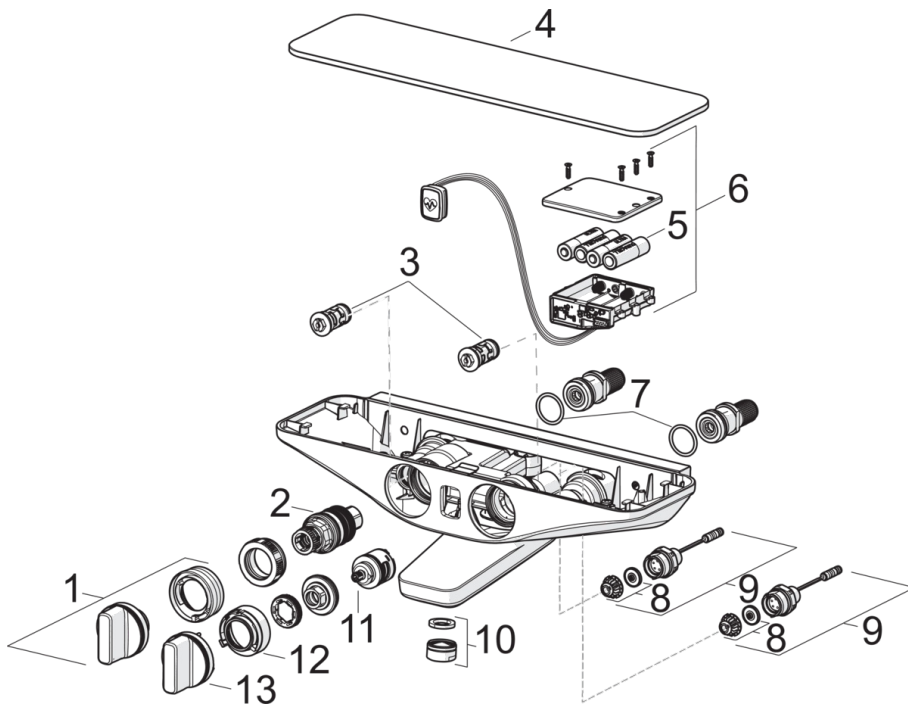

Reserveonderdelen

SP5864217284

	Naam	Code
01	Temperatuur hendel	59914596
02	Thermostaat/binnenwerk, 3.4	59914114
03	Vuulfilters met terugslagklep	59913696
03	Vuulfilters met terugslagklep, (9/2018 -)	59914727
04	Afdekplaat Grijs	59914597
05	Batterij, 1,5 V AA Lithium	59914136
06	Controle eenheid, 6 V / Wellfit / Bluetooth	59914630
07	O-ring, 25.07x2.62	59911479
08	Membraamhouder	59914090
09	Magneetventiel	59914091
10	Mousseur, M24x1 D	59911829
11	Omsteller/binnenwerk	59914183
12	Doorvoerbegrenzer	59914631
13	Debiethendel	59914599
N.I.	Adapter	03990100
N.I.	Toetreding, G1/2	59911491