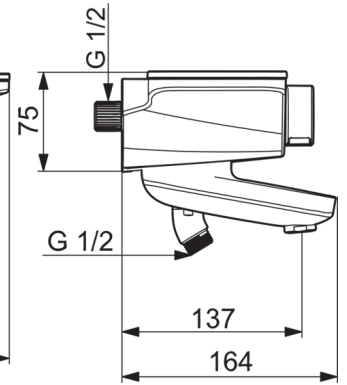

Reserveonderdelen

SP5864217284

	Naam	Code
01	Temperatuur hendel	59914596
02	Thermostaat/binnenwerk, 3.4	59914114
03	Vuulfilters met terugslagklep	59913696
03	Vuulfilters met terugslagklep, (9/2018 -)	59914727
04	Afdekplaat Grijs	59914597
05	Batterij, 1,5 V AA Lithium	59914136
06	Controle eenheid, 6 V / Wellfit / Bluetooth	59914630
07	O-ring, 25.07x2.62	59911479
08	Membraamhouder	59914090
09	Magneetventiel	59914091
10	Mousseur, M24x1 D	59911829
11	Omsteller/binnenwerk	59914183
12	Doorvoerbegrenzer	59914631
13	Debiethendel	59914599
N.I.	Adapter	03990100
N.I.	Toetreding, G1/2	59911491