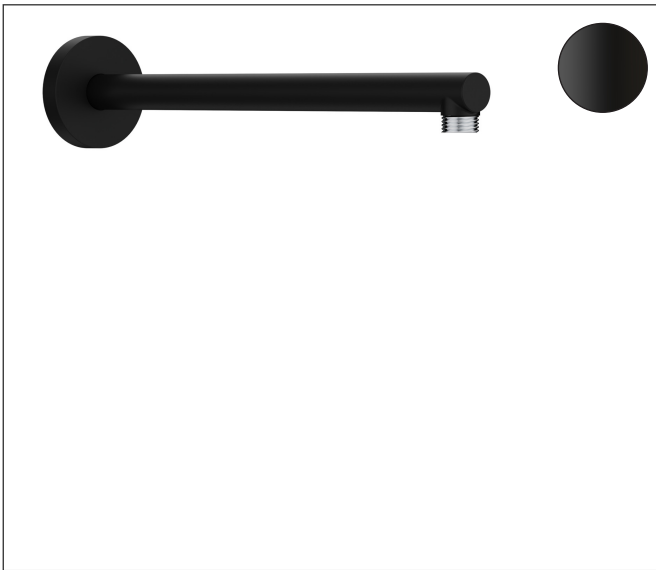

Merk	hansgrohe
Artikelnaam	Douchearm S 39 cm
Art.nr.	24357670
Oppervlakte	Mat zwart
Netto prijs	204,05 EUR

## Product foto

## Kenmerken

- lengte: 390 mm
- van messing/kunststof
- aansluiting: G1/2