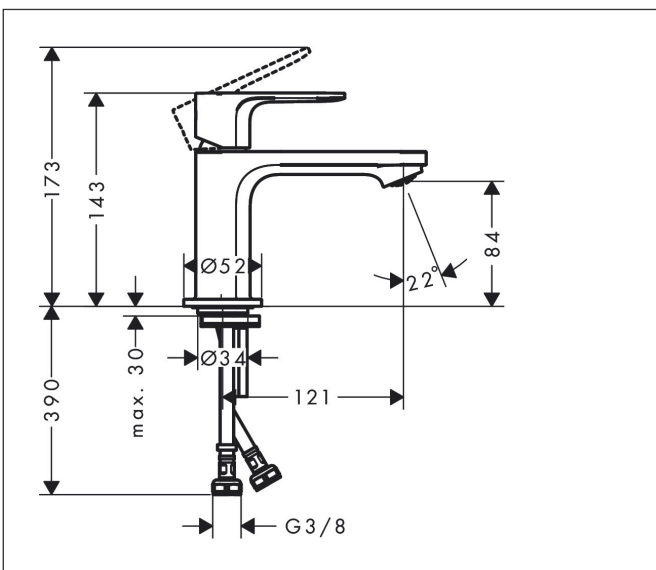

Merk hansgrohe
 Artikelnaam **Rebris E** ééngreeps wastafelmengkraan 80 CoolStart zonder afvoer
 Art.nr. 72554000
 Oppervlakte chroom
 Netto prijs 106,32 EUR

Product foto

Kenmerken

- ComfortZone: 80
- voorsprong uitloop 121 mm
- uitloophoogte: 84 mm
- greepvariant: rechte greep
- vaste uitloop
- straalsoort: normale straal
- maximale doorstroomhoeveelheid bij 3 bar: 5 l/min
- keramisch kardoes
- koud water met de greep in de middenpositie, bespaart energie en kosten
- de perlator kan gemakkelijk worden verwijderd met behulp van een muntstuk en zonder gereedschap
- EU taxonomie: max 6l/min - draagt substantieel bij aan duurzaamheid

Maat tekeningen

Technologie

Straalsoorten

Certificaat

Merk hansgrohe
 Artikelnaam **Rebris E** ééngreeps wastafelmengkraan 80 CoolStart zonder afvoer
 Art.nr. 72554000
 Oppervlakte chroom
 Netto prijs 106,32 EUR

Stroomschema

Merk	hansgrohe
Artikelnaam	Rebris E ééngreeps wastafelmengkraan 80 CoolStart zonder afvoer
Art.nr.	72554000
Oppervlakte	chrom
Netto prijs	106,32 EUR

Explosietekening voor bouwjaar: >06/22

Merk hansgrohe
 Artikelnaam **Rebris E** ééngreeps wastafelmengkraan 80 CoolStart zonder afvoer
 Art.nr. 72554000
 Oppervlakte chroom
 Netto prijs 106,32 EUR

Onderdelen voor bouwjaar: >06/22

Pos	Beschrijving	Art.nr.	Prijs
1	greep	94645000	42,22
2	inbusschroef M6x10 DIN 916	96029000	3,12
3	greepstop	95704000	3,12
4	afdekkap	98863000	42,22
5	moer	98864000	34,01
6	O-ring 24x2	98388000	3,12
7	O-ring 27x1,5	92527000	8,01
8	O-ring 25x1,5	98146000	4,99
9	kardoes compl.	95973001	66,87
10	kardoesadapter	95975000	8,01
11	O-ring 23x2	98398000	3,12
12	perlator M24x1 (5 l/min)	94364000	8,01
13	dichting Ø 42	98722000	4,99
14	schachtbevestigingsset compl.	96016000	26,73
15	schroef M8 x 68	97736000	4,99
16	aansluitslang 450 mm M8x0,75 G3/8	97206000	26,73
17	O-ring 6,6x1,6	93019000	3,12