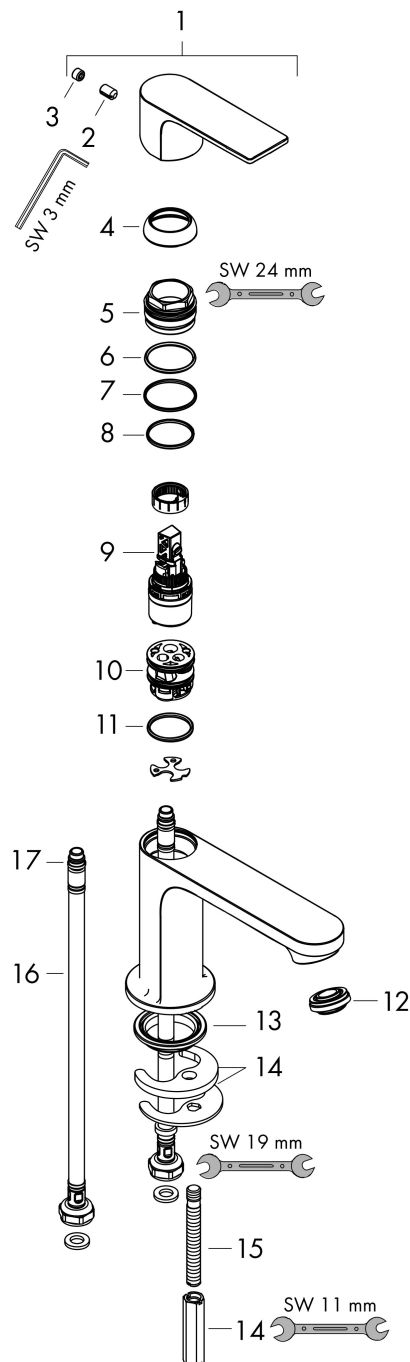

Merk hansgrohe
 Artikelnaam **Rebris E** ééngreeps wastafelmengkraan 80 CoolStart zonder afvoer
 Art.nr. 72554000
 Oppervlakte chroom
 Netto prijs 106,32 EUR

Product foto

Kenmerken

- ComfortZone: 80
- voorsprong uitloop 121 mm
- uitloophoogte: 84 mm
- greepvariant: rechte greep
- vaste uitloop
- straalsoort: normale straal
- maximale doorstroomhoeveelheid bij 3 bar: 5 l/min
- keramisch kardoes
- koud water met de greep in de middenpositie, bespaart energie en kosten
- de perlator kan gemakkelijk worden verwijderd met behulp van een muntstuk en zonder gereedschap
- EU taxonomie: max 6l/min - draagt substantieel bij aan duurzaamheid

Maat tekeningen

Technologie

Straalsoorten

Certificaat

Merk hansgrohe
 Artikelnaam **Rebris E** ééngreeps wastafelmengkraan 80 CoolStart zonder afvoer
 Art.nr. 72554000
 Oppervlakte chroom
 Netto prijs 106,32 EUR

Stroomschema

Merk	hansgrohe
Artikelnaam	Rebris E ééngreeps wastafelmengkraan 80 CoolStart zonder afvoer
Art.nr.	72554000
Oppervlakte	chrom
Netto prijs	106,32 EUR

Explosietekening voor bouwjaar: >06/22

Merk hansgrohe
 Artikelnaam **Rebris E** ééngreeps wastafelmengkraan 80 CoolStart zonder afvoer
 Art.nr. 72554000
 Oppervlakte chroom
 Netto prijs 106,32 EUR

Onderdelen voor bouwjaar: >06/22

Pos	Beschrijving	Art.nr.	Prijs
1	greep	94645000	42,22
2	inbusschroef M6x10 DIN 916	96029000	3,12
3	greepstop	95704000	3,12
4	afdekkap	98863000	42,22
5	moer	98864000	34,01
6	O-ring 24x2	98388000	3,12
7	O-ring 27x1,5	92527000	8,01
8	O-ring 25x1,5	98146000	4,99
9	kardoes compl.	95973001	66,87
10	kardoesadapter	95975000	8,01
11	O-ring 23x2	98398000	3,12
12	perlator M24x1 (5 l/min)	94364000	8,01
13	dichting Ø 42	98722000	4,99
14	schachtbevestigingsset compl.	96016000	26,73
15	schroef M8 x 68	97736000	4,99
16	aansluitslang 450 mm M8x0,75 G3/8	97206000	26,73
17	O-ring 6,6x1,6	93019000	3,12