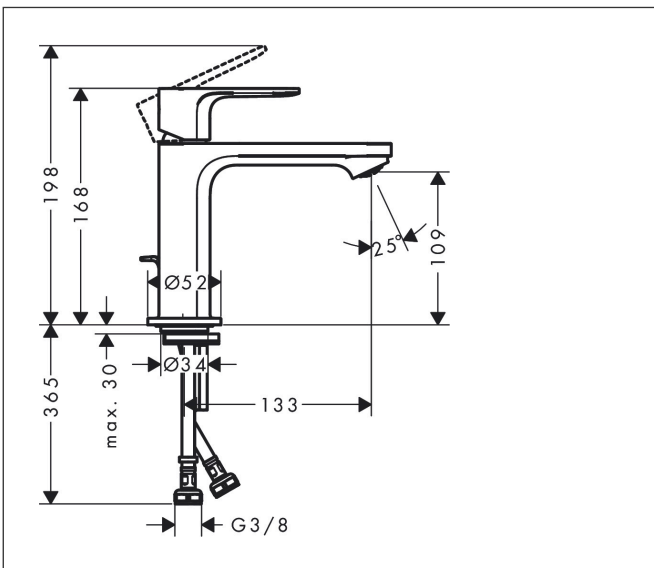

Merk hansgrohe
 Artikelnaam **Rebris E** ééngreeps wastafelmengkraan 110 CoolStart zonder afvoer
 Art.nr. 72560670
 Oppervlakte mat zwart
 Netto prijs 157,72 EUR

Product foto

Kenmerken

- ComfortZone: 110
- voorsprong uitloop 133 mm
- uitloophoogte: 109 mm
- greepvariant: rechte greep
- vaste uitloop
- straalsoort: normale straal
- maximale doorstroomhoeveelheid bij 3 bar: 5 l/min
- keramisch kardoes
- koud water met de greep in de middenpositie, bespaart energie en kosten
- de perlator kan gemakkelijk worden verwijderd met behulp van een muntstuk en zonder gereedschap
- EU taxonomie: max 6l/min - draagt substantieel bij aan duurzaamheid

Maat tekeningen

Technologie

Straalsoorten

Certificaat

Merk hansgrohe
 Artikelnaam **Rebris E** ééngreeps wastafelmengkraan 110 CoolStart zonder afvoer
 Art.nr. 72560670
 Oppervlakte mat zwart
 Netto prijs 157,72 EUR

Stroomschema

Merk	hansgrohe
Artikelnaam	Rebris E ééngreeps wastafelmengkraan 110 CoolStart zonder afvoer
Art.nr.	72560670
Oppervlakte	mat zwart
Netto prijs	157,72 EUR

Explosietekening voor bouwjaar: >06/22

Merk hansgrohe
 Artikelnaam **Rebris E** ééngreeps wastafelmengkraan 110 CoolStart zonder afvoer
 Art.nr. 72560670
 Oppervlakte mat zwart
 Netto prijs 157,72 EUR

Onderdelen voor bouwjaar: >06/22

Pos	Beschrijving	Art.nr.	Prijs
1	greep	94645670	63,34
2	inbusschroef M6x10 DIN 916	96029000	3,12
3	greepstop	95704610	4,68
4	afdekkap	98863670	63,34
5	moer	98864000	34,01
6	O-ring 24x2	98388000	3,12
7	O-ring 27x1,5	92527000	8,01
8	O-ring 25x1,5	98146000	4,99
9	kardoes compl.	95973001	66,87
10	kardoesadapter	95975000	8,01
11	O-ring 23x2	98398000	3,12
12	perlator M24x1 (5 l/min)	94364000	8,01
13	dichting Ø 42	98722000	4,99
14	schachtbevestigingsset compl.	96016000	26,73
15	schroef M8 x 68	97736000	4,99
16	aansluitslang 450 mm M8x0,75 G3/8	97206000	26,73
17	O-ring 6,6x1,6	93019000	3,12