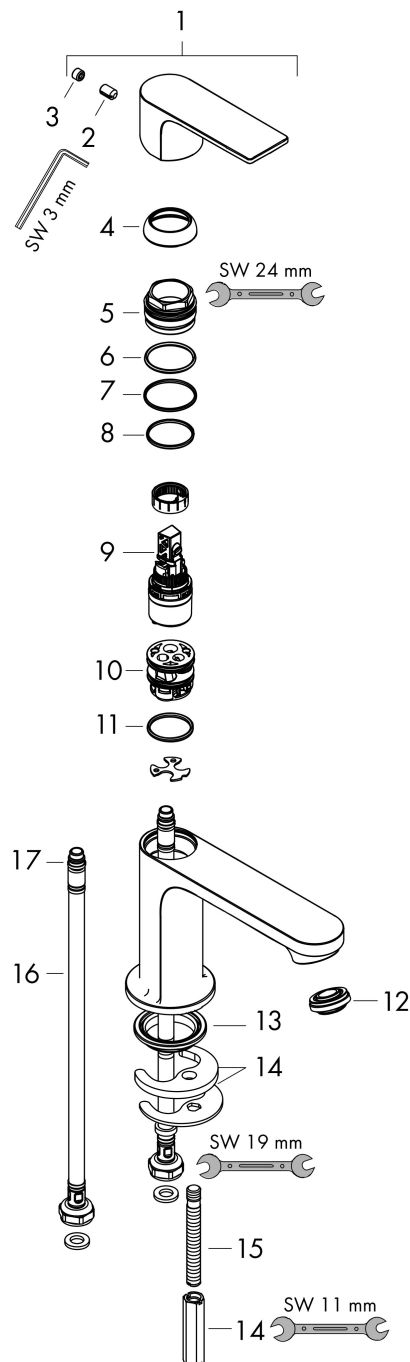

Merk hansgrohe
 Artikelnaam **Rebris E** ééngreeps wastafelmengkraan 110 CoolStart zonder afvoer
 Art.nr. 72560670
 Oppervlakte mat zwart
 Netto prijs 157,72 EUR

Product foto

Kenmerken

- ComfortZone: 110
- voorsprong uitloop 133 mm
- uitloophoogte: 109 mm
- greepvariant: rechte greep
- vaste uitloop
- straalsoort: normale straal
- maximale doorstroomhoeveelheid bij 3 bar: 5 l/min
- keramisch kardoes
- koud water met de greep in de middenpositie, bespaart energie en kosten
- de perlator kan gemakkelijk worden verwijderd met behulp van een muntstuk en zonder gereedschap
- EU taxonomie: max 6l/min - draagt substantieel bij aan duurzaamheid

Maat tekeningen

Technologie

Straalsoorten

Certificaat

Merk hansgrohe
 Artikelnaam **Rebris E** ééngreeps wastafelmengkraan 110 CoolStart zonder afvoer
 Art.nr. 72560670
 Oppervlakte mat zwart
 Netto prijs 157,72 EUR

Stroomschema

Merk	hansgrohe
Artikelnaam	Rebris E ééngreeps wastafelmengkraan 110 CoolStart zonder afvoer
Art.nr.	72560670
Oppervlakte	mat zwart
Netto prijs	157,72 EUR

Explosietekening voor bouwjaar: >06/22

Merk hansgrohe
 Artikelnaam **Rebris E** ééngreeps wastafelmengkraan 110 CoolStart zonder afvoer
 Art.nr. 72560670
 Oppervlakte mat zwart
 Netto prijs 157,72 EUR

Onderdelen voor bouwjaar: >06/22

Pos	Beschrijving	Art.nr.	Prijs
1	greep	94645670	63,34
2	inbusschroef M6x10 DIN 916	96029000	3,12
3	greepstop	95704610	4,68
4	afdekkap	98863670	63,34
5	moer	98864000	34,01
6	O-ring 24x2	98388000	3,12
7	O-ring 27x1,5	92527000	8,01
8	O-ring 25x1,5	98146000	4,99
9	kardoes compl.	95973001	66,87
10	kardoesadapter	95975000	8,01
11	O-ring 23x2	98398000	3,12
12	perlator M24x1 (5 l/min)	94364000	8,01
13	dichting Ø 42	98722000	4,99
14	schachtbevestigingsset compl.	96016000	26,73
15	schroef M8 x 68	97736000	4,99
16	aansluitslang 450 mm M8x0,75 G3/8	97206000	26,73
17	O-ring 6,6x1,6	93019000	3,12